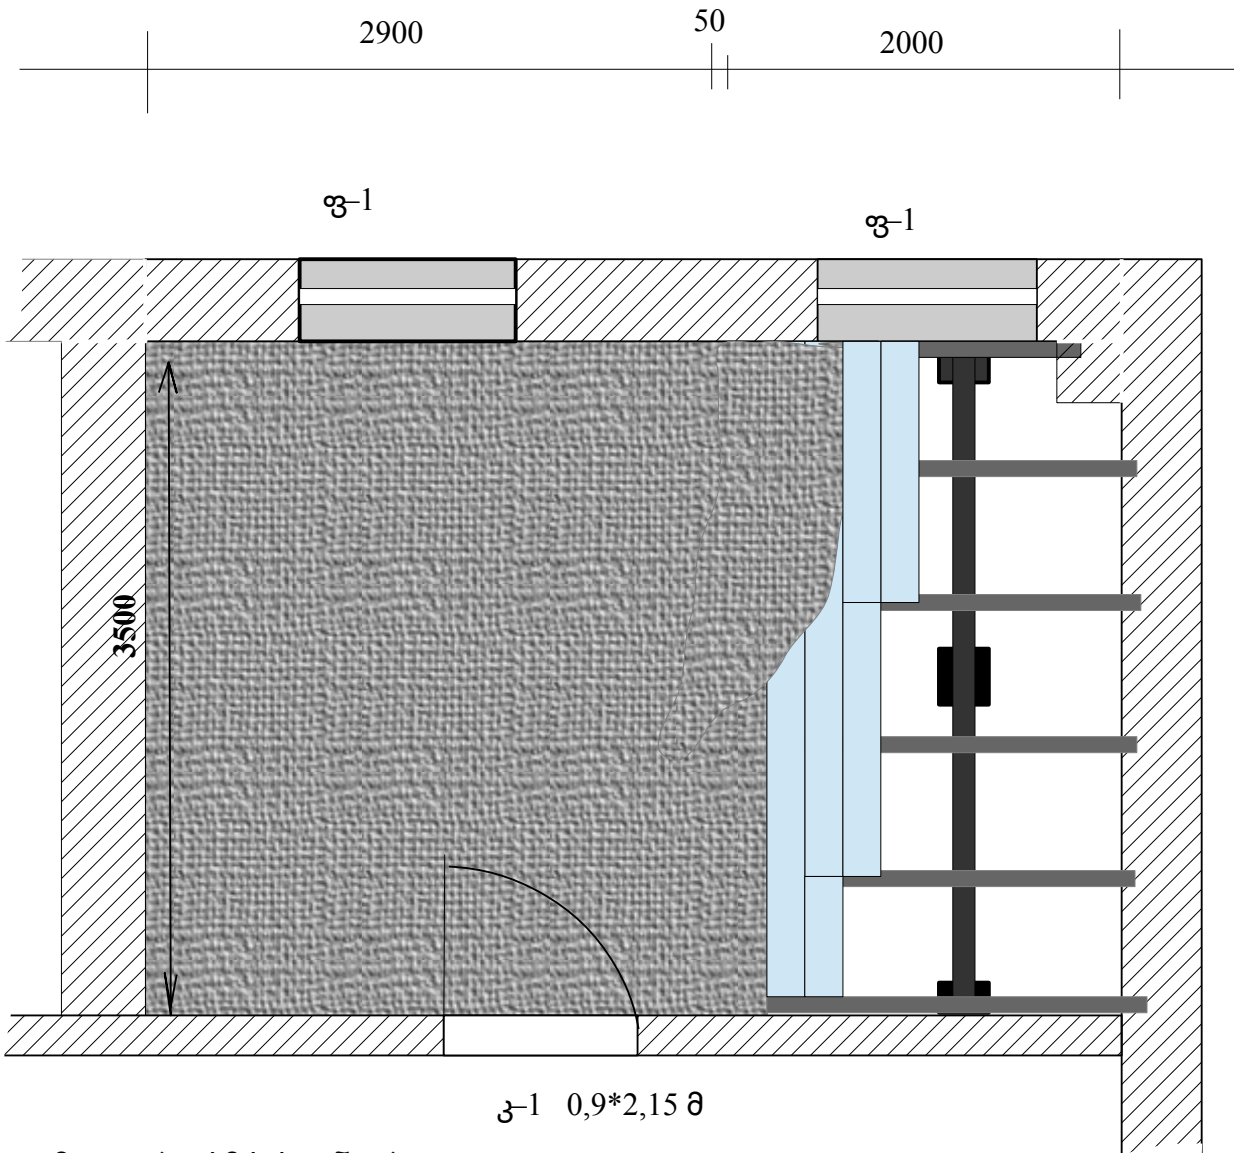

# ბავმა

ფ-1 მეტალოპლასმასის ფანჯარა  
1,15\*2,1 2 ცალი 4,85 კვ.მ

კ-2 მღვ კარები 0,9\*2,15 მ 1,94 კვ.მ

 ახალი ლამინ. პარკეტი 17,4 კვ.მ

 არსებული 3,5 სმ ფიცარი 7,2 კვ.მ – 0,25 კუბ.მ

 არსებული 8\*14 სმ ხის ბალკა 14მ — 0,16 კუბ.მ

 არსებული 8\*14 სმ ხის ბალკა 3,5მ — 0,04 კუბ.მ

 ბეტონის ბლოკი 20\*20\*40  
12 ცალი 0,2 კუბ.მ

დირექტორი			მასშტაბი		
პრ. ავტორი			სტად	ფურც	ფორმ
შესარქველი					
შეამოწმა			ინფ. მენარმ. „კრუნუ-დან კანქურაშვილი“		