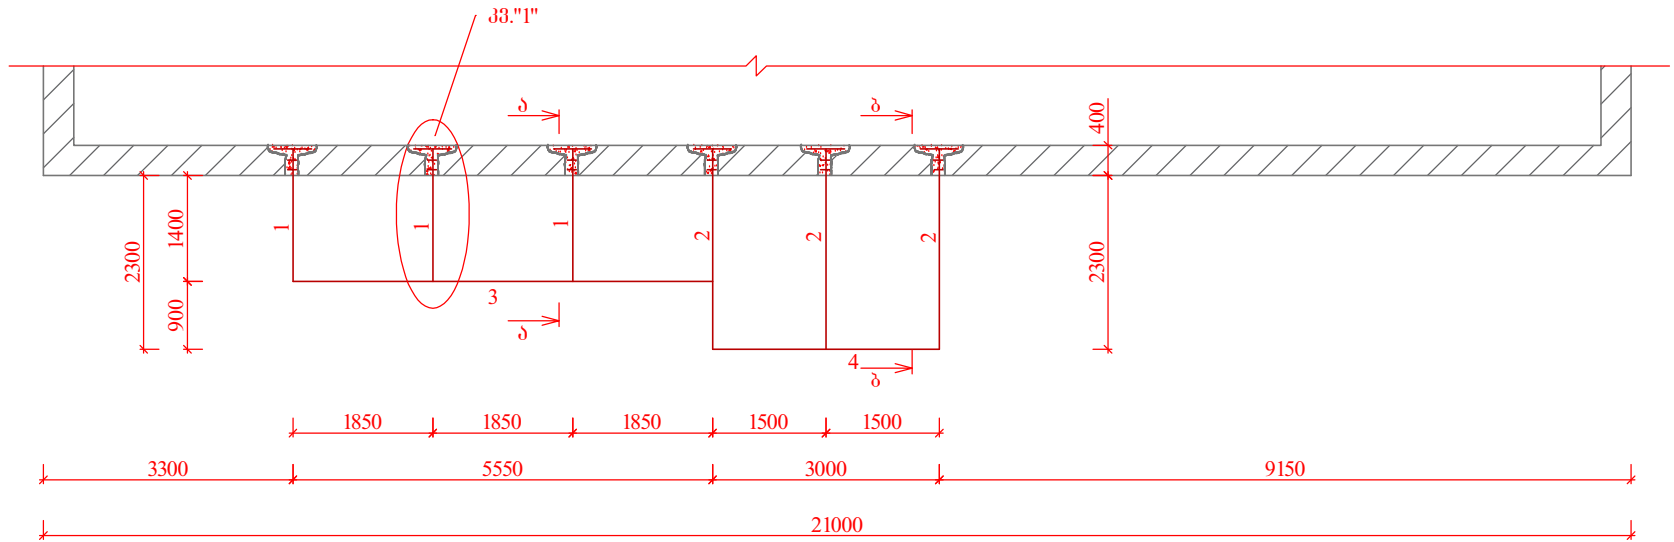

ბაღმოსურვა II-ს კარკასის
გეგმა მ 1:100

გუბაფორიული ჩარჩოს
გეგმა მ 1:50

დირექტორი	ბ. ბერიძე			შ.პ.ს "მეგაკონსტრუქცია"	დაკვეთა №		
მთ.ინჟინერი	ბ. ბერიძე				სტაფია	ფურცელი	ფურც.
მთ.არქიტექტ	ი. ჭყონია			ქ.ფოთი, სსიპ პროფესიული კოლეჯი "ზაფხული"-ს შენიშვნა არსებული შესასვლელების ბაღმოსურვა	შ.პ.	კ-5	
პრ.მთ.არქიტ	ი. ჭყონია						
დაამუშავა	ბ. ბერიძე			ბაღმოსურვა II-ს კარკასის გეგმა	მასშტაბი:	1:100; 1:50	