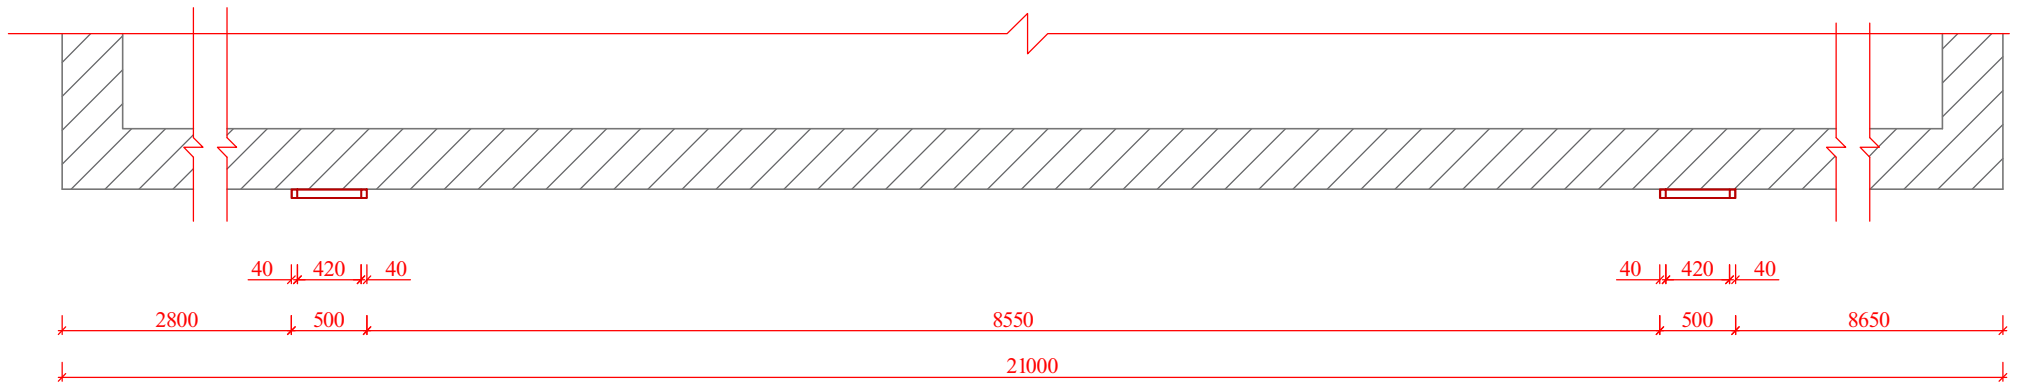

ბაღმოსურვა II-ს კარკასის
გეგმა მ 1:100

გუბაფორიული ჩარჩოს
გეგმა მ 1:50

დირექტორი	ბ. ბერიძე			შ.პ.ს "მეგაკონსტრუქცია"	დაკვეთა №		
მთ.ინჟინერი	ბ. ბერიძე				სტაფია	ფურცელი	ფურც.
მთ.არქიტექტ	ი. ჭყონია			ქ.ფოთი, სსიპ პროფესიული კოლეჯი "ზაფხული"-ს შენიშვნა არსებული შესასვლელების ბაღმოსურვა	შ.პ.	კ-5	
პრ.მთ.არქიტ	ი. ჭყონია						
დაამუშავა	ბ. ბერიძე			ბაღმოსურვა II-ს კარკასის გეგმა	მასშტაბი:	1:100; 1:50	