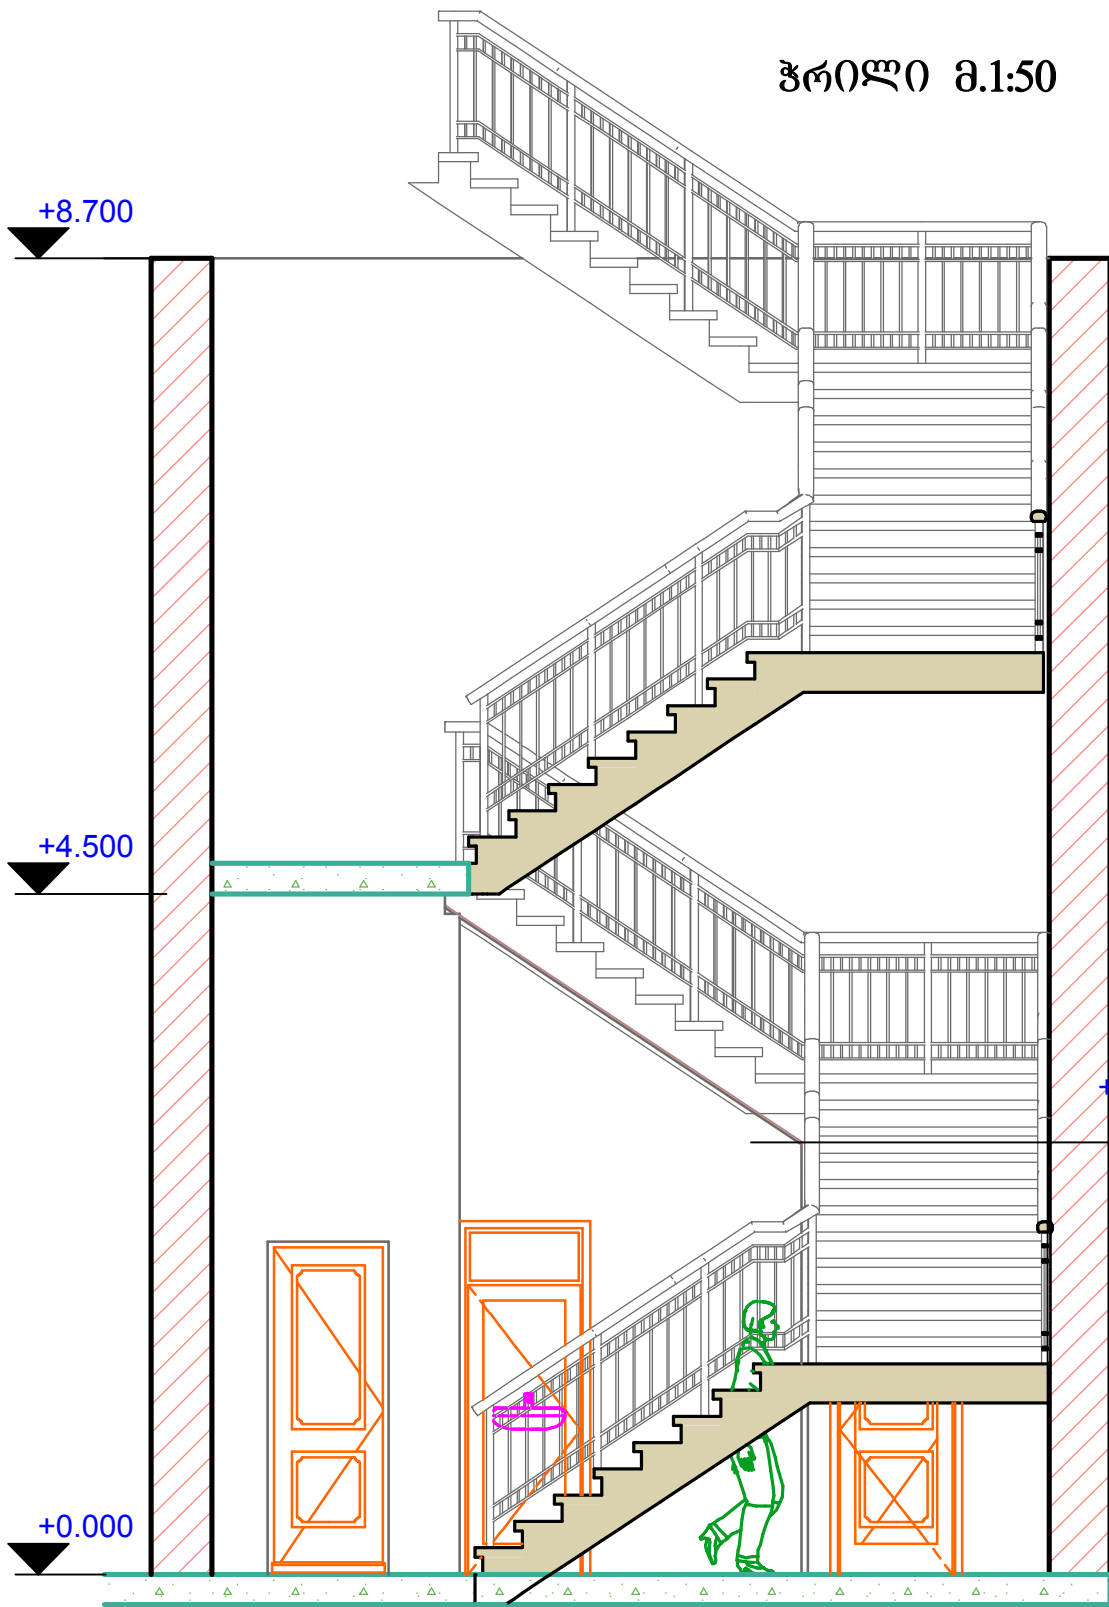

ჭრილი მ.1:50

+8.700

+4.500

+0.000

+2.850

დაამუშავა ი.მ.

არჩილ იოსებაშვილი