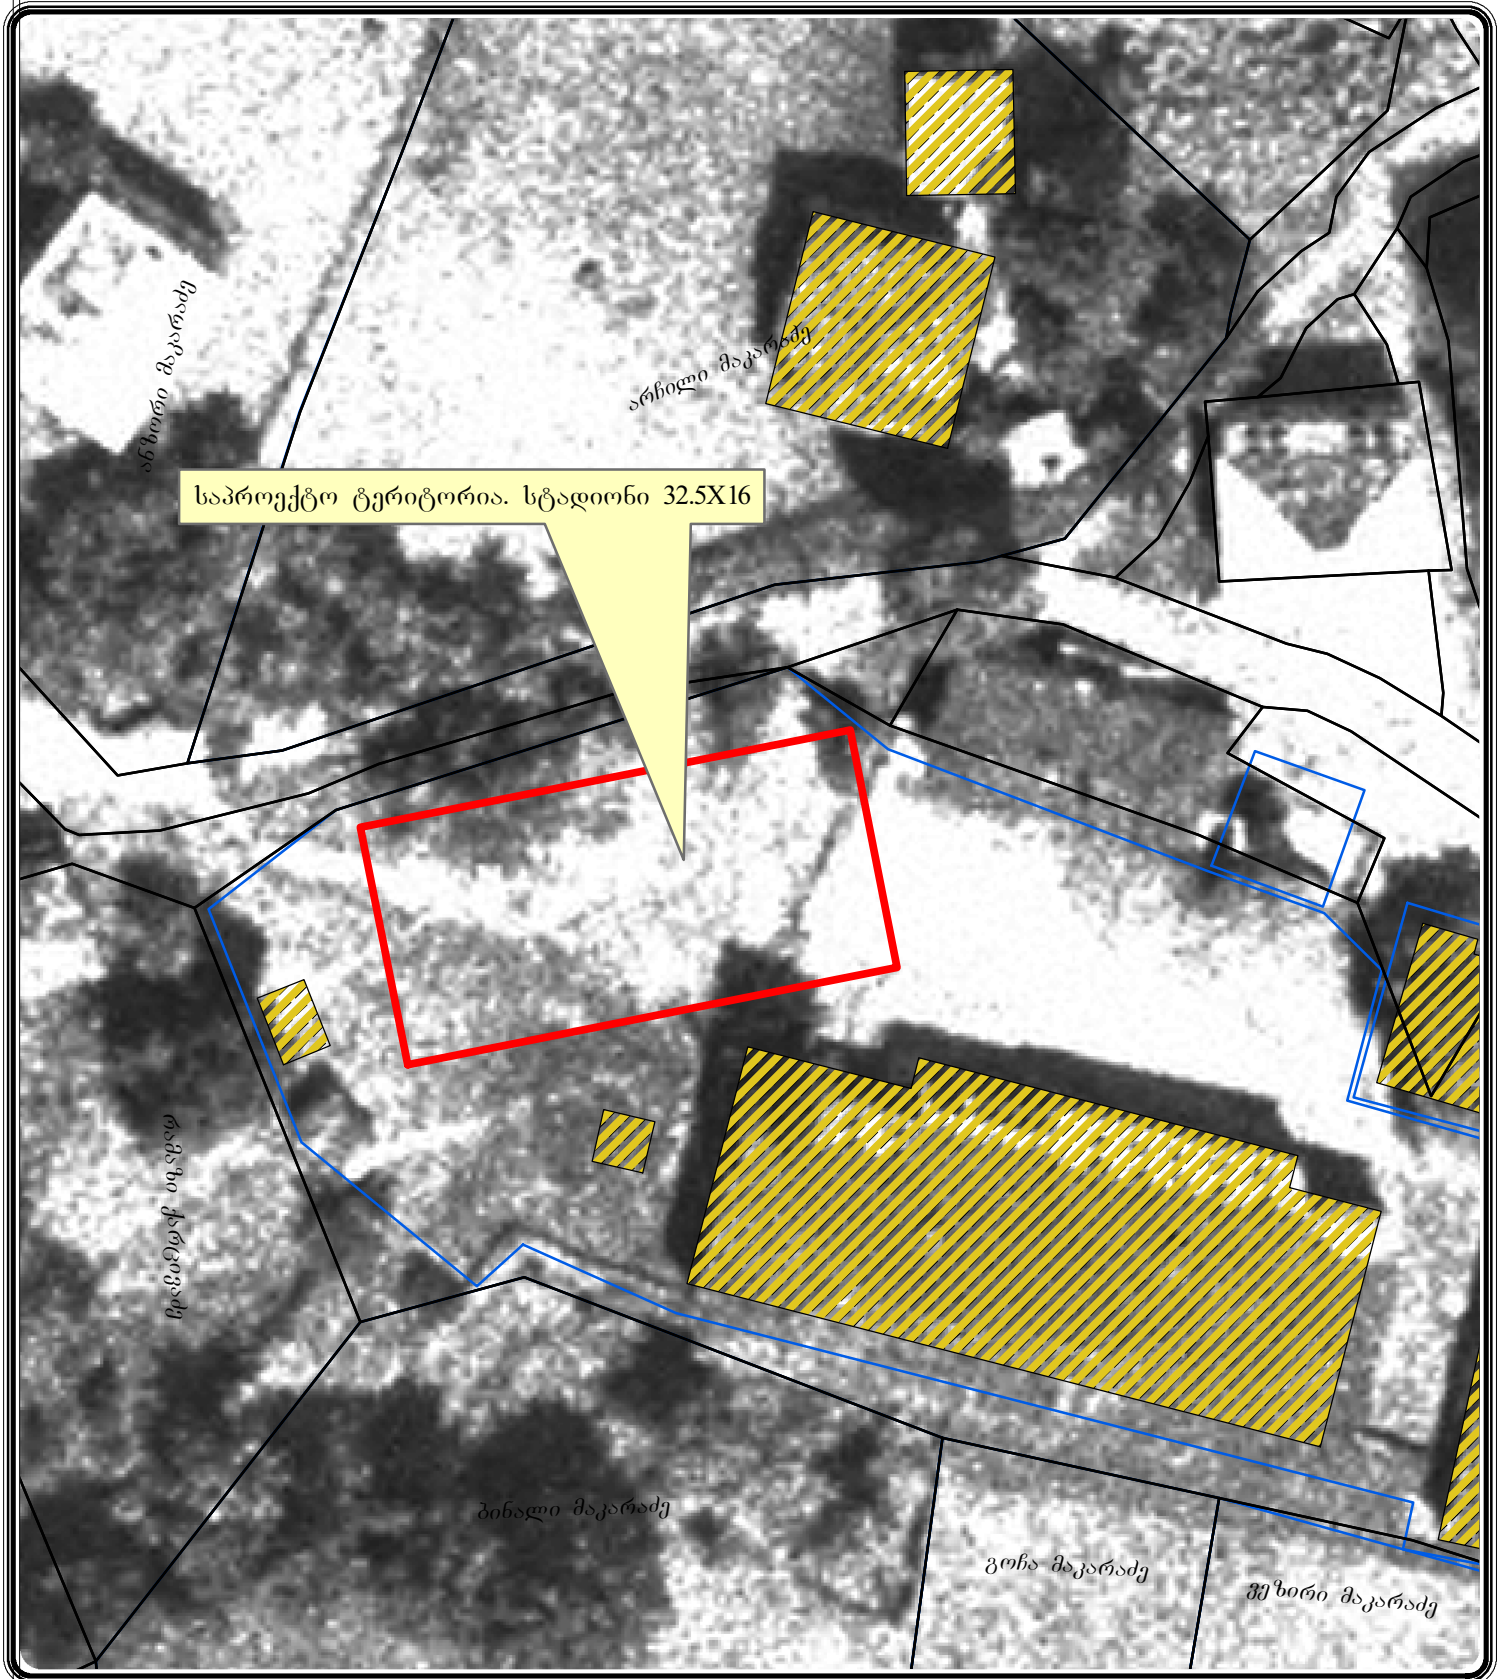

სიტუაციური გეგმა

დირექტორი	რ. ივანაძე	ოლადაურის თემი	სტად. მ.პ ფურც. ს - 1		2015 წელი
ავტორები	ა. ივანაძე				რაოდ. 3
დაამუშავა	რ.ბერიძე	0 2 4 8 12 16 Meters	ი/მ რ. ივანაძე ს/კ 61010011854		
		სიტუაციური გეგმა მ:	1:500		