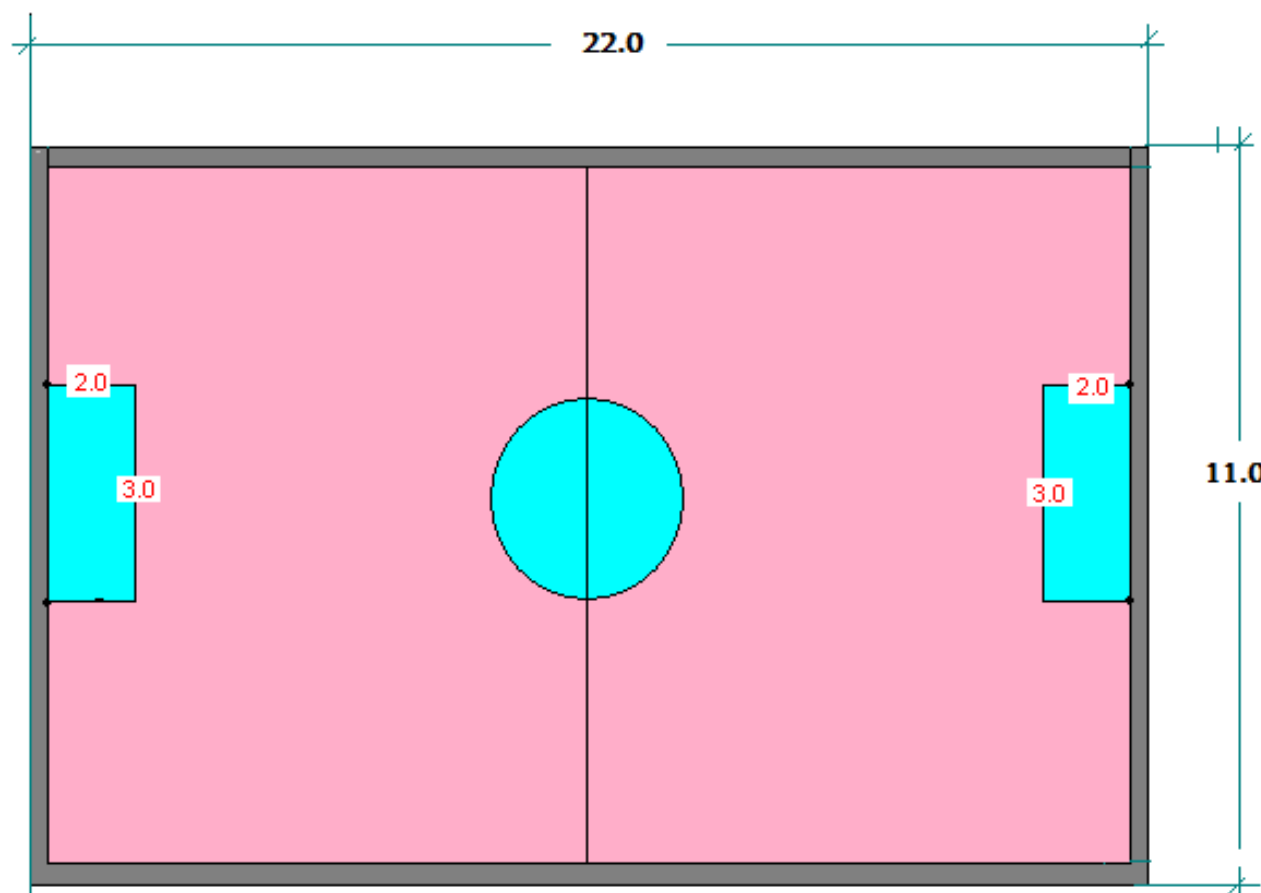

სხედის მარტივი ღია სპორტული მოედანი

11X22

ინდ/მეწარმე

რ. ივანაძე