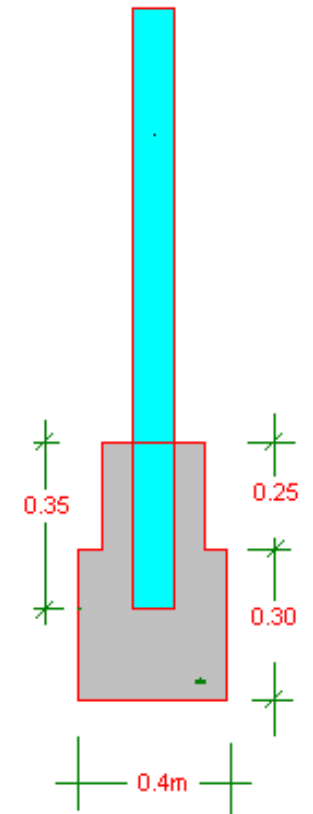

სხედი სპორტული მოედანი

ჭრილი 1-1

ინდ/მეწარმე

რ. ივანაძე