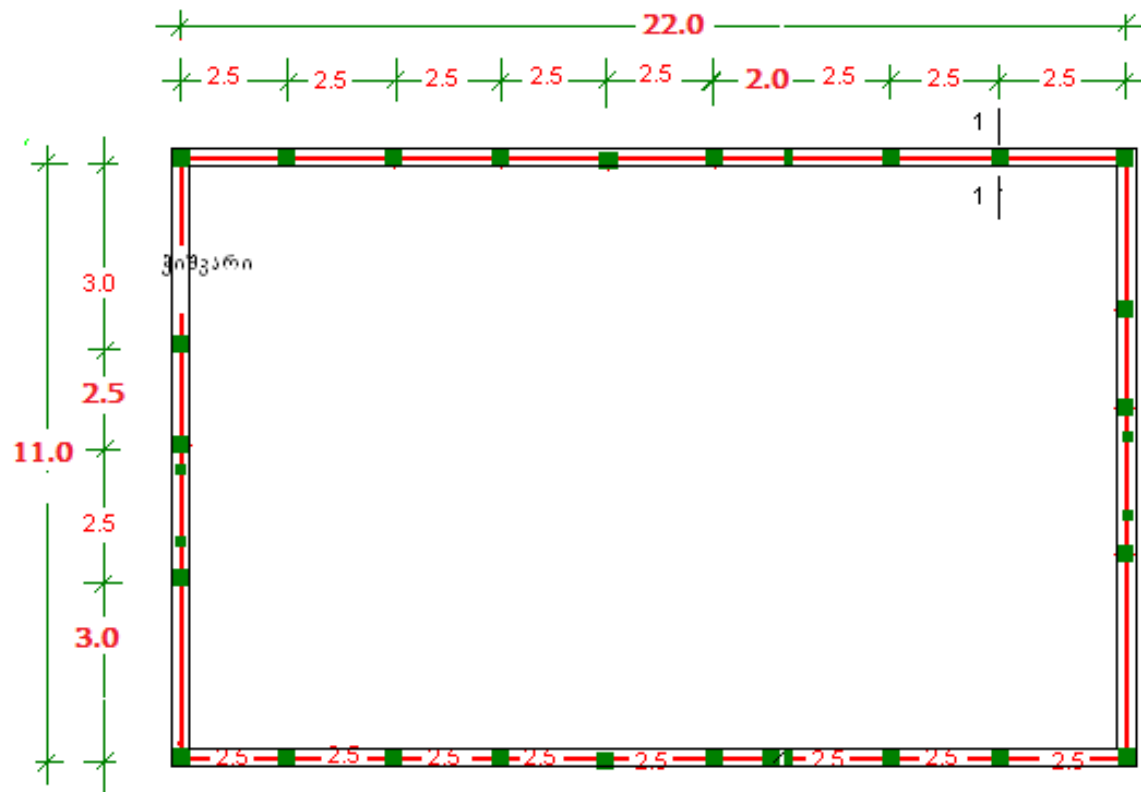

სხედი სპორტული მოედანი

ჭრილი 1-1

ინდ/მეწარმე

რ. ივანაძე