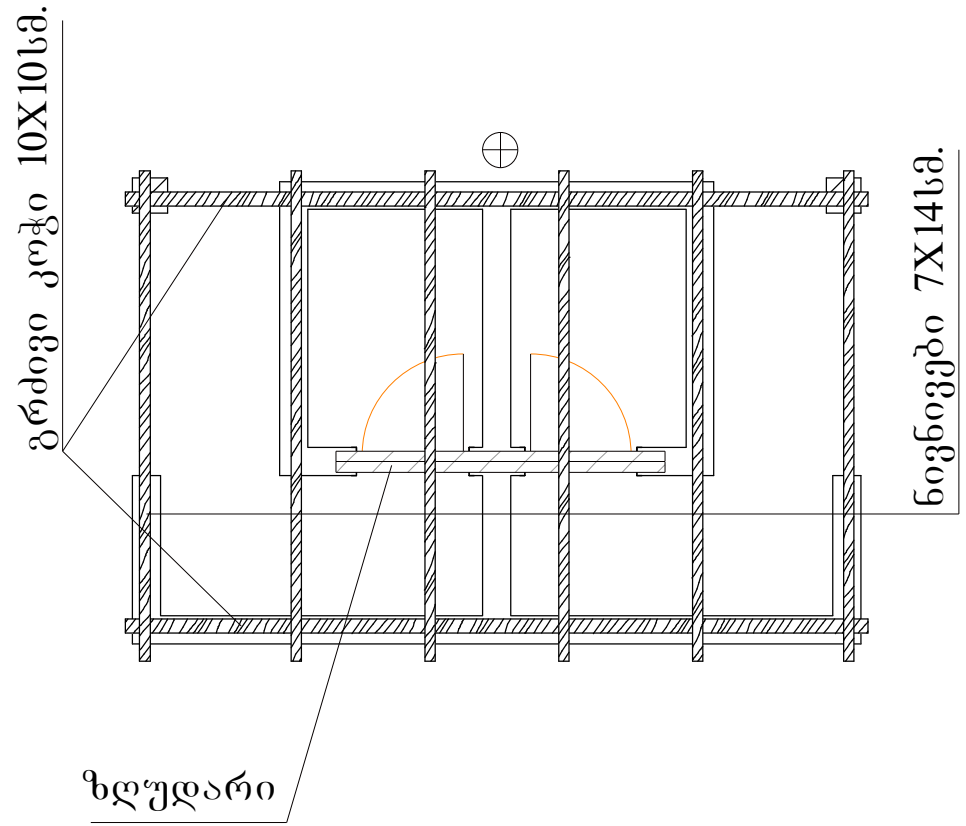

ჭრილი I-I

300
200

500 2,400 500
300 2,600 300

▽ +3.000

▽ +2.700

▽ +2.100

▽ +0.200

▽ ±0.000

▽ -0.400

▽ -2.500

▽ -2.900

ბაღახურვის ბეჭმა

ბრძივი კოჭი 10X10სმ.

ნივნივები 7X14სმ.

ზღუდარი