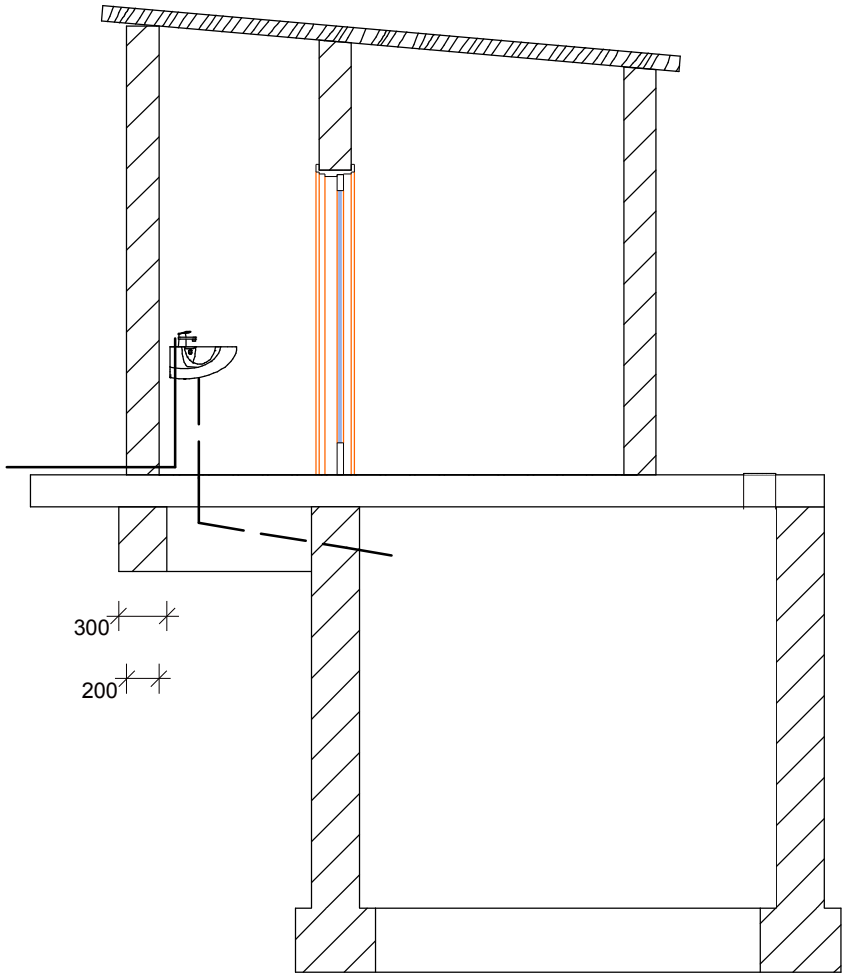

ჭრილი I-I

300
200

500 2,400 500
300 2,600 300

▽ +3.000

▽ +2.700

▽ +2.100

▽ +0.200

▽ ±0.000

▽ -0.400

▽ -2.500

▽ -2.900

ბაღახურვის ბეჭმა

ბრძივი კოჭი 10X10სმ.

ნივნივები 7X14სმ.

ზღუდარი