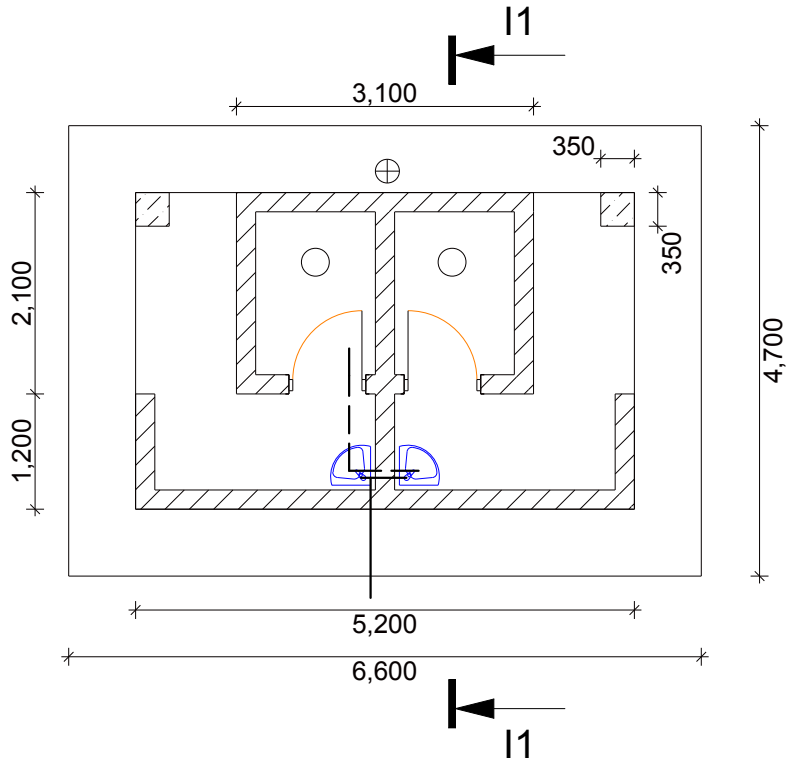

ტუალეტის გეგმა

ჭრილი I-I

ბაღახურვის გეგმა

დირექტორი: /რ.გიორგაძე/
 შეადგინა: /ა. ნიკოლაიშვილი/
 შეამოწმა: /მ.ხურცილავა/