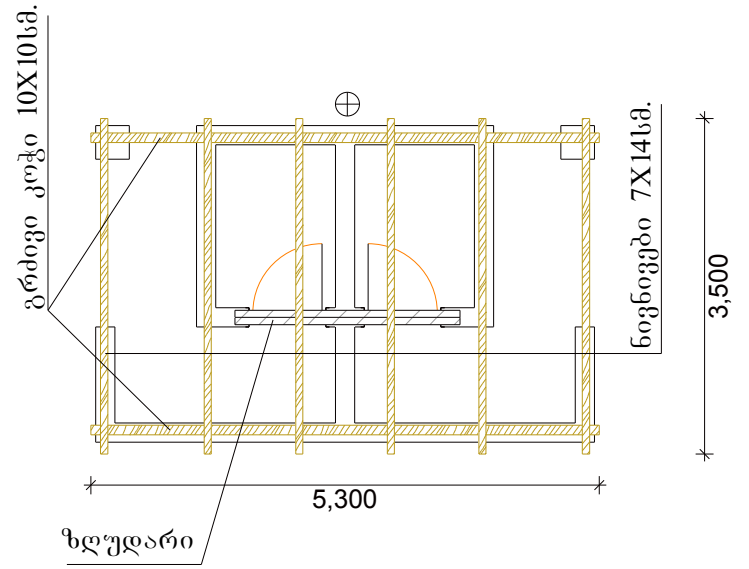

ტუალეტის გეგმა

ჭრილი I-I

ბაღახურვის გეგმა

დირექტორი: /რ.გიორგაძე/
 შეადგინა: /ა. ნიკოლაიშვილი/
 შეამოწმა: /მ.ხურცილავა/