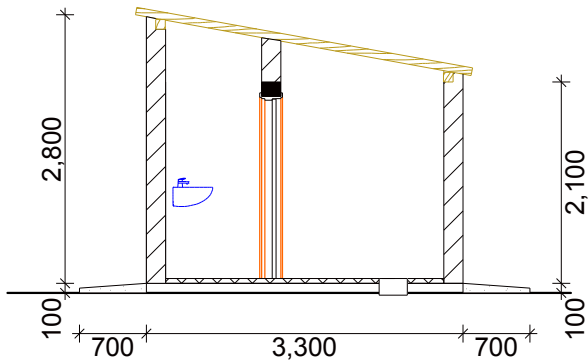

ტუალეტის გეგმა

ჭრილი I-I

ბაღახურვის გეგმა

დირექტორი: /რ.გიორგაძე/
 შეადგინა: /ა. ნიკოლაიშვილი/
 შეამოწმა: /მ.ხურცილავა/