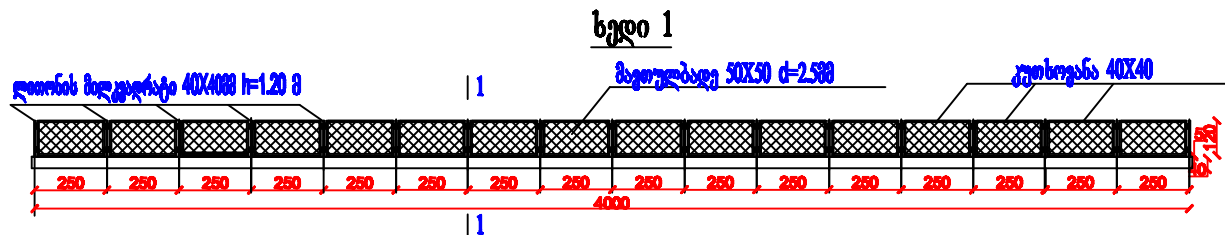

დედოფლისწყაროს სოფ. მირზაანის საბავშვო ბაღის გეგმა

სარეაბილიტაციო ღობე

სედი 1

ჭრილი 1-1