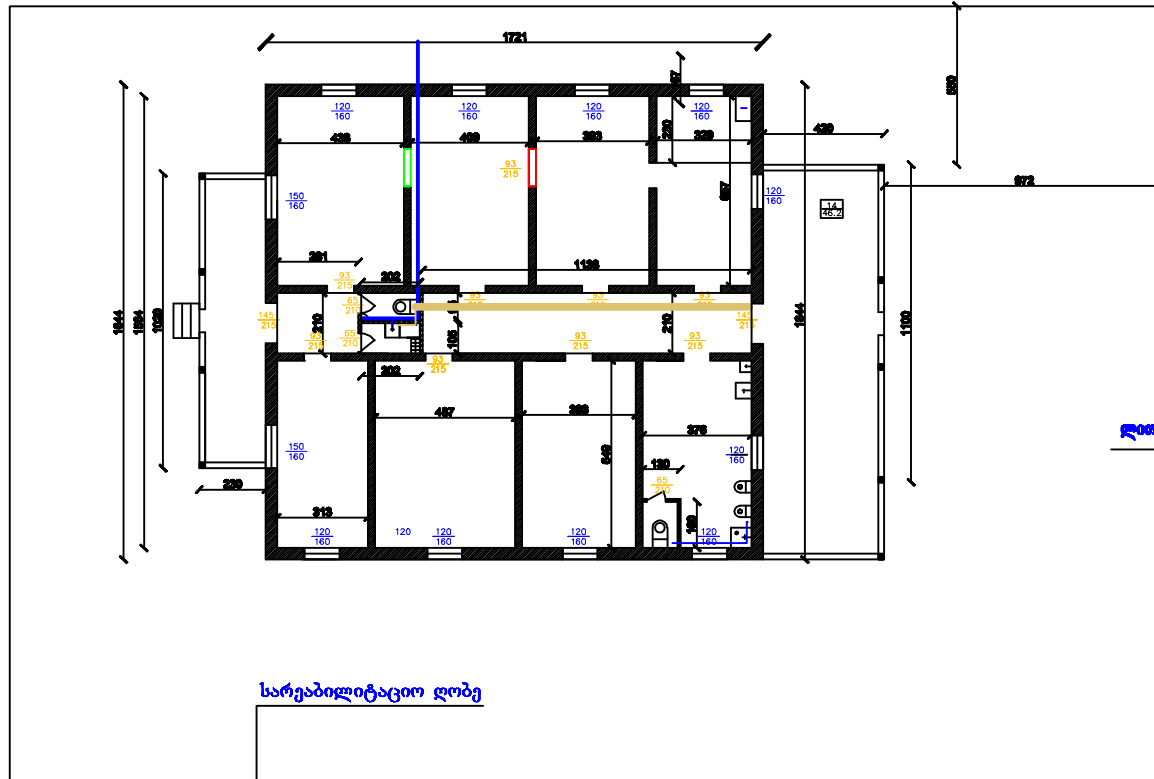

დედოფლისწყაროს სოფ. მირზაანის საბავშვო ბაღის გეგმა

სარეაბილიტაციო ღობე

სედი 1

ჭრილი 1-1