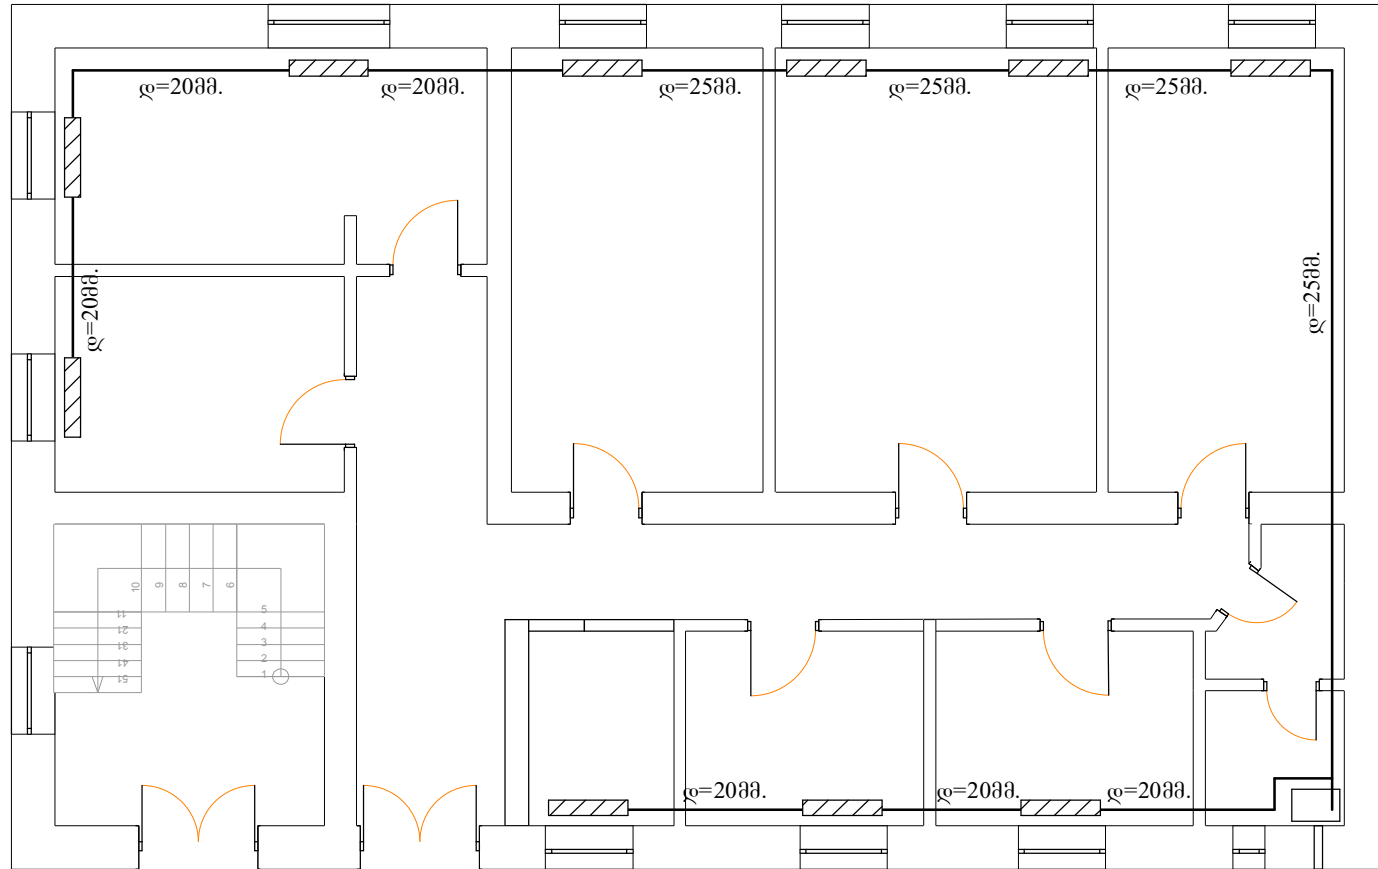

წითელი ჯვრისათვის გამოყოფილი ოთახების  
ბათობის გეგმა

პირობითი ნიშნები

- - შემსვლელ-გამომსვლელი მილი
- ▨ - პანელური რადიატორი