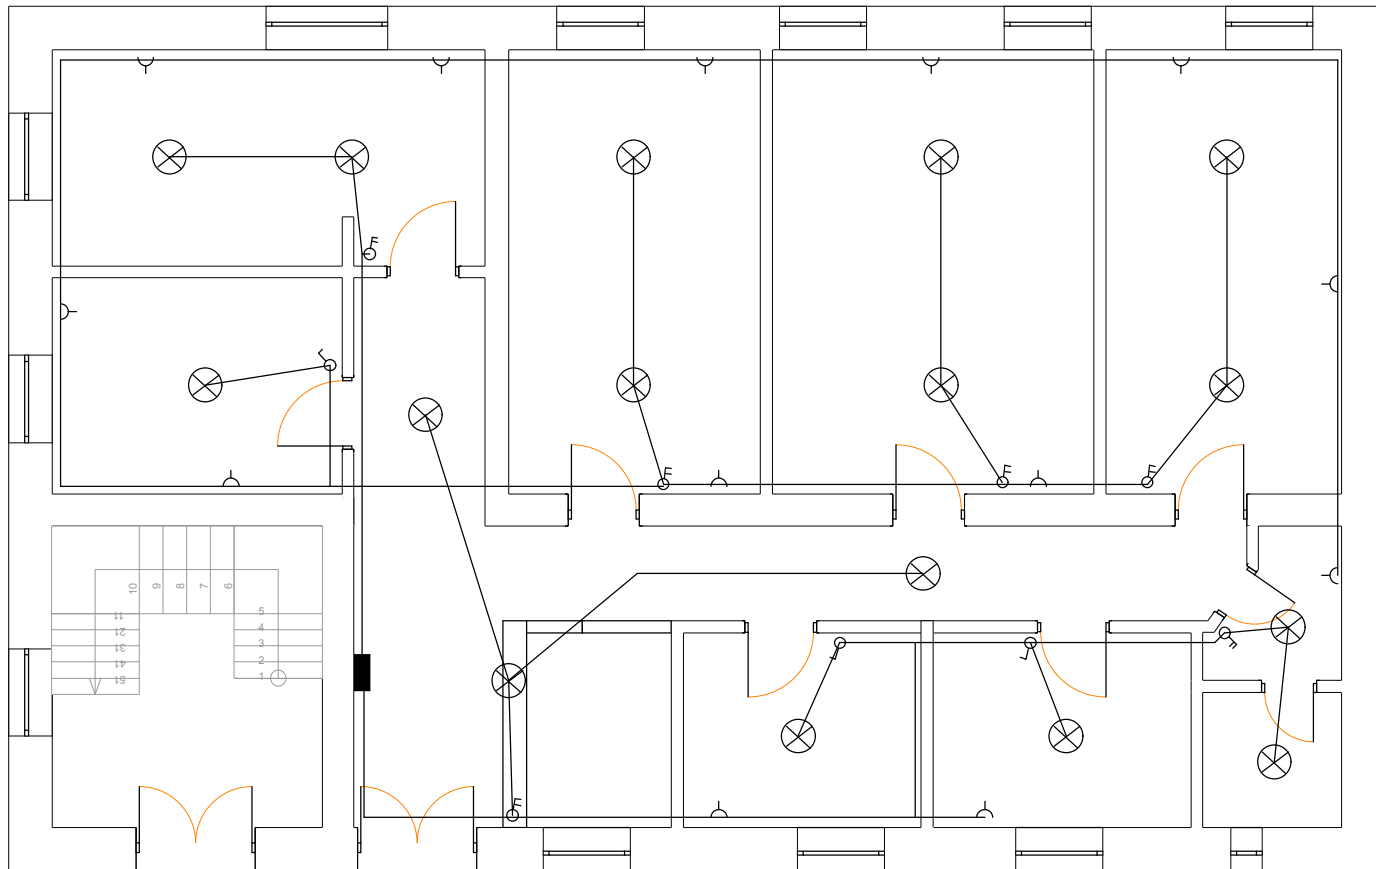

წითელი ჯვრისათვის გამყოფილი ოთახების
ელ.ბაჟყანნილობის ბეგბე

პირობითი ნიშნეგბე

- ⊗ - სანათი
- ⌚ - ზამრთველი ორიანი
- ⌚ - ზამრთველი ერთიანი
- ⌒ - რღზეტი
- - გემანაწილებელი ფარი
- - სპილენძის სადენი