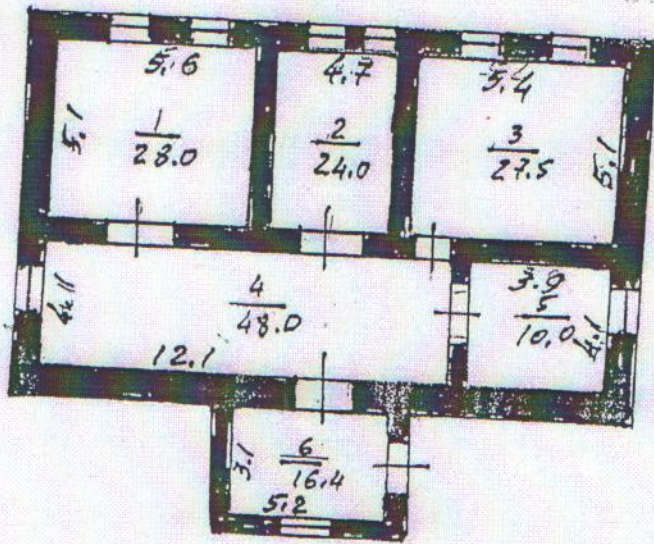

ცხრილი № 2020

"შიდა სავაჭარო-საბაზო" სსიპ-ის საბაზო ნაგებობის			
დასმული:	სიყმაღაძე	ქ. გომიჯი	სსიპ "შიდა სავაჭარო-საბაზო" დირექტორი
მისამართი:	საბურთალოს რაიონი, ს. ჭავჭავაძის ქ. 2-ბ		სსიპ "შიდა სავაჭარო-საბაზო"
თარიღი:	12.04.2013წწ		სკალი: 1:200
			შეამოწმა/სსიპ