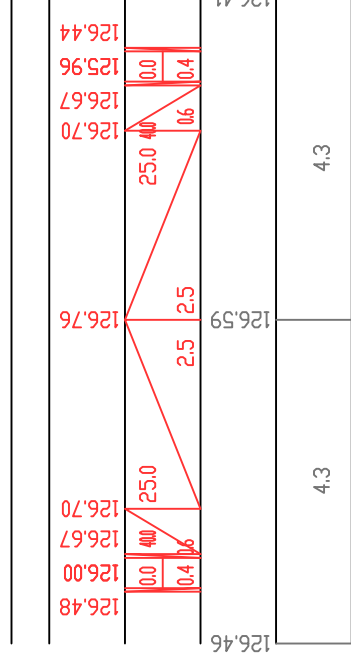

პორტულაჟური მასშტაბი 1:100
ვერტიკალური მასშტაბი 1:100

საპროექტო მონაცემი	წითელი ნიშნული მ.
	ქანობი მანძილი მ.
საპროექტო მონაცემი	შვი ნიშნული მ.
	მანძილი მ.

П-45 Пк 7+556

П-46 Пк 7+600

П-47 Пк 7+800

П-48 Пк 8+00

П-49 Пк 8+200

П-50 Пк 8+241