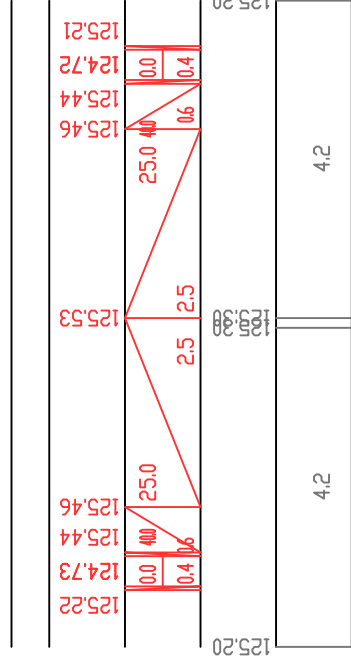

პორტულაჟური მასშტაბი 1:100
ვერტიკალური მასშტაბი 1:100

საპროექტო მონაცემი	წითელი ნიშნული მ.
	ქანობი მანძილი მ.
საპროექტო მონაცემი	შვი ნიშნული მ.
	მანძილი მ.

П-45 Пк 7+556

П-46 Пк 7+600

П-47 Пк 7+800

П-48 Пк 8+00

П-49 Пк 8+200

П-50 Пк 8+241