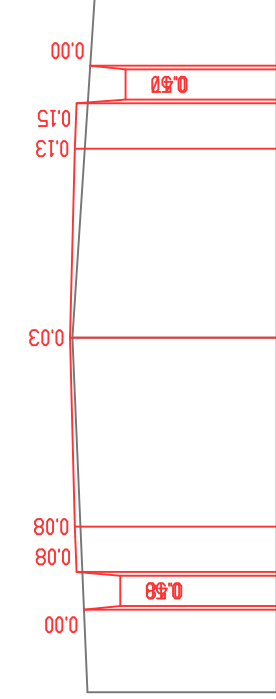

პორტულაჟური მასშტაბი 1:100
ვერტიკალური მასშტაბი 1:100

საპროექტო მონაცემი	წითელი ნიშნული მ.
	ქანობი მანძილი მ.
საპროექტო მონაცემი	შვი ნიშნული მ.
	მანძილი მ.

П-45 Пк 7+556

П-46 Пк 7+600

П-47 Пк 7+800

П-48 Пк 8+00

П-49 Пк 8+200

П-50 Пк 8+241