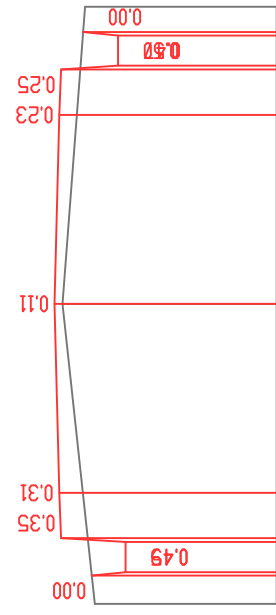

პორტულაჟური მასშტაბი 1:100
ვერტიკალური მასშტაბი 1:100

საპროექტო მონაცემი	წითელი ნიშნული მ.
	ქანობი მანძილი მ.
საპროექტო მონაცემი	შვი ნიშნული მ.
	მანძილი მ.

П-45 Пк 7+556

П-46 Пк 7+600

П-47 Пк 7+800

П-48 Пк 8+00

П-49 Пк 8+200

П-50 Пк 8+241