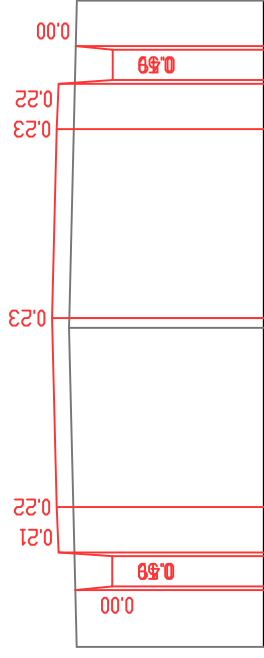

პორტულაჟური მასშტაბი 1:100
ვერტიკალური მასშტაბი 1:100

საპროექტო მონაცემი	წითელი ნიშნული მ.
	ქანობი მანძილი მ.
საპროექტო მონაცემი	შვი ნიშნული მ.
	მანძილი მ.

П-45 Пк 7+556

П-46 Пк 7+600

П-47 Пк 7+800

П-48 Пк 8+00

П-49 Пк 8+200

П-50 Пк 8+241