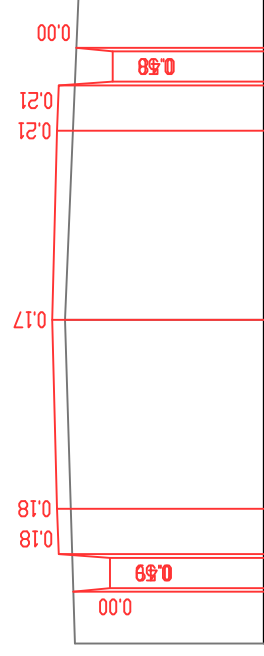

პორტულაჟური მასშტაბი 1:100
ვერტიკალური მასშტაბი 1:100

საპროექტო მონაცემი	წითელი ნიშნული მ.
	ქანობი მანძილი მ.
საპროექტო მონაცემი	შვი ნიშნული მ.
	მანძილი მ.

П-45 Пк 7+556

П-46 Пк 7+600

П-47 Пк 7+800

П-48 Пк 8+00

П-49 Пк 8+200

П-50 Пк 8+241