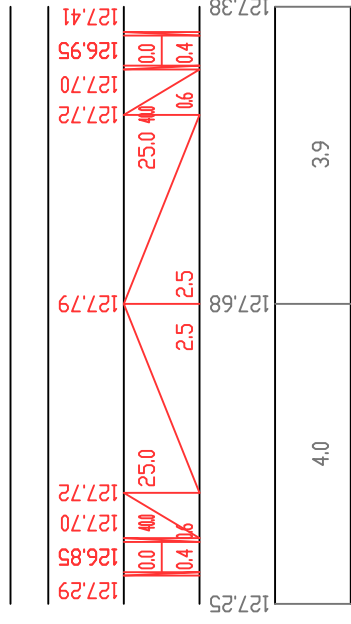

პორტულაჟური მასშტაბი 1:100
ვერტიკალური მასშტაბი 1:100

საპროექტო მონაცემი	წითელი ნიშნული მ.
	ქანობი მანძილი მ.
საპროექტო მონაცემი	შვი ნიშნული მ.
	მანძილი მ.

П-45 Пк 7+556

П-46 Пк 7+600

П-47 Пк 7+800

П-48 Пк 8+00

П-49 Пк 8+200

П-50 Пк 8+241