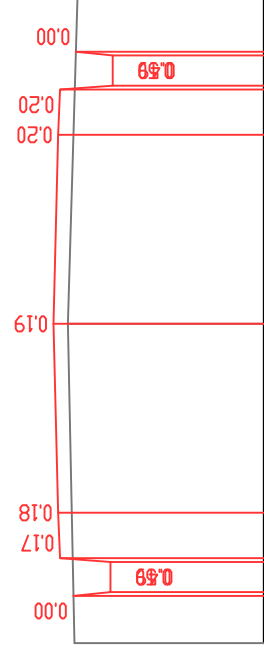

პორტულაჟური მასშტაბი 1:100
ვერტიკალური მასშტაბი 1:100

საპროექტო მონაცემი	წითელი ნიშნული მ.
	ქანობი მანძილი მ.
საპროექტო მონაცემი	შვი ნიშნული მ.
	მანძილი მ.

П-45 Пк 7+556

П-46 Пк 7+600

П-47 Пк 7+800

П-48 Пк 8+00

П-49 Пк 8+200

П-50 Пк 8+241