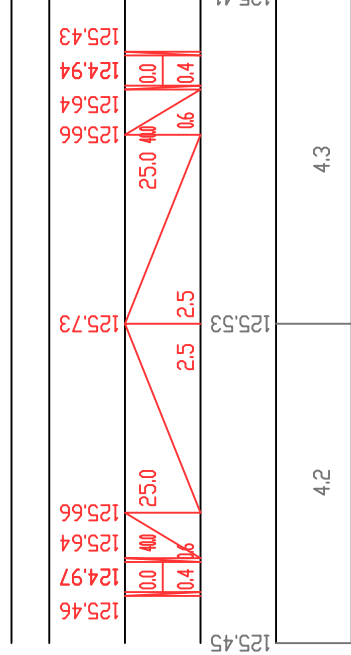

პორტულაჟური მასშტაბი 1:100
ვერტიკალური მასშტაბი 1:100

საპროექტო მონაცემი	წითელი ნიშნული მ.
	ქანობი მანძილი მ.
საპროექტო მონაცემი	შვი ნიშნული მ.
	მანძილი მ.

П-45 Пк 7+556

П-46 Пк 7+600

П-47 Пк 7+800

П-48 Пк 8+00

П-49 Пк 8+200

П-50 Пк 8+241