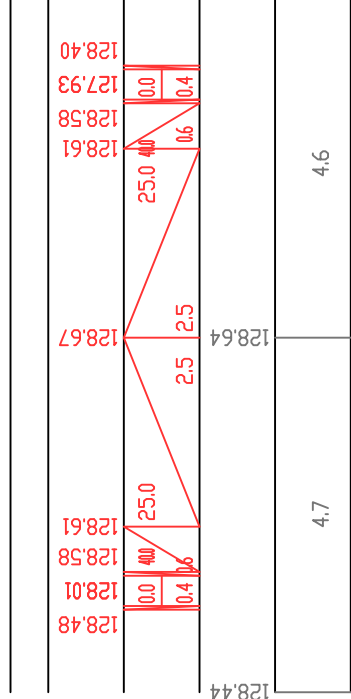

პორტულაჟური მასშტაბი 1:100
ვერტიკალური მასშტაბი 1:100

საპროექტო მონაცემი	წითელი ნიშნული მ.
	ქანობი მანძილი მ.
საპროექტო მონაცემი	შვი ნიშნული მ.
	მანძილი მ.

П-45 Пк 7+556

П-46 Пк 7+600

П-47 Пк 7+800

П-48 Пк 8+00

П-49 Пк 8+200

П-50 Пк 8+241