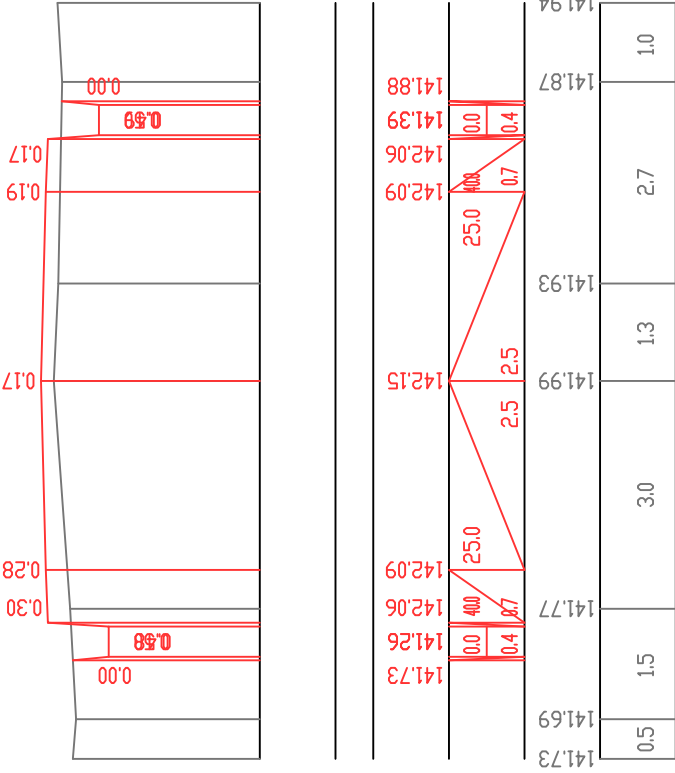

П-109 ПК 25+736

П-108 ПК 25+500

პორტულაჟური მასშტაბი 1:100
ვერტიკალური მასშტაბი 1:100

საპროექტო მონაცემი	საპროექტო მონაცემი
პოეზი	პოეზი
ნაპოვნი მ.	ნაპოვნი მ.
ქანობი	ქანობი
მანძილი მ.	მანძილი მ.
შვი ნიშნული მ.	შვი ნიშნული მ.
მანძილი მ.	მანძილი მ.

П-111 ПК 25+84,5

П-110 ПК 25+750

პორტულაჟური მასშტაბი 1:100
ვერტიკალური მასშტაბი 1:100

საპროექტო მონაცემი	საპროექტო მონაცემი
პოეზი	პოეზი
ნაპოვნი მ.	ნაპოვნი მ.
ქანობი	ქანობი
მანძილი მ.	მანძილი მ.
შვი ნიშნული მ.	შვი ნიშნული მ.
მანძილი მ.	მანძილი მ.