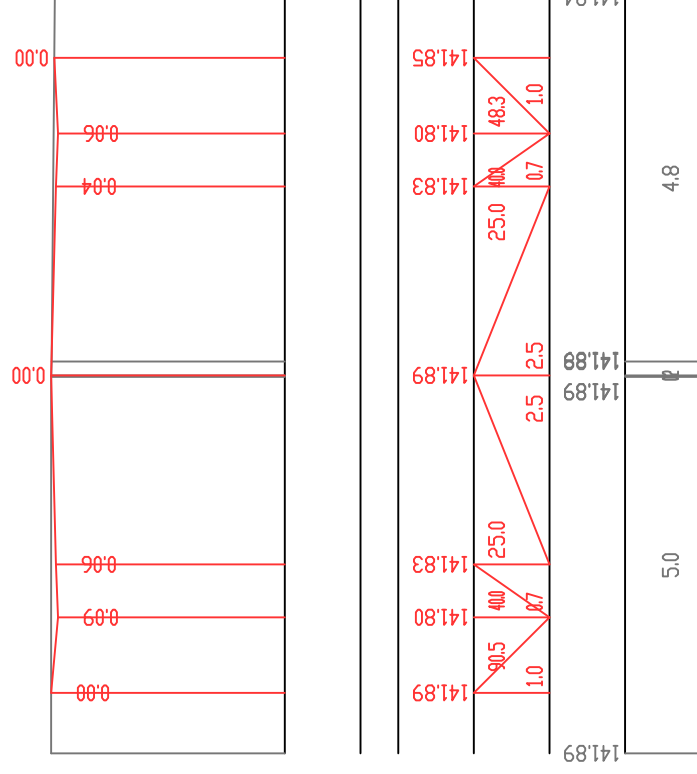

П-109 ПК 25+736

П-108 ПК 25+500

პორტულაჟური მასშტაბი 1:100
ვერტიკალური მასშტაბი 1:100

საპროექტო მონაცემი	საპროექტო მონაცემი
პოეზი	პოეზი
ნაპოვნი მ.	ნაპოვნი მ.
ქანობი	ქანობი
მანძილი მ.	მანძილი მ.
შვი ნიშნული მ.	შვი ნიშნული მ.
მანძილი მ.	მანძილი მ.

П-111 ПК 25+84,5

П-110 ПК 25+750

პორტულაჟური მასშტაბი 1:100
ვერტიკალური მასშტაბი 1:100

საპროექტო მონაცემი	საპროექტო მონაცემი
პოეზი	პოეზი
ნაპოვნი მ.	ნაპოვნი მ.
ქანობი	ქანობი
მანძილი მ.	მანძილი მ.
შვი ნიშნული მ.	შვი ნიშნული მ.
მანძილი მ.	მანძილი მ.