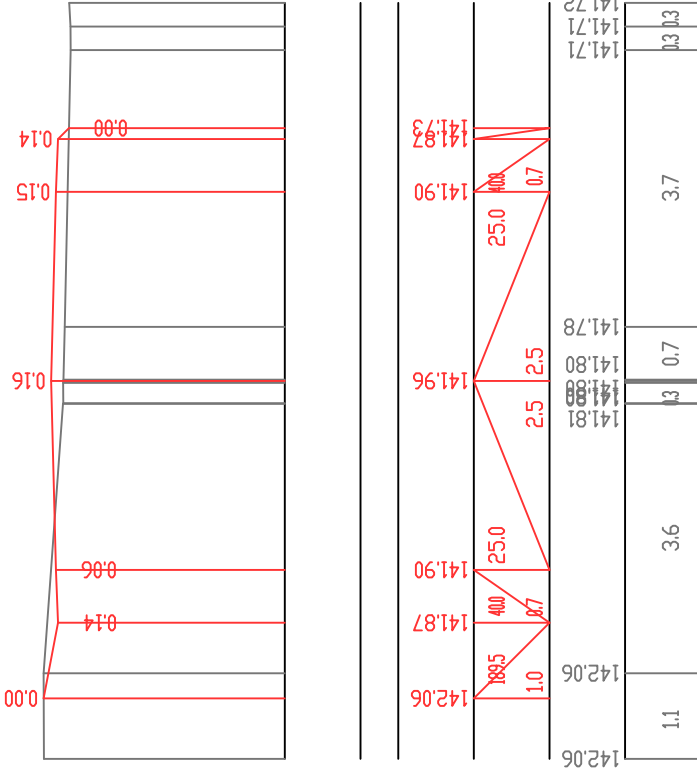

П-109 ПК 25+736

П-108 ПК 25+500

პორტულაჟური მასშტაბი 1:100
ვერტიკალური მასშტაბი 1:100

საპროექტო მონაცემი	საპროექტო მონაცემი
პოეზი	პოეზი
ნაპოვნი მ.	ნაპოვნი მ.
ქანობი	ქანობი
მანძილი მ.	მანძილი მ.
შვი ნიშნული მ.	შვი ნიშნული მ.
მანძილი მ.	მანძილი მ.

П-111 ПК 25+84,5

П-110 ПК 25+750

პორტულაჟური მასშტაბი 1:100
ვერტიკალური მასშტაბი 1:100

საპროექტო მონაცემი	საპროექტო მონაცემი
პოეზი	პოეზი
ნაპოვნი მ.	ნაპოვნი მ.
ქანობი	ქანობი
მანძილი მ.	მანძილი მ.
შვი ნიშნული მ.	შვი ნიშნული მ.
მანძილი მ.	მანძილი მ.