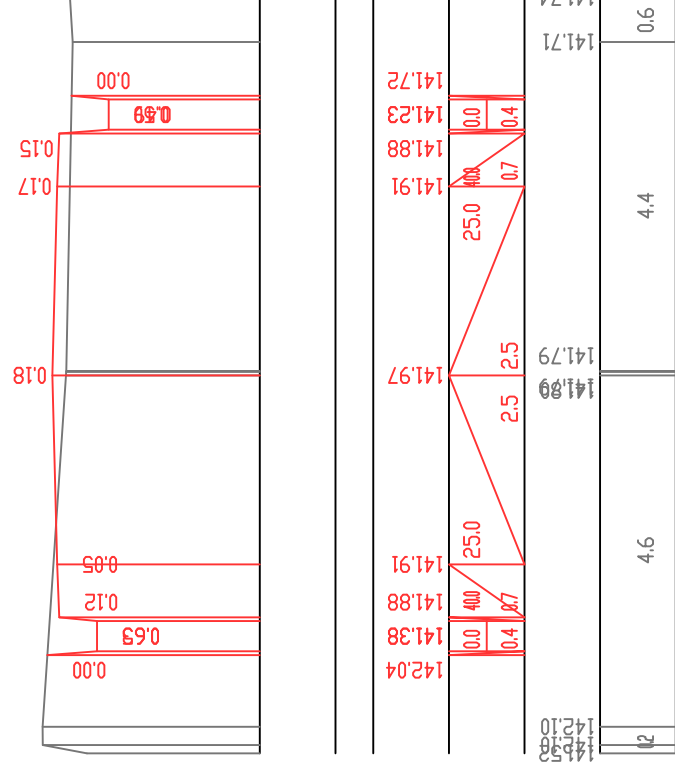

П-109 ПК 25+736

П-108 ПК 25+500

პორტულაჟური მასშტაბი 1:100
ვერტიკალური მასშტაბი 1:100

საპროექტო მონაცემი	საპროექტო მონაცემი
პოეზი	პოეზი
ნაპოვნი მ.	ნაპოვნი მ.
ქანობი	ქანობი
მანძილი მ.	მანძილი მ.
შვი ნიშნული მ.	შვი ნიშნული მ.
მანძილი მ.	მანძილი მ.

П-111 ПК 25+84,5

П-110 ПК 25+750

პორტულაჟური მასშტაბი 1:100
ვერტიკალური მასშტაბი 1:100

საპროექტო მონაცემი	საპროექტო მონაცემი
პოეზი	პოეზი
ნაპოვნი მ.	ნაპოვნი მ.
ქანობი	ქანობი
მანძილი მ.	მანძილი მ.
შვი ნიშნული მ.	შვი ნიშნული მ.
მანძილი მ.	მანძილი მ.