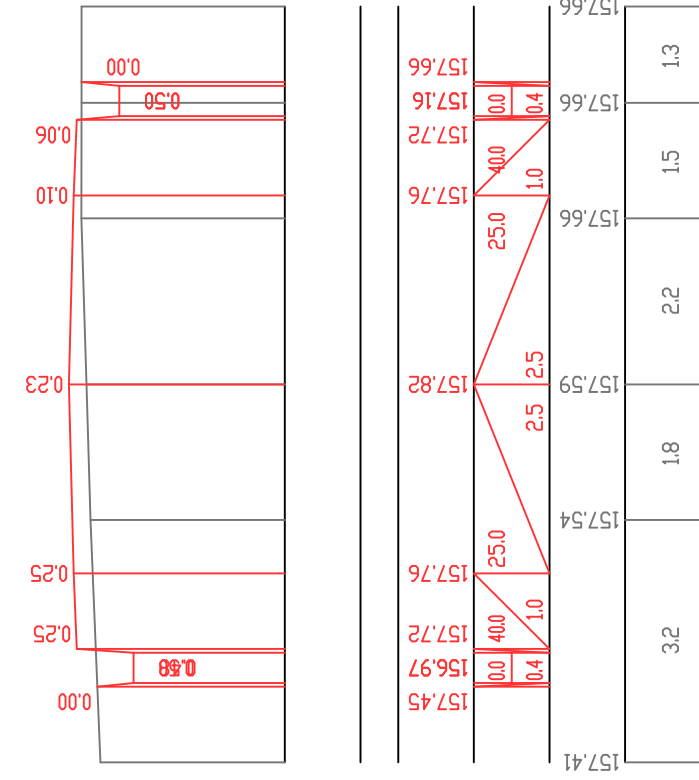

П-69 Пк 16+50.0

П-68 Пк 16+25.0

პორბინტალური მასშტაბი 1:100  
ვერტიკალური მასშტაბი 1:100

საპროექტო მონაცემი	წითელი ნიშნული მ.	158.32
	ქანობი მახლობი მ.	157.84
	შვი ნიშნული მ.	158.31
	მახლობი მ.	158.33

П-71 Пк 17+0.0

П-70 Пк 16+75.0

პორბინტალური მასშტაბი 1:100  
ვერტიკალური მასშტაბი 1:100

საპროექტო მონაცემი	წითელი ნიშნული მ.	157.68
	ქანობი მახლობი მ.	157.20
	შვი ნიშნული მ.	157.65
	მახლობი მ.	157.65