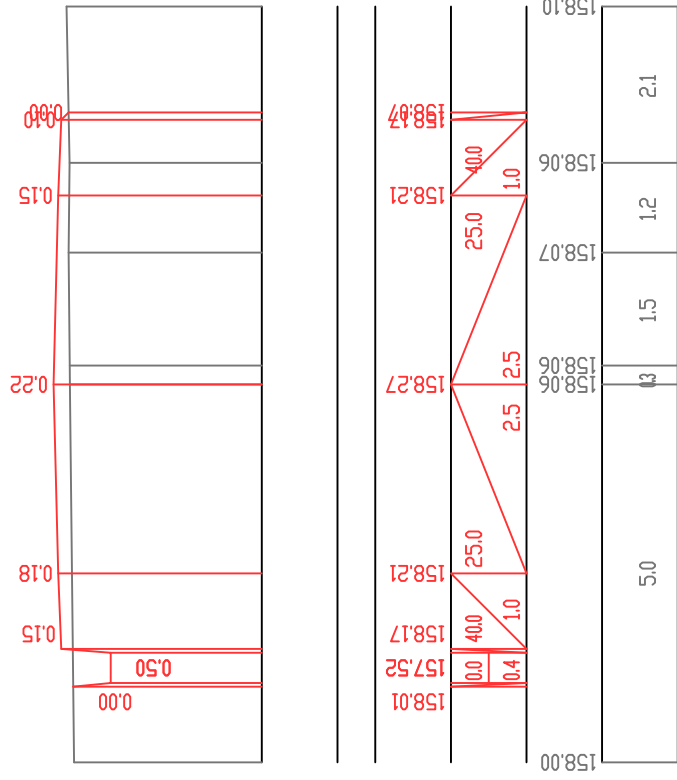

П-69 Пк 16+50.0

П-68 Пк 16+25.0

პორბინტალური მასშტაბი 1:100  
ვერტიკალური მასშტაბი 1:100

საპროექტო მონაცემი	წითელი ნიშნული მ.	158.32
	ქანობი მახლობი მ.	157.84
	შვი ნიშნული მ.	158.31
	მახლობი მ.	158.33

П-71 Пк 17+0.0

П-70 Пк 16+75.0

პორბინტალური მასშტაბი 1:100  
ვერტიკალური მასშტაბი 1:100

საპროექტო მონაცემი	წითელი ნიშნული მ.	157.68
	ქანობი მახლობი მ.	157.20
	შვი ნიშნული მ.	157.65
	მახლობი მ.	157.65