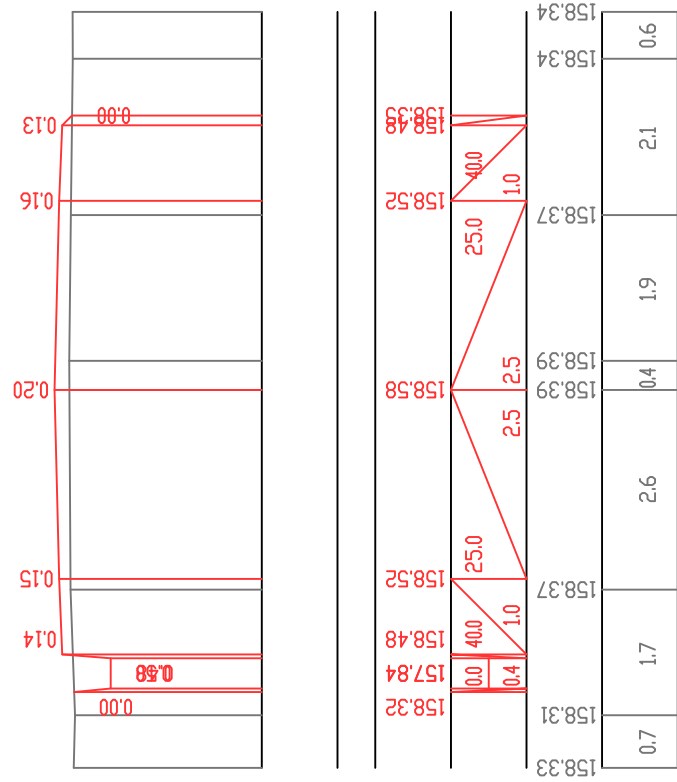

П-69 Пк 16+50.0

П-68 Пк 16+25.0

პორბინტალური მასშტაბი 1:100  
ვერტიკალური მასშტაბი 1:100

საპროექტო მონაცემი	წითელი ნიშნული მ.	158.32
	ქანობი მახლობი მ.	157.84
	შვი ნიშნული მ.	158.31
	მახლობი მ.	158.33

П-71 Пк 17+0.0

П-70 Пк 16+75.0

პორბინტალური მასშტაბი 1:100  
ვერტიკალური მასშტაბი 1:100

საპროექტო მონაცემი	წითელი ნიშნული მ.	157.68
	ქანობი მახლობი მ.	157.20
	შვი ნიშნული მ.	157.65
	მახლობი მ.	157.65