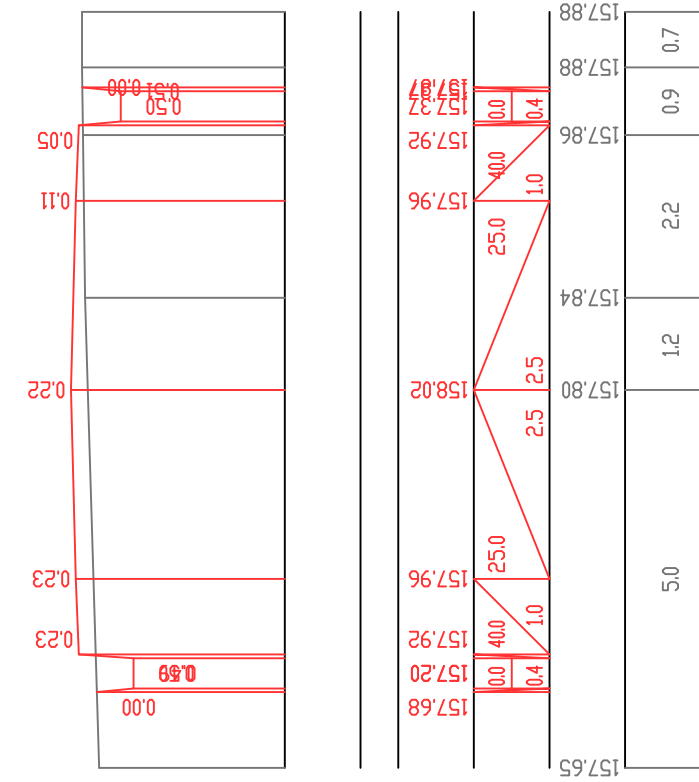

П-69 Пк 16+50.0

П-68 Пк 16+25.0

პორბინტალური მასშტაბი 1:100  
ვერტიკალური მასშტაბი 1:100

საპროექტო მონაცემი	წითელი ნიშნული მ.	158.32
	ქანობი მახლობი მ.	157.84
	შვი ნიშნული მ.	158.31
	მახლობი მ.	158.33

П-71 Пк 17+0.0

П-70 Пк 16+75.0

პორბინტალური მასშტაბი 1:100  
ვერტიკალური მასშტაბი 1:100

საპროექტო მონაცემი	წითელი ნიშნული მ.	157.68
	ქანობი მახლობი მ.	157.20
	შვი ნიშნული მ.	157.65
	მახლობი მ.	157.65