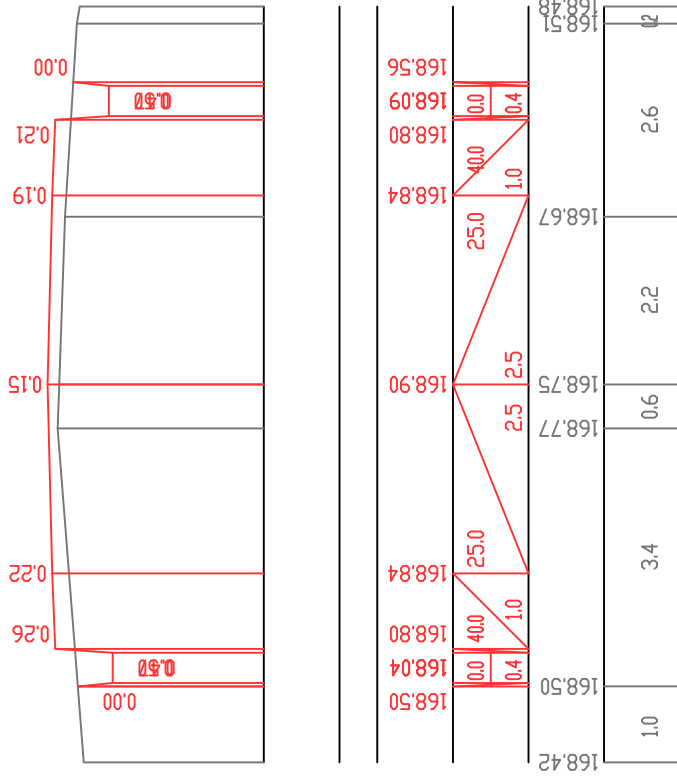

პორტულაჟური მასშტაბი 1:100
ვერტიკალური მასშტაბი 1:100

საპროექტო მონაცემი	წითელი ნიშნული მ.	ქანობი მანძილი მ.	შვი ნიშნული მ.	მანძილი მ.
საპროექტო მონაცემი				

П-32 Пк 7+25.0

П-33 Пк 7+50.0

П-34 Пк 7+75.0

პორტულაჟური მასშტაბი 1:100
ვერტიკალური მასშტაბი 1:100

საპროექტო მონაცემი	წითელი ნიშნული მ.	ქანობი მანძილი მ.	შვი ნიშნული მ.	მანძილი მ.
საპროექტო მონაცემი				

П-35 Пк 8+0.0