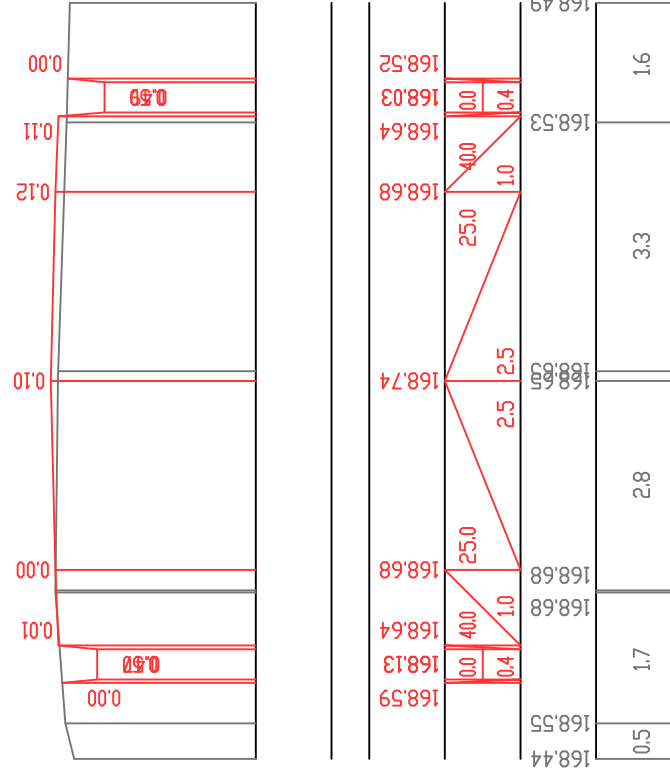

პორტულაჟური მასშტაბი 1:100
ვერტიკალური მასშტაბი 1:100

საპროექტო მონაცემი	წითელი ნიშნული მ.	ქანობი მანძილი მ.	შვი ნიშნული მ.	მანძილი მ.
საპროექტო მონაცემი				

П-32 Пк 7+25.0

П-33 Пк 7+50.0

П-34 Пк 7+75.0

პორტულაჟური მასშტაბი 1:100
ვერტიკალური მასშტაბი 1:100

საპროექტო მონაცემი	წითელი ნიშნული მ.	ქანობი მანძილი მ.	შვი ნიშნული მ.	მანძილი მ.
საპროექტო მონაცემი				

П-35 Пк 8+0.0