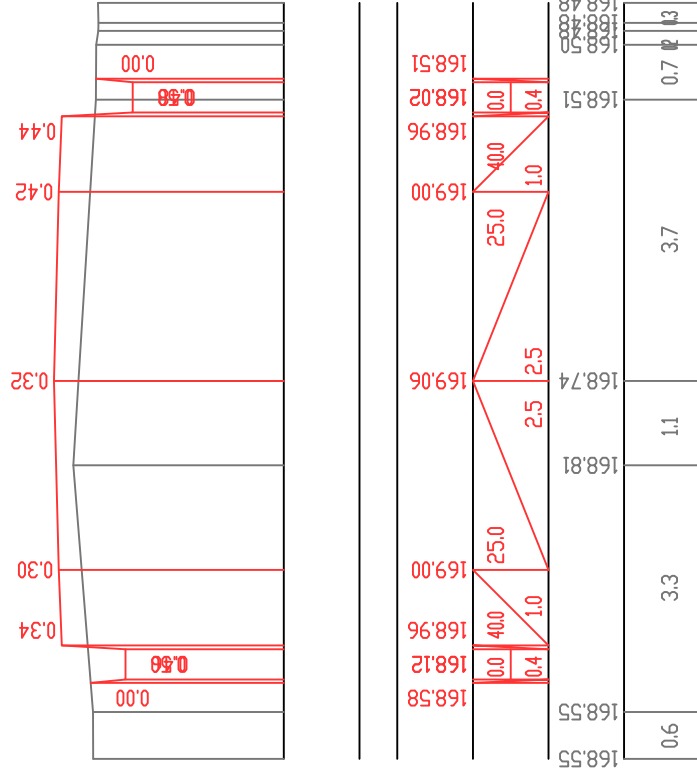

პორტულაჟური მასშტაბი 1:100
ვერტიკალური მასშტაბი 1:100

საპროექტო მონაცემი	წითელი ნიშნული მ.	ქანობი მანძილი მ.	შვი ნიშნული მ.	მანძილი მ.
საპროექტო მონაცემი				

П-32 Пк 7+25.0

П-33 Пк 7+50.0

П-34 Пк 7+75.0

პორტულაჟური მასშტაბი 1:100
ვერტიკალური მასშტაბი 1:100

საპროექტო მონაცემი	წითელი ნიშნული მ.	ქანობი მანძილი მ.	შვი ნიშნული მ.	მანძილი მ.
საპროექტო მონაცემი				

П-35 Пк 8+0.0