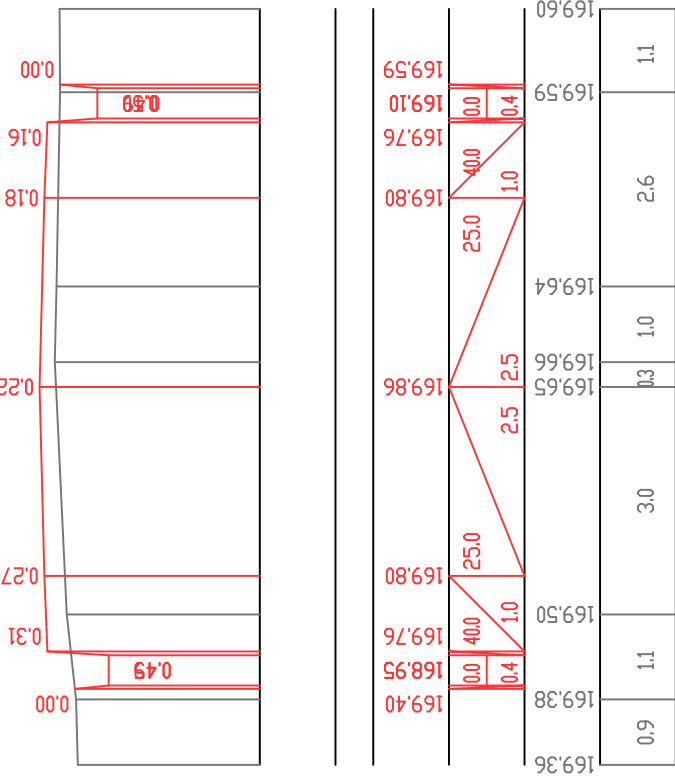

П-29 Пк 6+50.0

П-28 Пк 6+25.0

პორბონტალური მასშტაბი 1:100
ვერტიკალური მასშტაბი 1:100

საპროექტო მონაცემი	წითელი ნიშნული მ.	0.00
	ქანობი	0.00
	მანძილი მ.	0.4
საპროექტო მონაცემი	შვი ნიშნული მ.	169.40
	მანძილი მ.	0.9
		1.1
		3.0
		0.3
		1.0
		2.6
		1.1

П-31 Пк 7+0.0

П-30 Пк 6+75.0

პორბონტალური მასშტაბი 1:100
ვერტიკალური მასშტაბი 1:100

საპროექტო მონაცემი	წითელი ნიშნული მ.	169.05
	ქანობი	0.00
	მანძილი მ.	0.4
საპროექტო მონაცემი	შვი ნიშნული მ.	168.99
	მანძილი მ.	0.3
		0.7
		2.8
		0.9
		2.2
		0.9
		1.0
		0.6