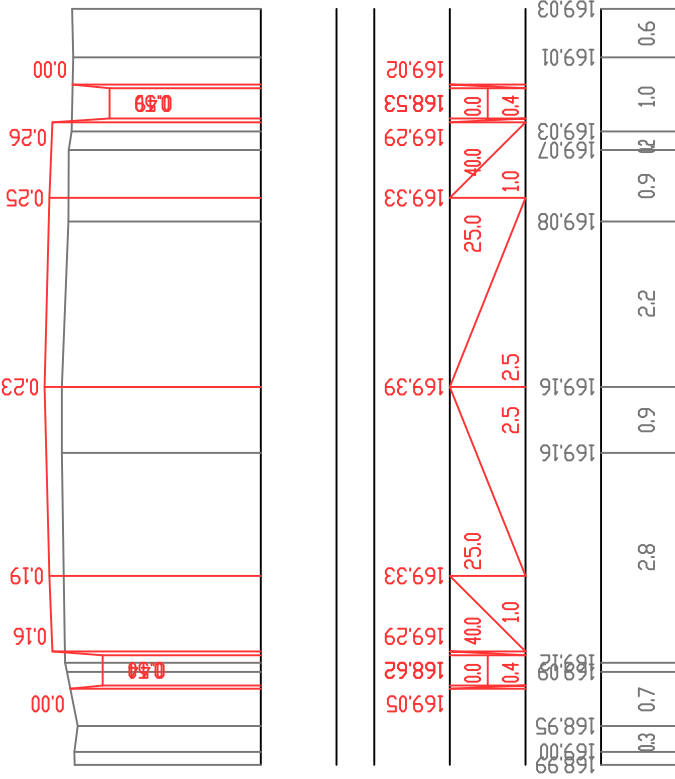

П-29 Пк 6+50.0

П-28 Пк 6+25.0

პორბონტალური მასშტაბი 1:100
ვერტიკალური მასშტაბი 1:100

საპროექტო მონაცემი	წითელი ნიშნული მ.	0.00
	ქანობი	0.00
	მანძილი მ.	0.4
საპროექტო მონაცემი	შვი ნიშნული მ.	169.40
	მანძილი მ.	0.9
		1.1
		3.0
		0.3
		1.0
		2.6
		1.1

П-31 Пк 7+0.0

П-30 Пк 6+75.0

პორბონტალური მასშტაბი 1:100
ვერტიკალური მასშტაბი 1:100

საპროექტო მონაცემი	წითელი ნიშნული მ.	169.05
	ქანობი	0.00
	მანძილი მ.	0.4
საპროექტო მონაცემი	შვი ნიშნული მ.	168.99
	მანძილი მ.	0.3
		0.7
		2.8
		0.9
		2.2
		0.9
		1.0
		0.6