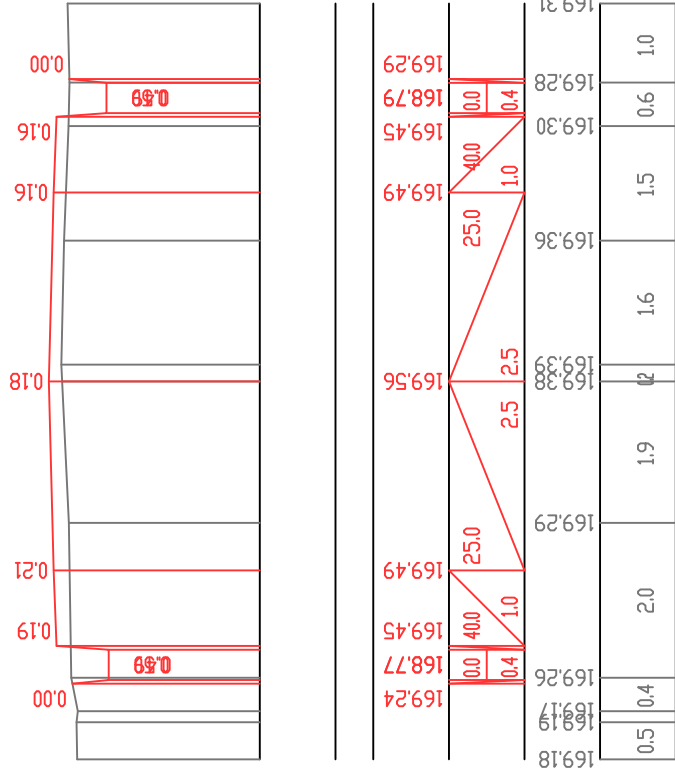

П-29 Пк 6+50.0

П-28 Пк 6+25.0

პორბონტალური მასშტაბი 1:100
ვერტიკალური მასშტაბი 1:100

საპროექტო მონაცემი	წითელი ნიშნული მ.	0.00
	ქანობი	0.00
	მანძილი მ.	0.4
საპროექტო მონაცემი	შვი ნიშნული მ.	169.40
	მანძილი მ.	0.9
		1.1
		3.0
		0.3
		1.0
		2.6
		1.1

П-31 Пк 7+0.0

П-30 Пк 6+75.0

პორბონტალური მასშტაბი 1:100
ვერტიკალური მასშტაბი 1:100

საპროექტო მონაცემი	წითელი ნიშნული მ.	169.05
	ქანობი	0.00
	მანძილი მ.	0.4
საპროექტო მონაცემი	შვი ნიშნული მ.	168.99
	მანძილი მ.	0.3
		0.7
		2.8
		0.9
		2.2
		0.9
		1.0
		0.6