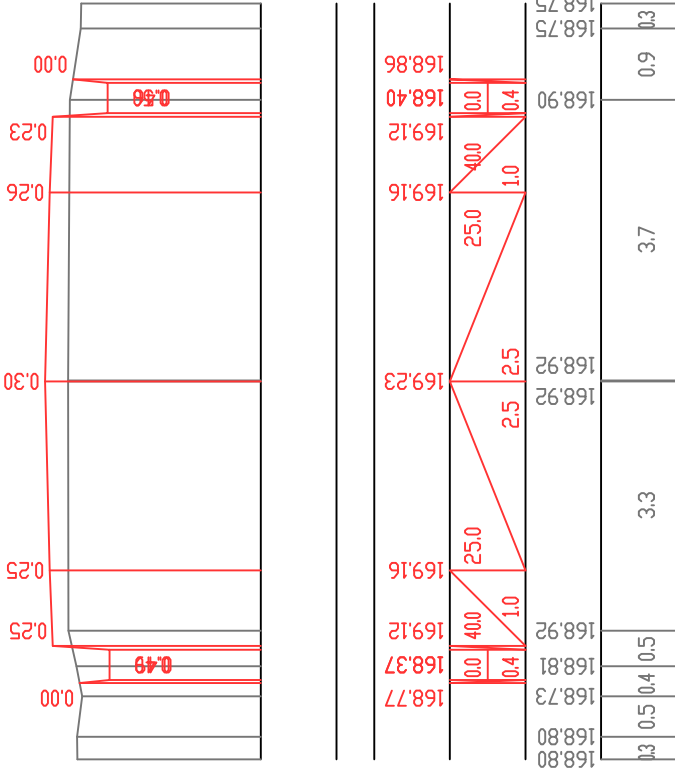

П-29 Пк 6+50.0

П-28 Пк 6+25.0

პორბონტალური მასშტაბი 1:100
ვერტიკალური მასშტაბი 1:100

საპროექტო მონაცემი	წითელი ნიშნული მ.	0.00
	ქანობი	0.00
	მანძილი მ.	0.4
საპროექტო მონაცემი	შვი ნიშნული მ.	169.40
	მანძილი მ.	0.9
		1.1
		3.0
		0.3
		1.0
		2.6
		1.1

П-31 Пк 7+0.0

П-30 Пк 6+75.0

პორბონტალური მასშტაბი 1:100
ვერტიკალური მასშტაბი 1:100

საპროექტო მონაცემი	წითელი ნიშნული მ.	169.05
	ქანობი	0.00
	მანძილი მ.	0.4
საპროექტო მონაცემი	შვი ნიშნული მ.	168.99
	მანძილი მ.	0.3
		0.7
		2.8
		0.9
		2.2
		0.9
		1.0
		0.6