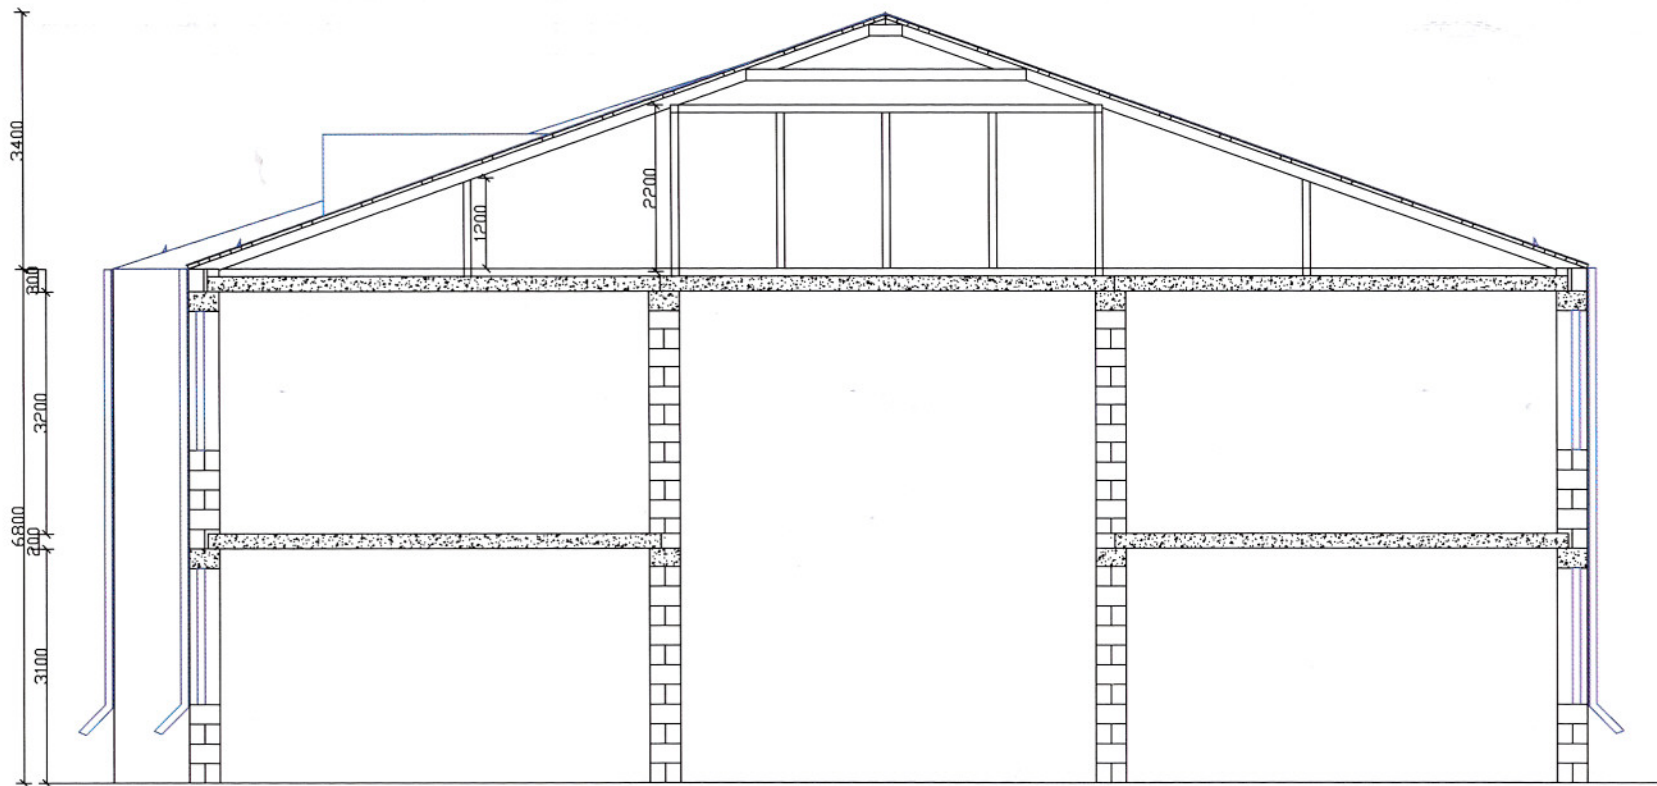

ფასადი ა - გ

მ 1:200

ტ-4-2015/3/10 შპს "იორეში"	ნინოწმინდის მუნიციპალიტეტის სოფლებში კულტურის ობიექტების სარეაბილიტაციო სამუშაოები					
	სოფ. დიდ არაქალის კულტურის სახლი					
	"ნინოწმინდის მუნიციპალიტეტის გაბეგობა"			ფასადი ა - გ		
	შეასრულა	ნორაირ შარაბიან		თარიღი	მასშტაბი	ფურცელი
	შეამოწმა	კაროან ნორსოიან		30.03.2015წ.	მ 1:200	
შეითანხმა						

ჭრილი 1-1

მ 1:100

ნინოწმინდის მუნიციპალიტეტის სოფლებში კულტურის
ობიექტების სარეაბილიტაციო სამუშაოები

სოფ. დიდ არაქალის კულტურის სახლი

"ნინოწმინდის მუნიციპალიტეტის
ტაბკეობა"

ჭრილი 1-1

შეასრულა	ნორბარ მარბაძე	თარიღი	ფურცელი
შეამოწმა	პარიან ნოსხიანი	მასშტაბი	ფურცელი
შეთანხმა		30.03.2015წ.	მ 1:100