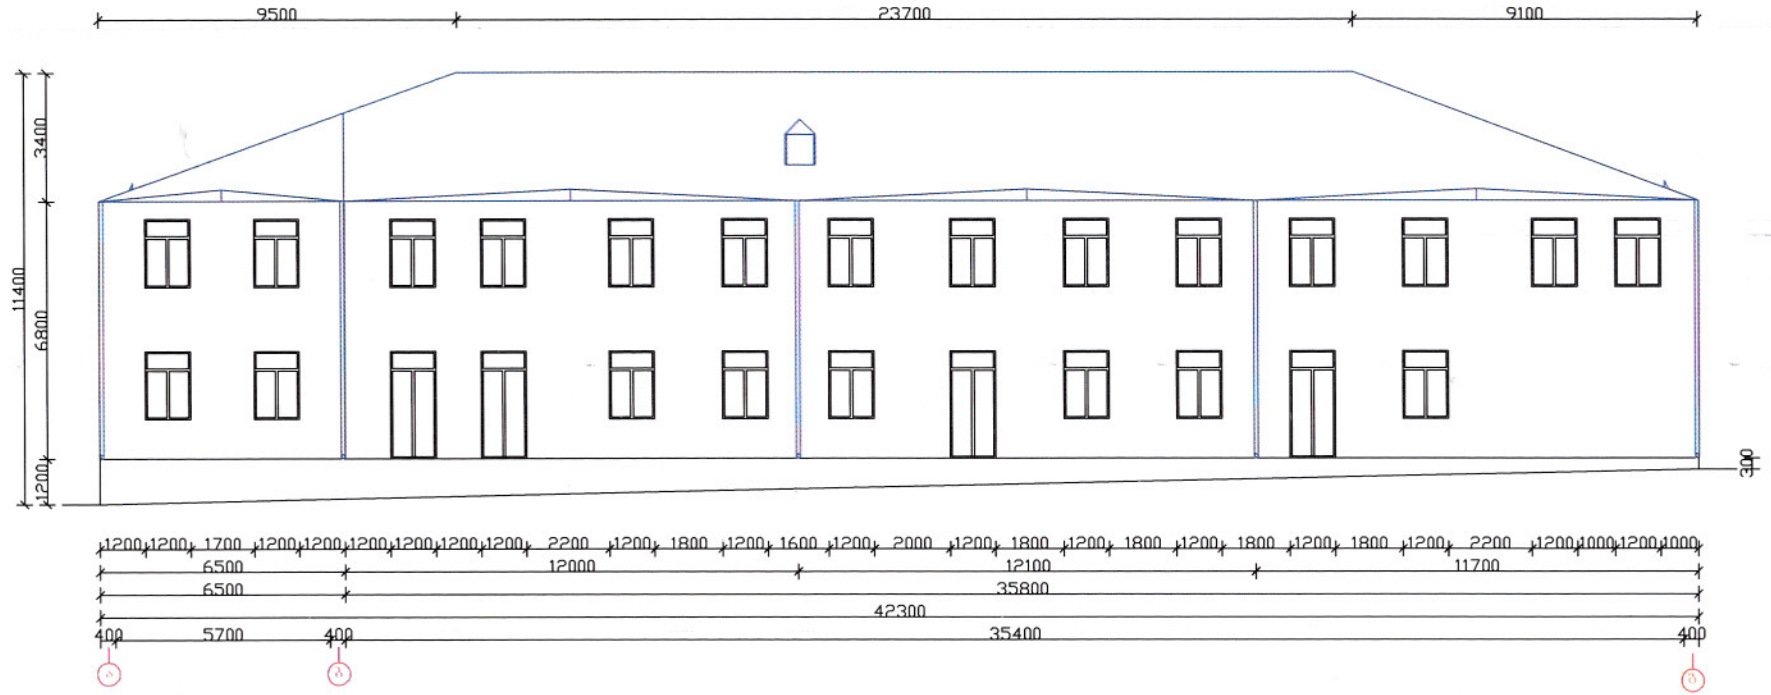

სახურავის გეგმა მ 1:200

ტ-4-2015/3/10 შპს "ირემი"	ნინოწმინდის მუნიციპალიტეტის სოფლებში კულტურის ობიექტების სარეაბილიტაციო სამუშაოები				
	სოფ. დიდ არაქალის კულტურის სახლი				
	"ნინოწმინდის მუნიციპალიტეტის გამგეობა"			სახურავის გეგმა	
	შეასრულა	ნორაირ მარაბიან		თარიღი	მასშტაბი
შეამოწმა	ვართან ნორსიან		30.03.2015წ.	მ 1:200	
შეითანხმა					

ფასადი ა - გ

მ 1:200

ტ-4-2015/3/10 შპს "იორეში"	ნინოწმინდის მუნიციპალიტეტის სოფლებში კულტურის ობიექტების სარეაბილიტაციო სამუშაოები					
	სოფ. დიდ არაქალის კულტურის სახლი					
	"ნინოწმინდის მუნიციპალიტეტის გაბეგობა"			ფასადი ა - გ		
	შეასრულა	ნორაირ შარაბიან		თარიღი	მასშტაბი	ფურცელი
	შეამოწმა	კაროან ნორსოიან		30.03.2015წ.	მ 1:200	
შეითანხმა						

ჭრილი 1-1

მ 1:100

ნინოწმინდის მუნიციპალიტეტის სოფლებში კულტურის
ობიექტების სარეაბილიტაციო სამუშაოები

სოფ. დიდ არაქალის კულტურის სახლი

"ნინოწმინდის მუნიციპალიტეტის
ტაბკეობა"

ჭრილი 1-1

შეასრულა	ნორბარ მარბაძე	თარიღი	ფურცელი
შეამოწმა	პარიან ნოსხიანი	მასშტაბი	ფურცელი
შეთანხმა		30.03.2015წ.	მ 1:100