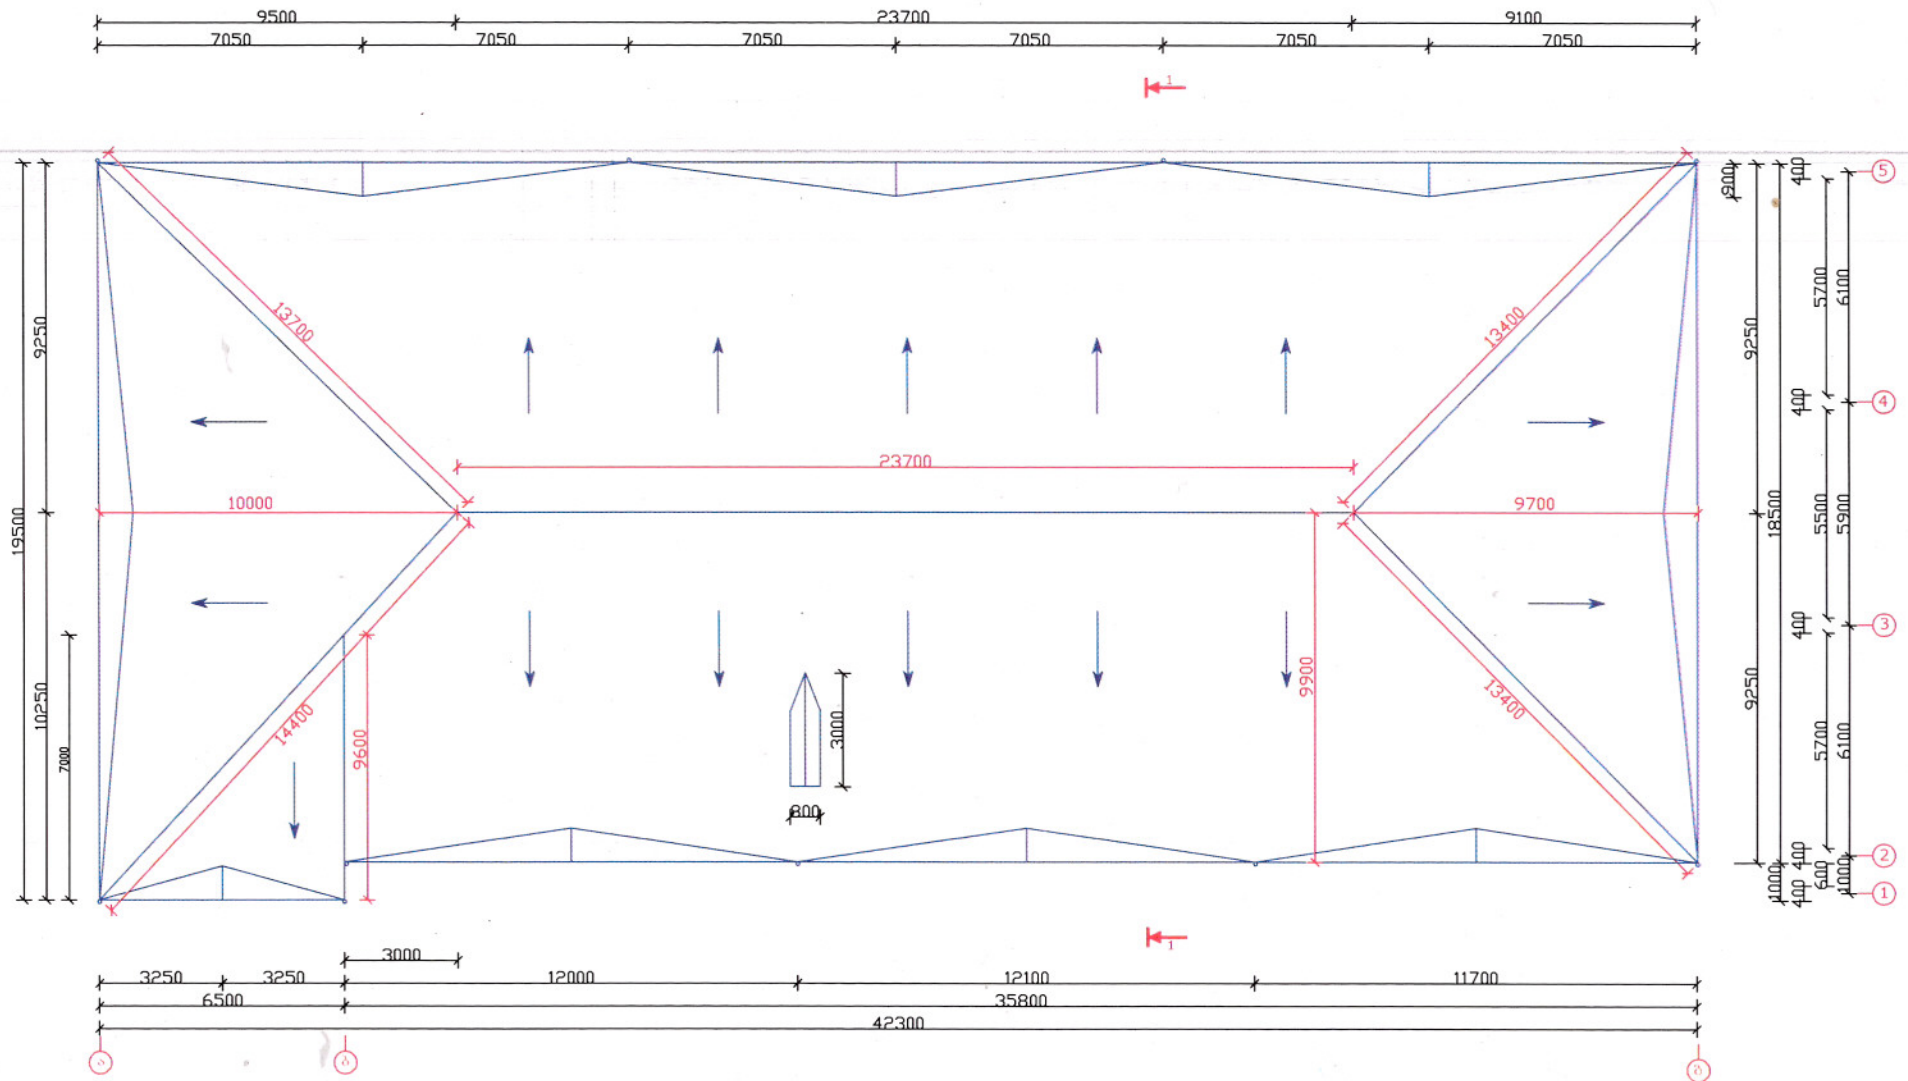

სახურავის გეგმა მ 1:200

ტ-4-2015/3/10 შპს "ირემი"	ნინოწმინდის მუნიციპალიტეტის სოფლებში კულტურის ობიექტების სარეაბილიტაციო სამუშაოები				
	სოფ. დიდ არაქალის კულტურის სახლი				
	"ნინოწმინდის მუნიციპალიტეტის გამგეობა"			სახურავის გეგმა	
	შეასრულა	ნორაირ მარაბიან		თარიღი	მასშტაბი
შეამოწმა	ვართან ნორსიან		30.03.2015წ.	მ 1:200	
შეითანხმა					

ფასადი ა - გ

მ 1:200

ტ-4-2015/3/10 შპს "იორეში"	ნინოწმინდის მუნიციპალიტეტის სოფლებში კულტურის ობიექტების სარეაბილიტაციო სამუშაოები					
	სოფ. დიდ არაქალის კულტურის სახლი					
	"ნინოწმინდის მუნიციპალიტეტის გაბეგობა"			ფასადი ა - გ		
	შეასრულა	ნორაირ შარაბიან		თარიღი	მასშტაბი	ფურცელი
	შეამოწმა	კაროან ნორსოიან		30.03.2015წ.	მ 1:200	
შეითანხმა						

ჭრილი 1-1

მ 1:100

ნინოწმინდის მუნიციპალიტეტის სოფლებში კულტურის
ობიექტების სარეაბილიტაციო სამუშაოები

სოფ. დიდ არაქალის კულტურის სახლი

"ნინოწმინდის მუნიციპალიტეტის
ტაბკეობა"

ჭრილი 1-1

შეასრულა	ნორბარ მარბაძე	თარიღი	ფურცელი
შეამოწმა	პარიან ნოსხიანი	მასშტაბი	ფურცელი
შეთანხმა		30.03.2015წ.	მ 1:100