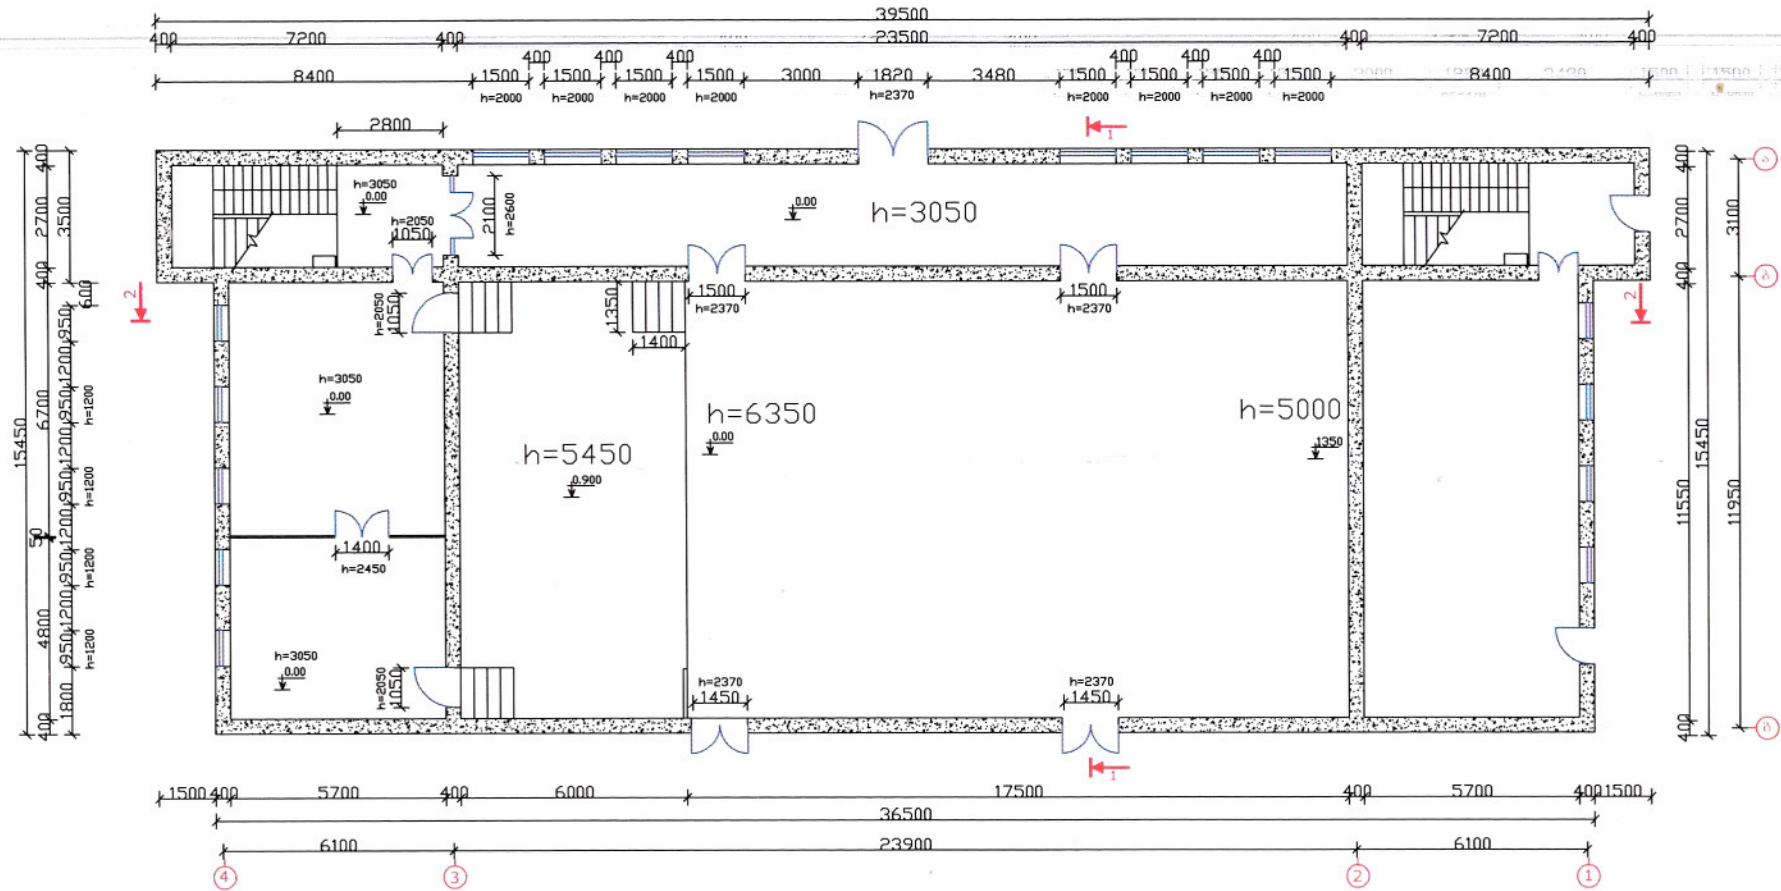

# I სართულის გეგმა

მ 1:200

ტ-4-2015/310 შპს "ირემი"	ნინოწმინდის მუნიციპალიტეტის სოფლებში კულტურის ობიექტების სარეაბილიტაციო სამუშაოები				
	სოფ. სათხის კულტურის სახლი				
	"ნინოწმინდის მუნიციპალიტეტის გაგეობა"			I სართულის გეგმა	
	შეასრულა	ნორაორ მარაბიან		თარიღი	მასშტაბი
შეამოწმა	ვართან ნორსიოან		30.03.2015წ.	მ 1:200	
შეითანხმა					

ჭრილი 2-2 მ 1:200

ჭრილი 1-1 მ 1:200

ტ-4-2015/3/10 შპს "ირემი"	ნინოწმინდის მუნიციპალიტეტის სოფლებში კულტურის ობიექტების სარეაბილიტაციო სამუშაოები				
	სოფ. სათხის კულტურის სახლი				
	"ნინოწმინდის მუნიციპალიტეტის გაშეკობა"		ჭრილი 1-1	ჭრილი 2-2	
	შეასრულა	ნორაირ მარაბიანი	თარიღი	მასშტაბი	ფურცელი
შეამოწმა	ვართან ნორსიაანი	30.03.2015წ.	მ 1:200		
შეითანხმა					