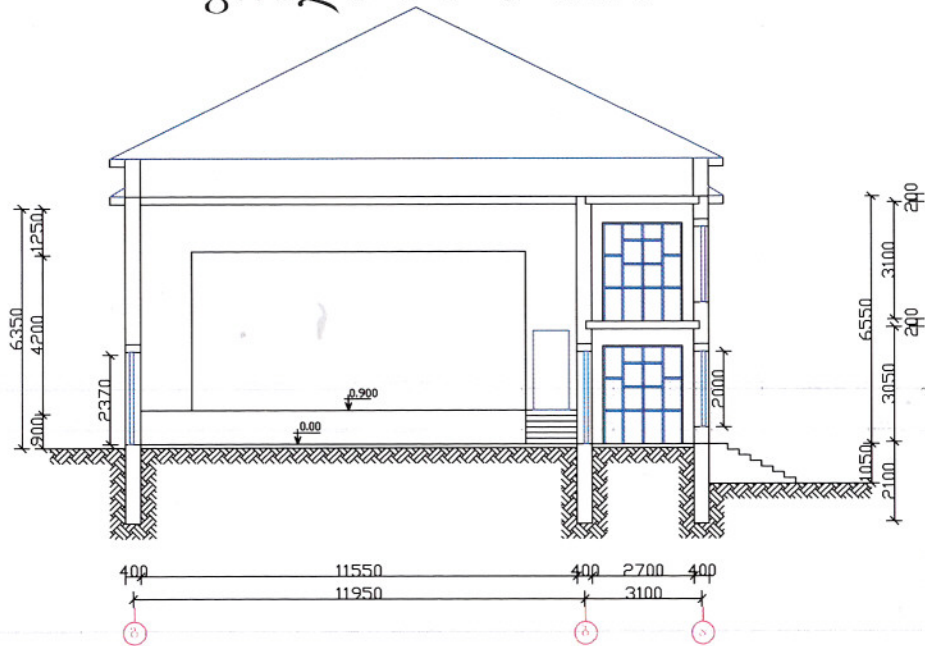

# I სართულის გეგმა

მ 1:200

ტ-4-2015/310 შპს "ირემი"	ნინოწმინდის მუნიციპალიტეტის სოფლებში კულტურის ობიექტების სარეაბილიტაციო სამუშაოები				
	სოფ. სათხის კულტურის სახლი				
	"ნინოწმინდის მუნიციპალიტეტის გაგეობა"			I სართულის გეგმა	
	შეასრულა	ნორაორ მარაბიან		თარიღი	მასშტაბი
შეამოწმა	ვართან ნორსიოან		30.03.2015წ.	მ 1:200	
შეითანხმა					

ჭრილი 2-2 მ 1:200

ჭრილი 1-1 მ 1:200

ტ-4-2015/3/10 შპს "ირემი"	ნინოწმინდის მუნიციპალიტეტის სოფლებში კულტურის ობიექტების სარეაბილიტაციო სამუშაოები				
	სოფ. სათხის კულტურის სახლი				
	"ნინოწმინდის მუნიციპალიტეტის გაშეკობა"		ჭრილი 1-1	ჭრილი 2-2	
	შეასრულა	ნორაირ მარაბიანი	თარიღი	მასშტაბი	ფურცელი
შეამოწმა	ვართან ნორსიაანი	30.03.2015წ.	მ 1:200		
შეითანხმა					