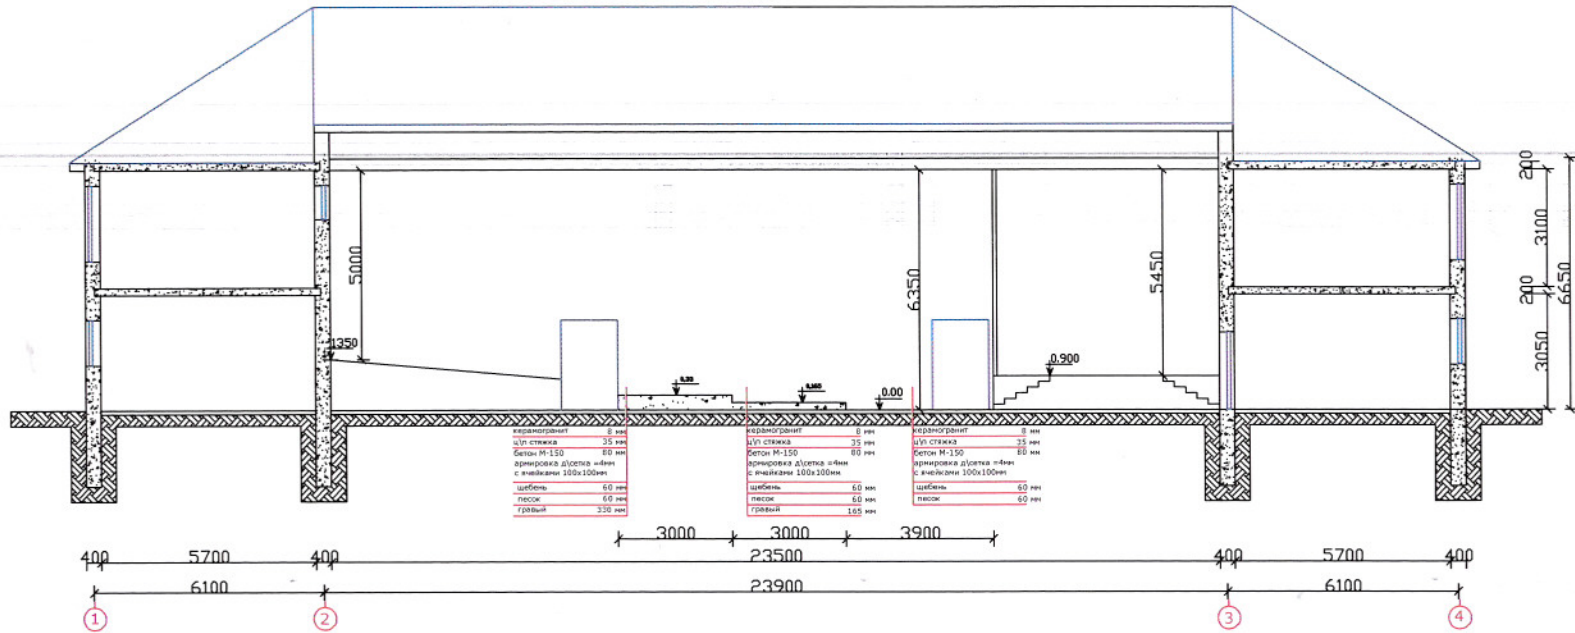

# I სართულის გეგმა

მ 1:200

ტ-4-2015/310 შპს "ირემი"	ნინოწმინდის მუნიციპალიტეტის სოფლებში კულტურის ობიექტების სარეაბილიტაციო სამუშაოები				
	სოფ. სათხის კულტურის სახლი				
	"ნინოწმინდის მუნიციპალიტეტის გაგეობა"			I სართულის გეგმა	
	შეასრულა	ნორაორ მარაბიან		თარიღი	მასშტაბი
შეამოწმა	ვართან ნორსიოან		30.03.2015წ.	მ 1:200	
შეითანხმა					

ჭრილი 2-2 მ 1:200

ჭრილი 1-1 მ 1:200

ტ-4-2015/3/10 შპს "ირემი"	ნინოწმინდის მუნიციპალიტეტის სოფლებში კულტურის ობიექტების სარეაბილიტაციო სამუშაოები				
	სოფ. სათხის კულტურის სახლი				
	"ნინოწმინდის მუნიციპალიტეტის გაშეკობა"		ჭრილი 1-1	ჭრილი 2-2	
	შეასრულა	ნორაირ მარაბიანი	თარიღი	მასშტაბი	ფურცელი
შეამოწმა	ვართან ნორსიაანი	30.03.2015წ.	მ 1:200		
შეითანხმა					