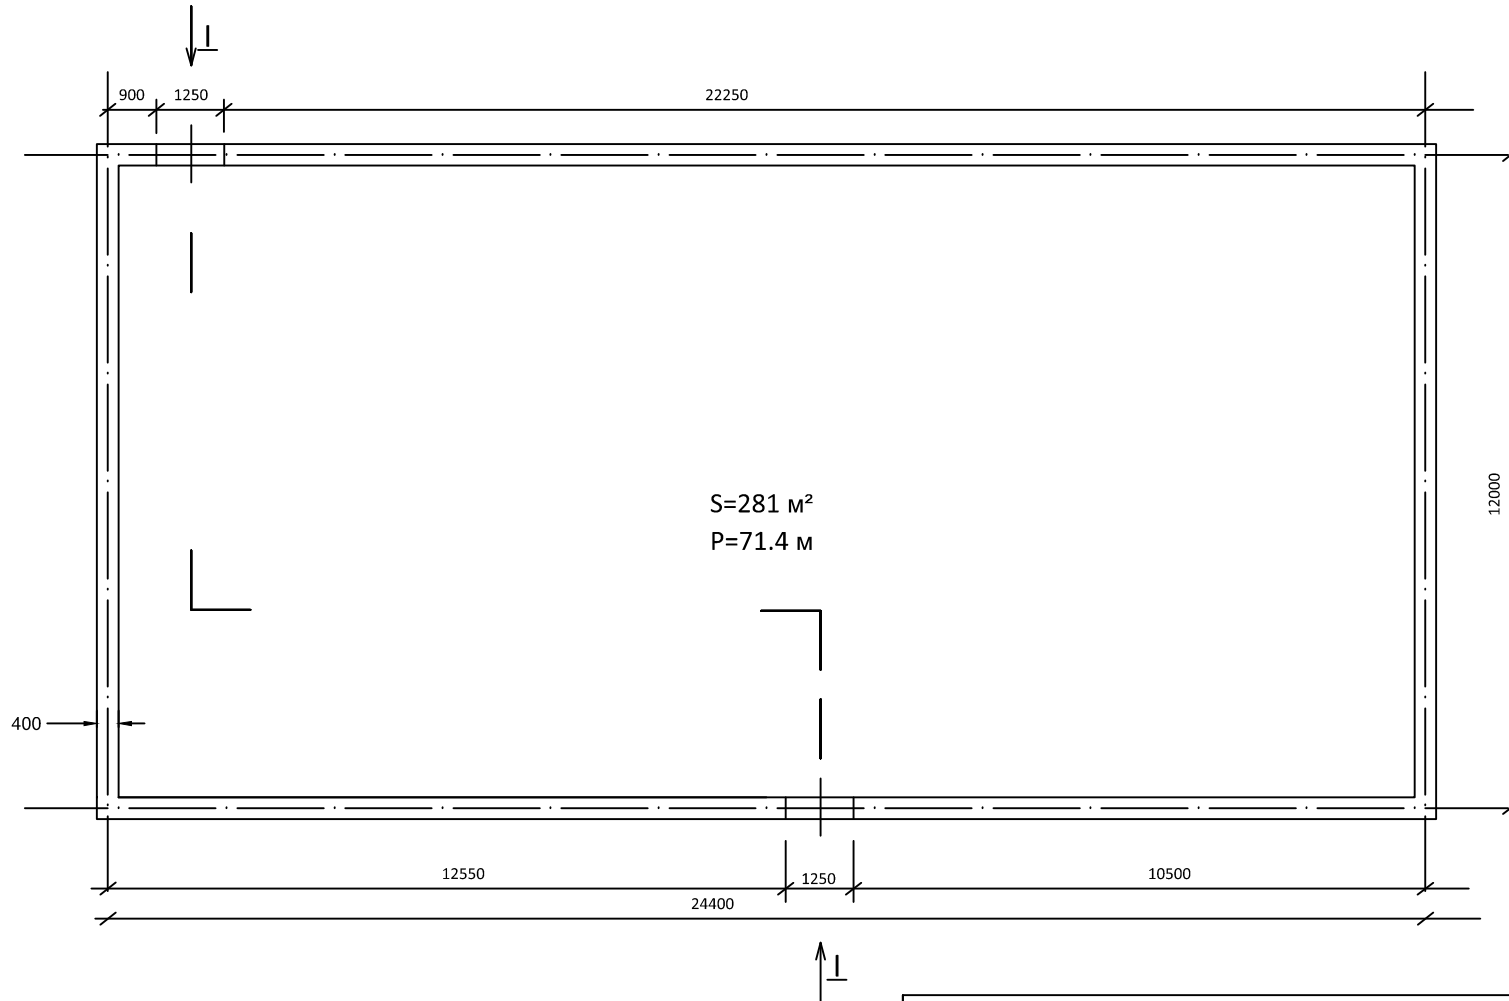

არსებული სპორტულ დარბაზის გეგმა 1,5 მ სიმაღლეზე
M 1:150

ი/მ "რაფაელ რაისიან"

ნინოწმინდის მუნიციპალიტეტის სოფელ ჰეშტიის სპორტულ დარბაზის მშენებლობის პროექტი

დაამუშავა	რ. რაისიან	დარბაზის გეგმა			
		ფურც.	ფურცლები	M 1:150	05.04.2015
		2	9		