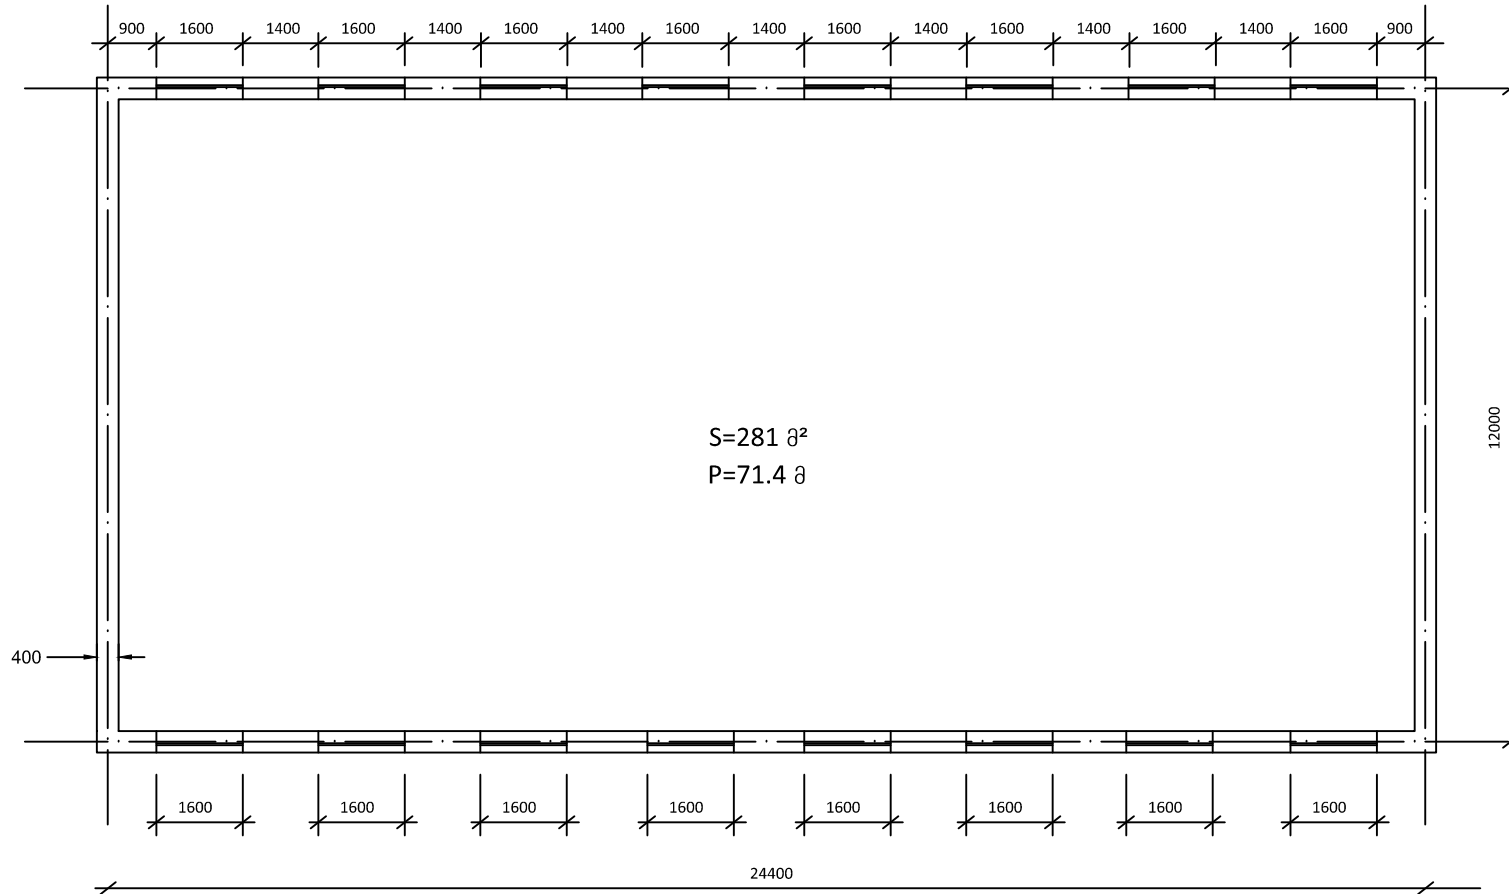

არსებული სპორტულ დარბაზის გეგმა 4.5 მ სიმაღლეზე  
M 1:150

ი/მ "რაფაელ რაისიან"				
ნინოწმინდის მუნიციპალიტეტის სოფელ ჰეშტიის სპორტულ დარბაზის მშენებლობის პროექტი				
დაამუშავა		რ. რაისიან	დარბაზის გეგმა	
			ფურც. ფურცლები	M 1:150 05.04.2015
			1 9	