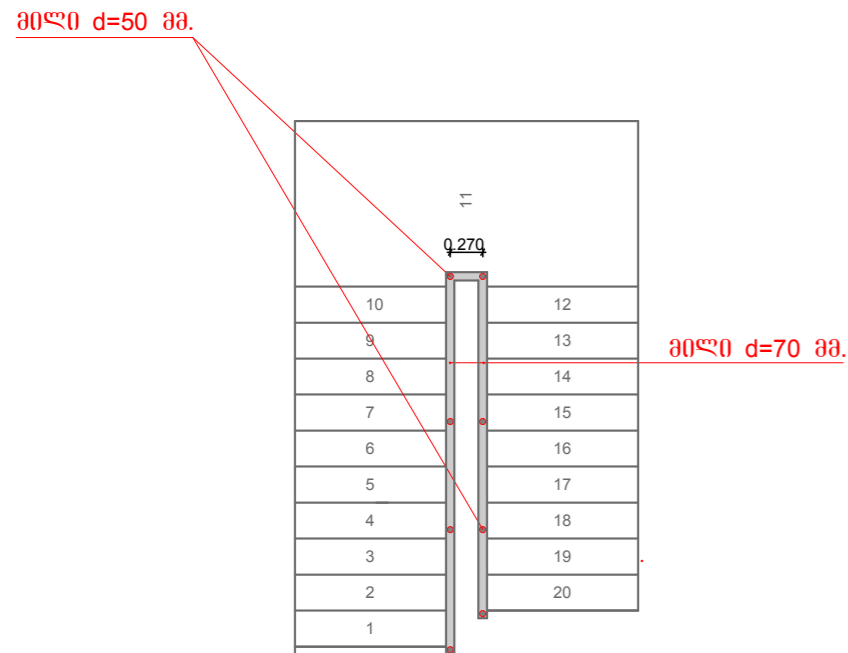

ხიზის მოაჯირების განლაგება

ქვესაბიჯები

დამკვეთი CLIENT: საპროექტო-კონსტრუქციო ბიურო "დესიგნ კომპლექსი", განსაკუთრებით დაჯერებული პროექტი, განსაკუთრებით დაჯერებული პროექტი

პროექტი PROJECT: 25-მრავალბინიანი სასტუმრო-სახლი ქ. ქუთაისში

მისამართი ADDRESS: ქ. ქუთაისში, გერაძის ქ. №53

თანამდებობა	გვარი	ხელმოწერა
დირექტორი	ზ. გუბაია	
სა. ჯგ. უფროსი	მ. მარაშენიძე	
დაამუშავა	მ. მარაშენიძე	
დაამუშავა	რ. რაბინი	
ინჟინერ-დამკვ.	მ. მარაშენიძე	
ინჟინერ-დამკვ.	მ. მარაშენიძე	

ქ. ქუთაისი, უფროსის ქ. №81
ტელ: 0431 26-32-32
ელ-ფოსტა: descom@rocketmail.com
მისამართი: www.designcomplex.com.ge

არქიტექტურული ნაშრომი ARCHITECTURE

მასშტაბი SCALE	თარიღი DATE OF ISSUE	6/01/2014
ნახატი DRWG.	პროექტირება	REVISIONS
	№	თარიღი DATE
	1	6/01/2014
	2	
	3	
	4	
	5	
	6	

სტადია STAGE	ინდექსი INDEX	ფურც. PAGES
მუშა პროექტი