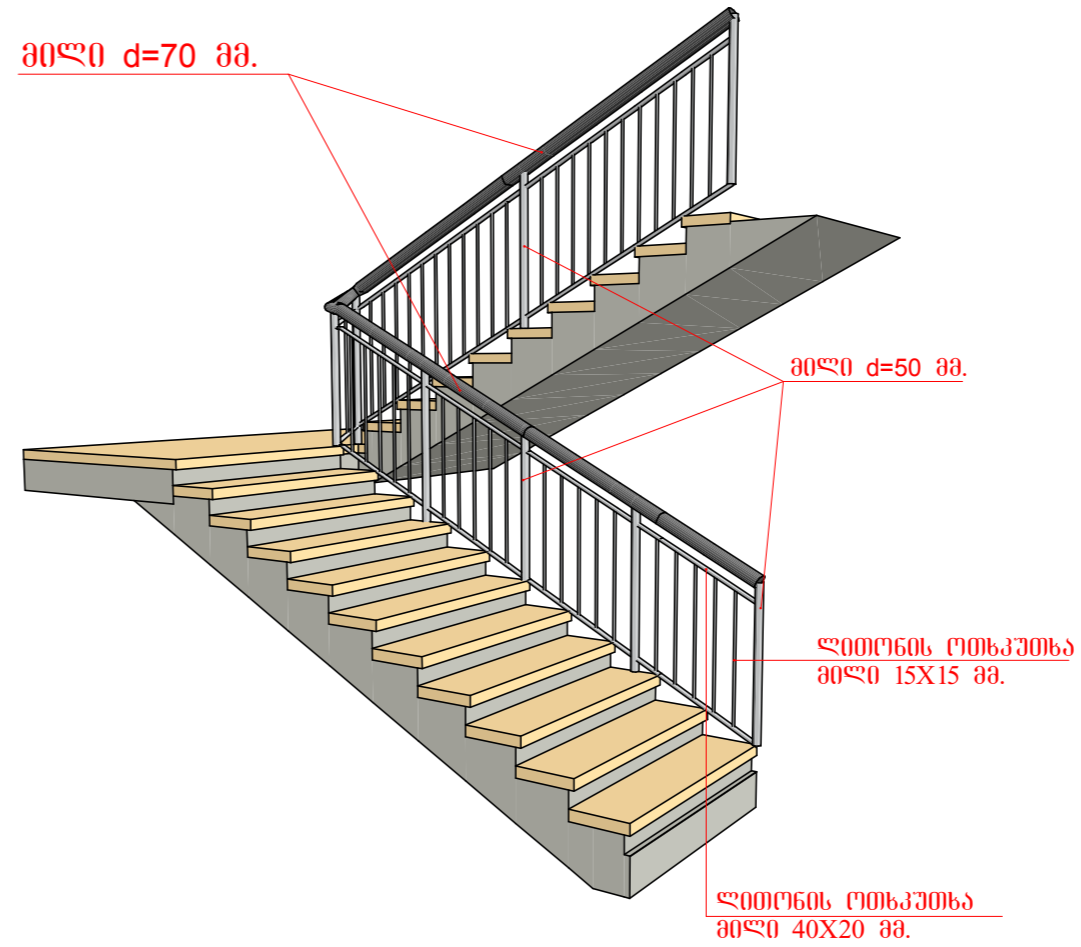

ხიზის მოაჯირების განლაგება

ქვესაბიჯები

დამკვეთი CLIENT: საპროექტო-კონსტრუქციო ბიურო "დესიგნ კომპლექსი", განსაკუთრებით დაჯერებული პროექტი, განსაკუთრებით დაჯერებული პროექტი

პროექტი PROJECT: 25-მრავალბინიანი სასტუმრო-სახლი ქ. ქუთაისში