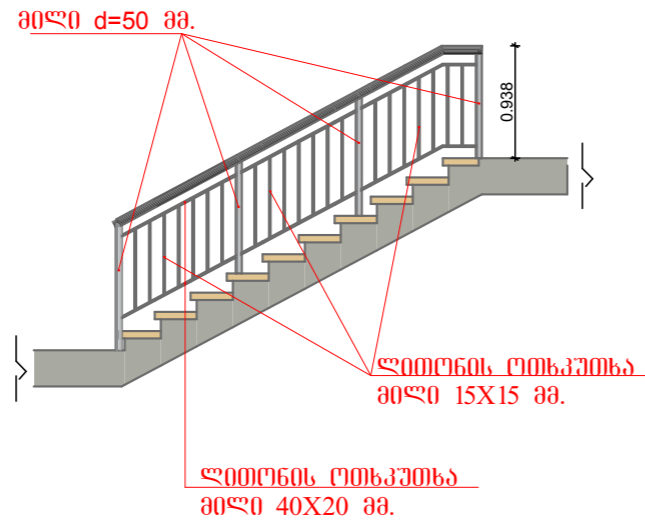

ხიზის მოაჯირების განლაგება

ქვესაბიჯები

დამკვეთი CLIENT: საპროექტო-კონსტრუქციო ბიურო "დესიგნ კომპლექსი", განსაკუთრებით დაჯერებული პროექტი, განსაკუთრებით დაჯერებული პროექტი

პროექტი PROJECT: 25-მრავალბინიანი სასტუმრო-სახლი ქ. ქუთაისში