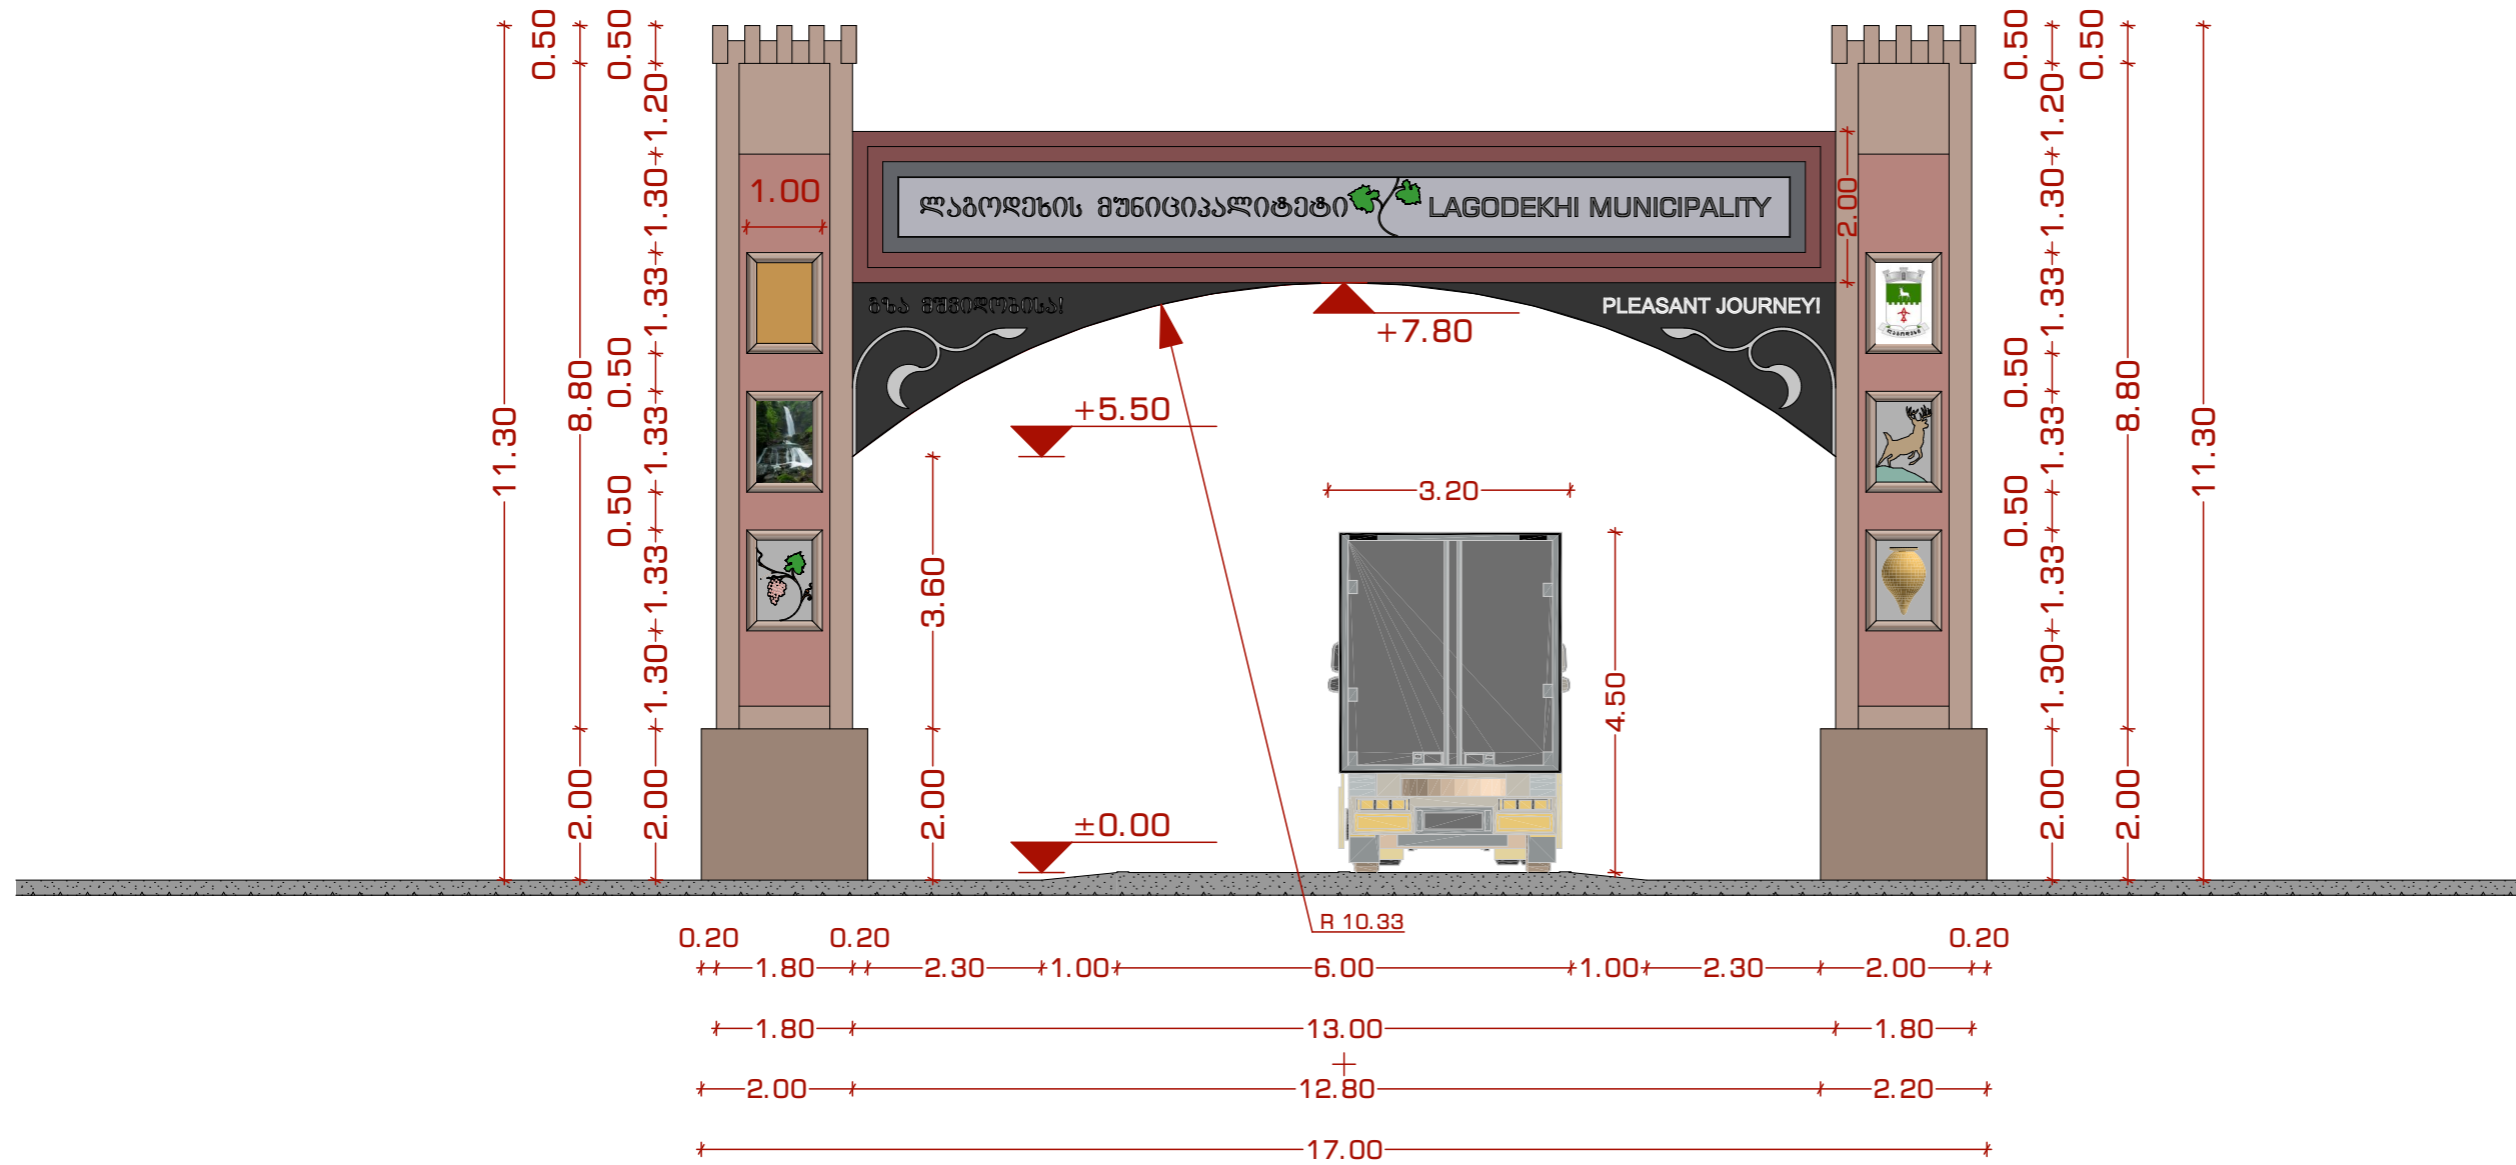

ხელი უპნოღას

ფორმატი A-3

პრობოთი ნოშენი

პროექტის სახელწოდება

ლაგოდეხის მუნიციპალიტეტის
შემოსასვლელში თაღის, კარიბჭისა
და განათების მოწყობა

ინჟ. იმედალი "ნანა ახვლედიანი"

თანამდებობა	ბპარი	ხელმოწერა
დირექტორი	ნანა ახვლედიანი	<i>ნ. ახვლედიანი</i>
არქიტექტორი	ბ. კახიანიძე	<i>ბ. კახიანიძე</i>
დაამუშავა	თ. კვიციანი	<i>თ. კვიციანი</i>
მასშტაბი		
ფურც.