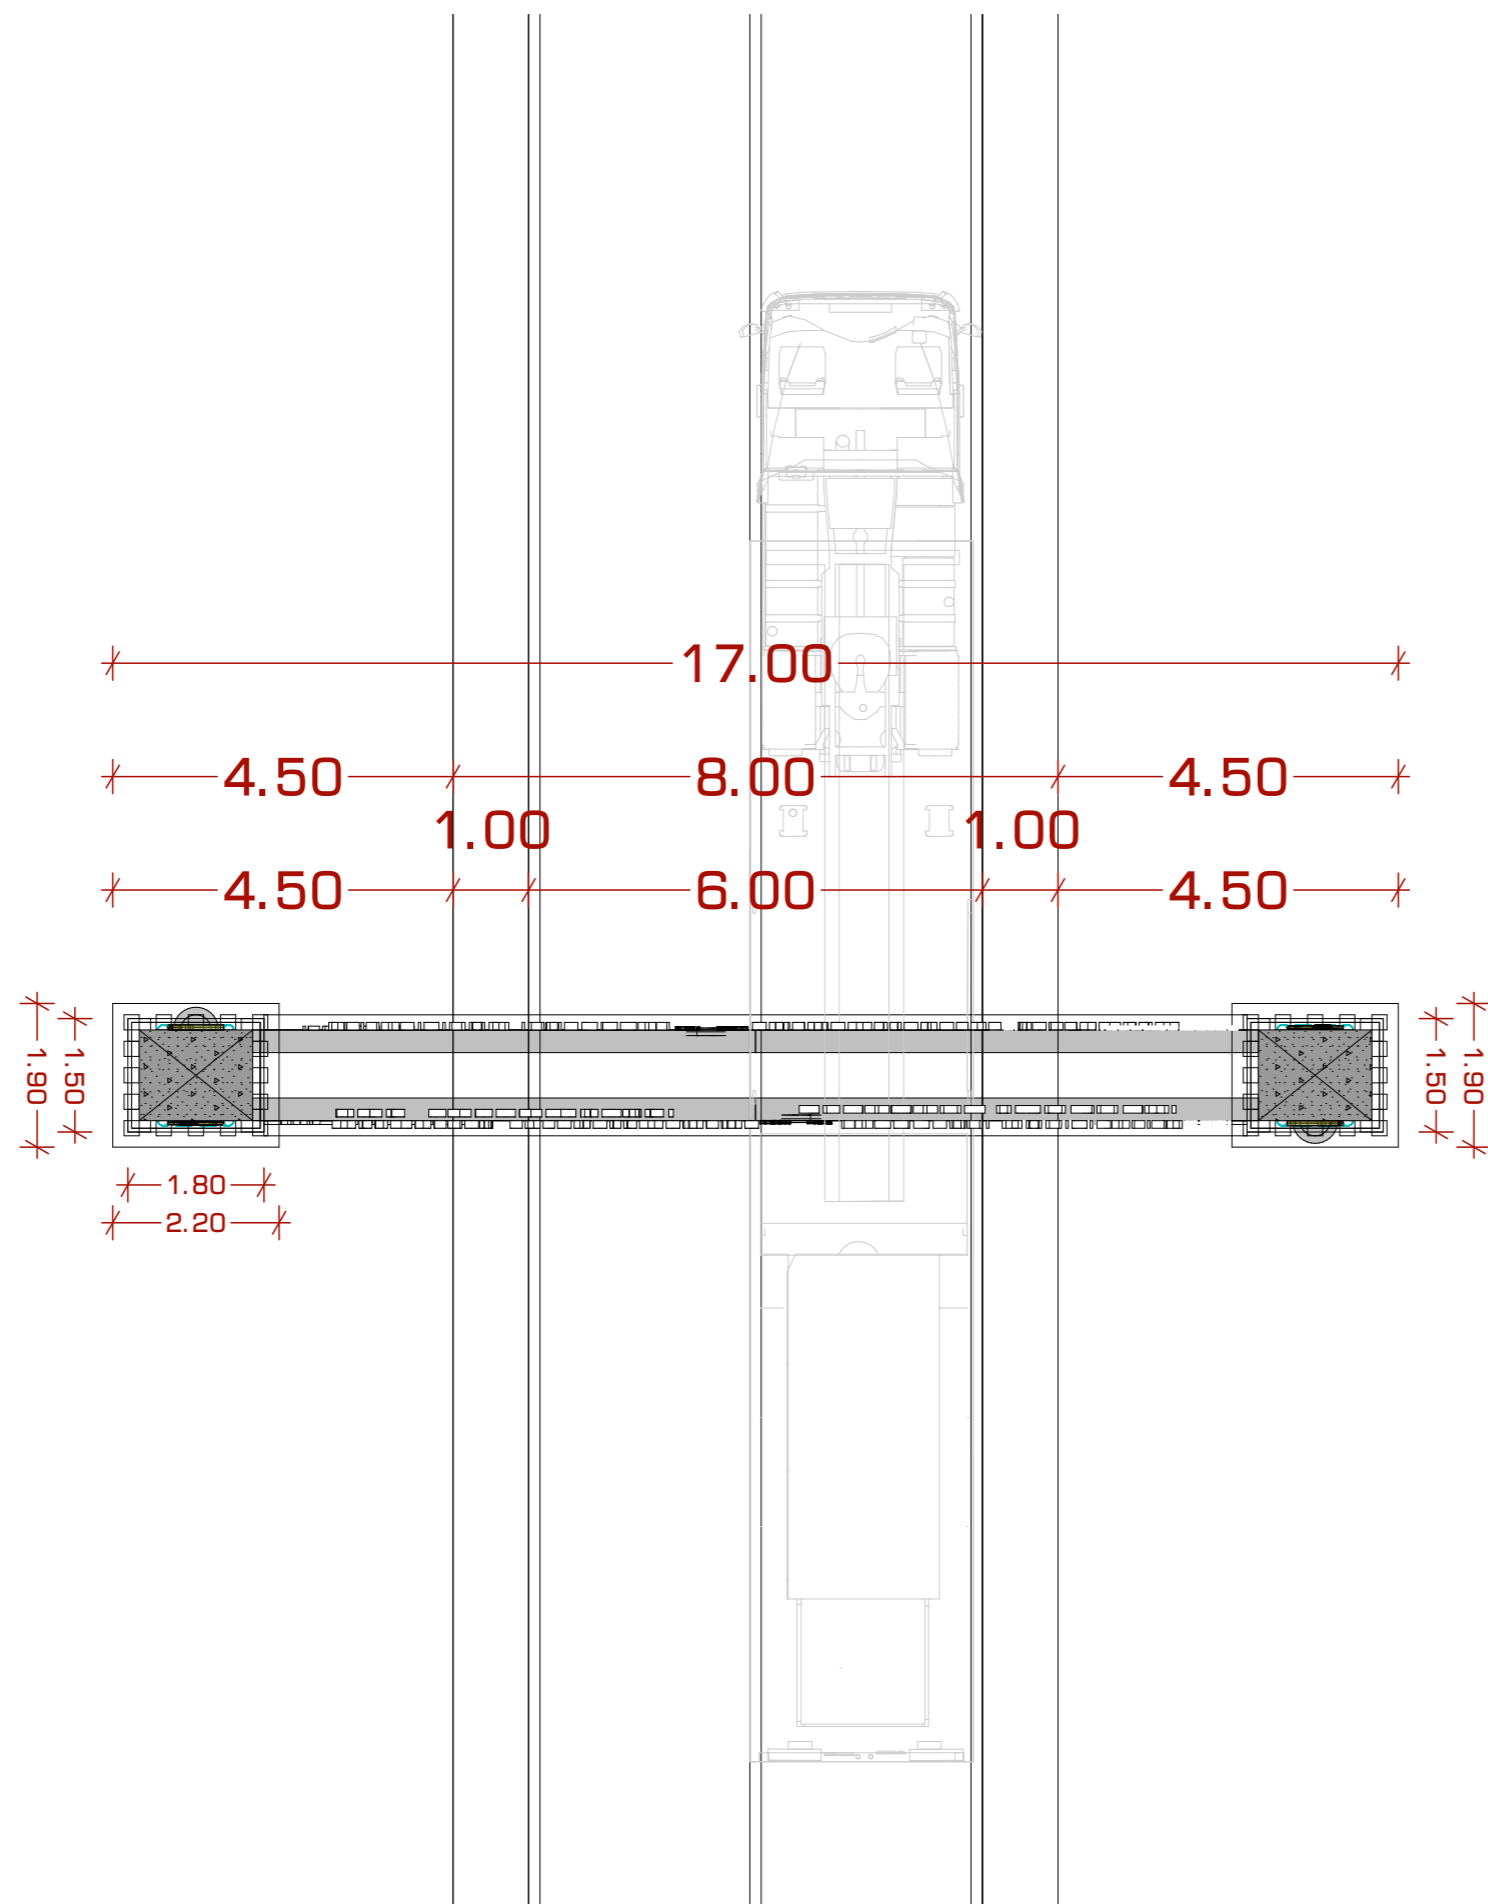

გეგმა

პროექტის სახელწოდება

ლაგოდეხის მუნიციპალიტეტის  
შემოსასვლელში თაღის, კარიბჭისა  
და განათების მოწყობა

ინჟ. გიორგი "ნანა ახვლედიანი"

თანამდებობა	გვარი	ხელმოწერა
დირექტორი	ნ. ახვლედიანი	<i>ნ. ახვლედიანი</i>
არქიტექტორი	ბ. კახიანიძე	<i>ბ. კახიანიძე</i>
დაამუშავა	თ. კვიციანი	<i>თ. კვიციანი</i>
მასშტაბი		
ფურც.		