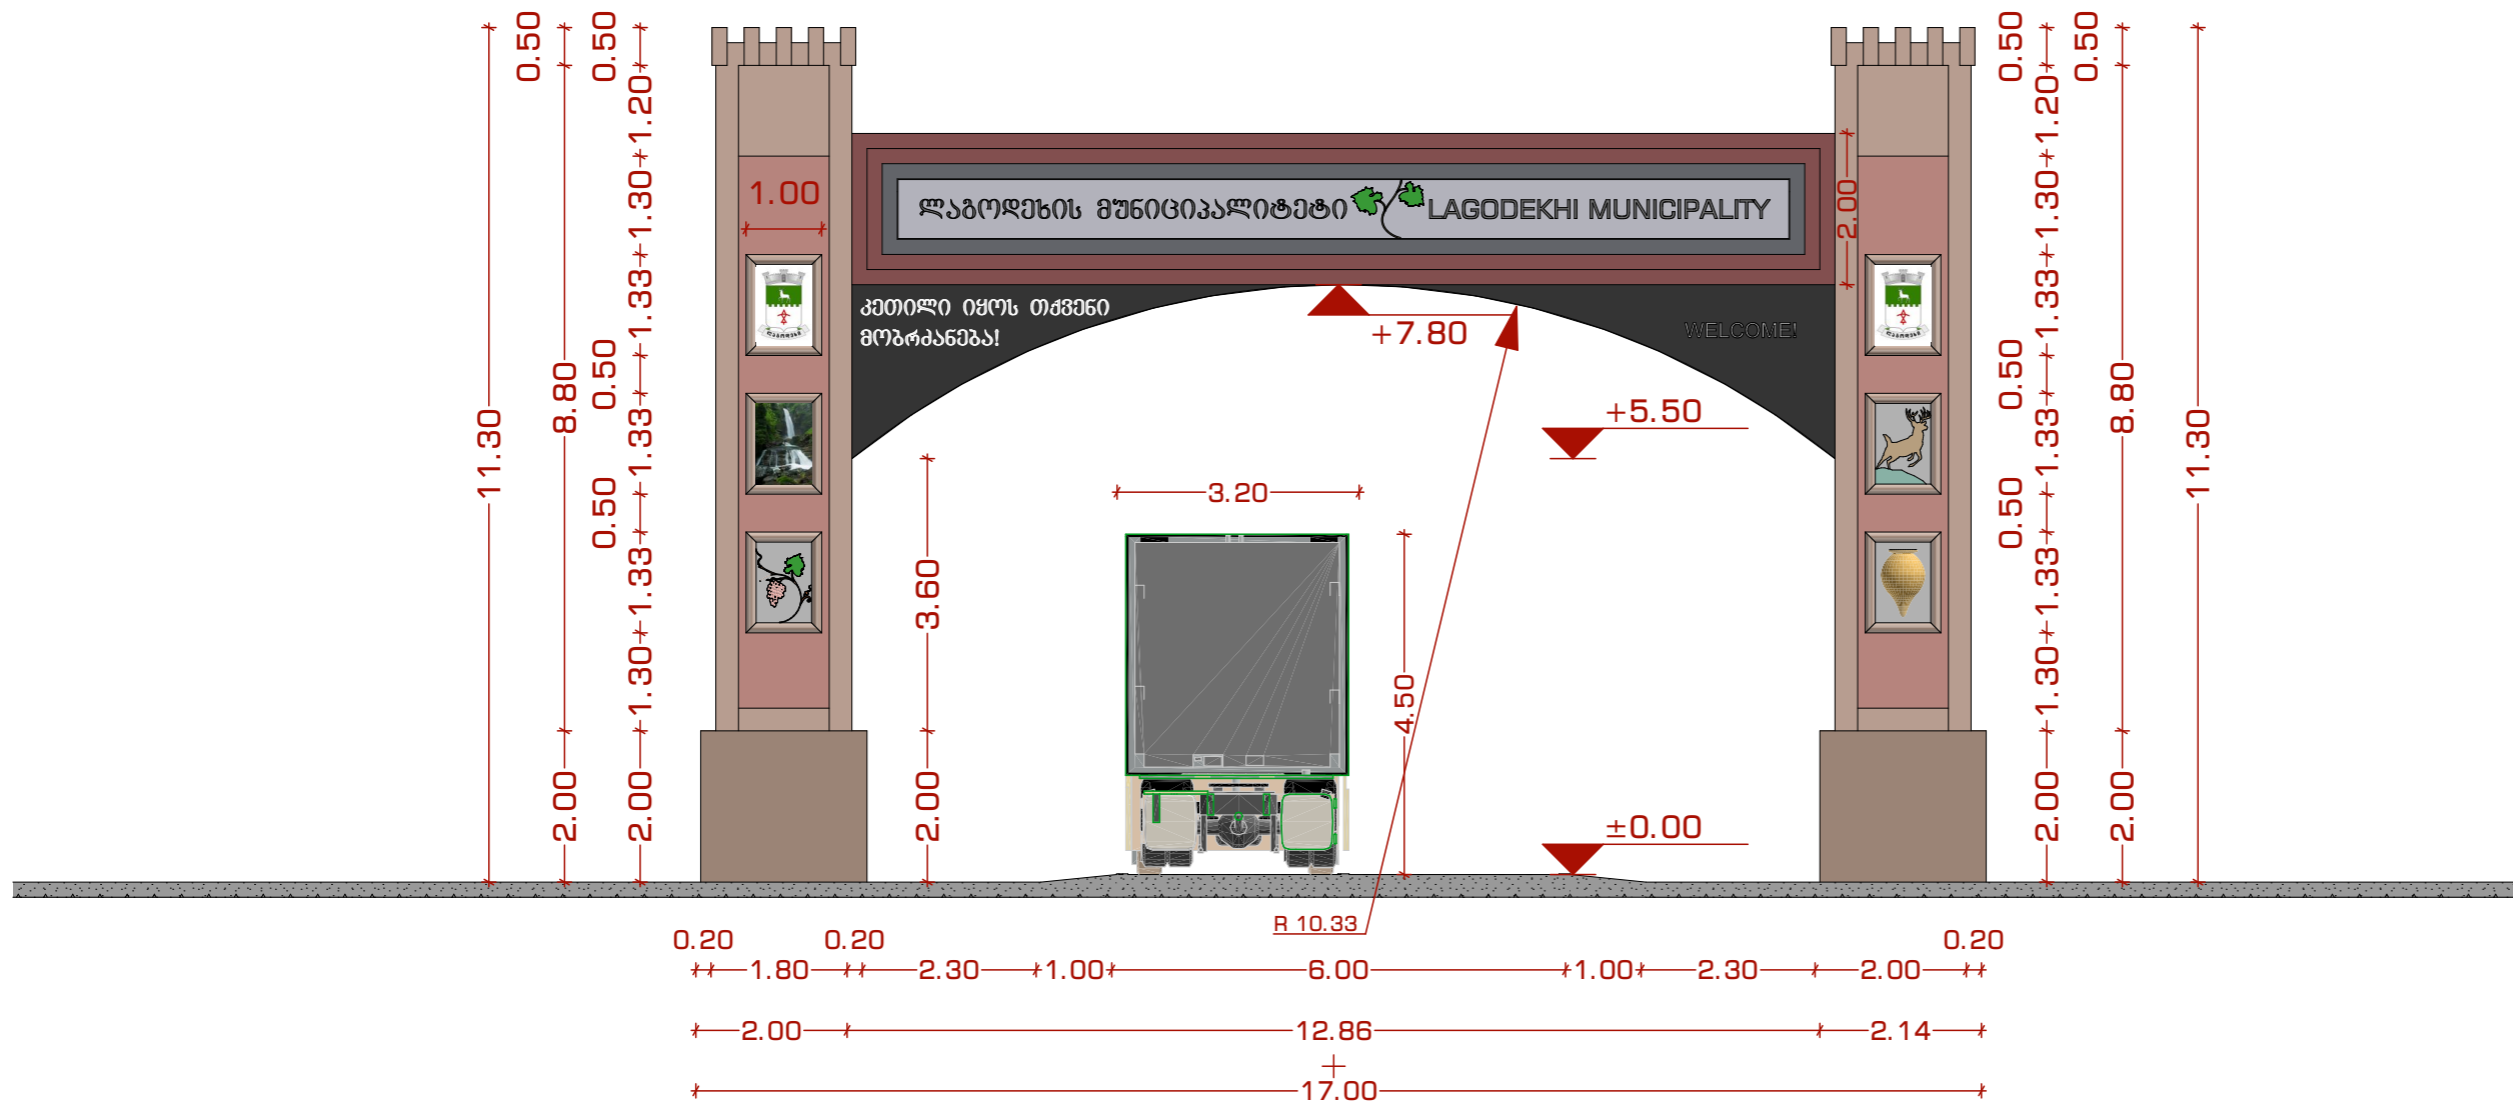

ხელი წიგნი 56

ფორმატი A-3

პრობოთი ნომერი

პროექტის სახელწოდება

ლაგოდეხის მუნიციპალიტეტის
შემოსასვლელში თაღის, კარიბჭისა
და განათების მოწყობა

ინჟ. გიორგი "ნანა ახვლედიანი"

თანამდებობა	ბპარი	ხელმოწერა
დირექტორი	ნ.ახვლედიანი	<i>ნ.ახვლედიანი</i>
არქიტექტორი	ბ. კახიანიძე	<i>ბ. კახიანიძე</i>
დაამუშავა	თ. კვიციანი	<i>თ. კვიციანი</i>
მასშტაბი		
ფურც.