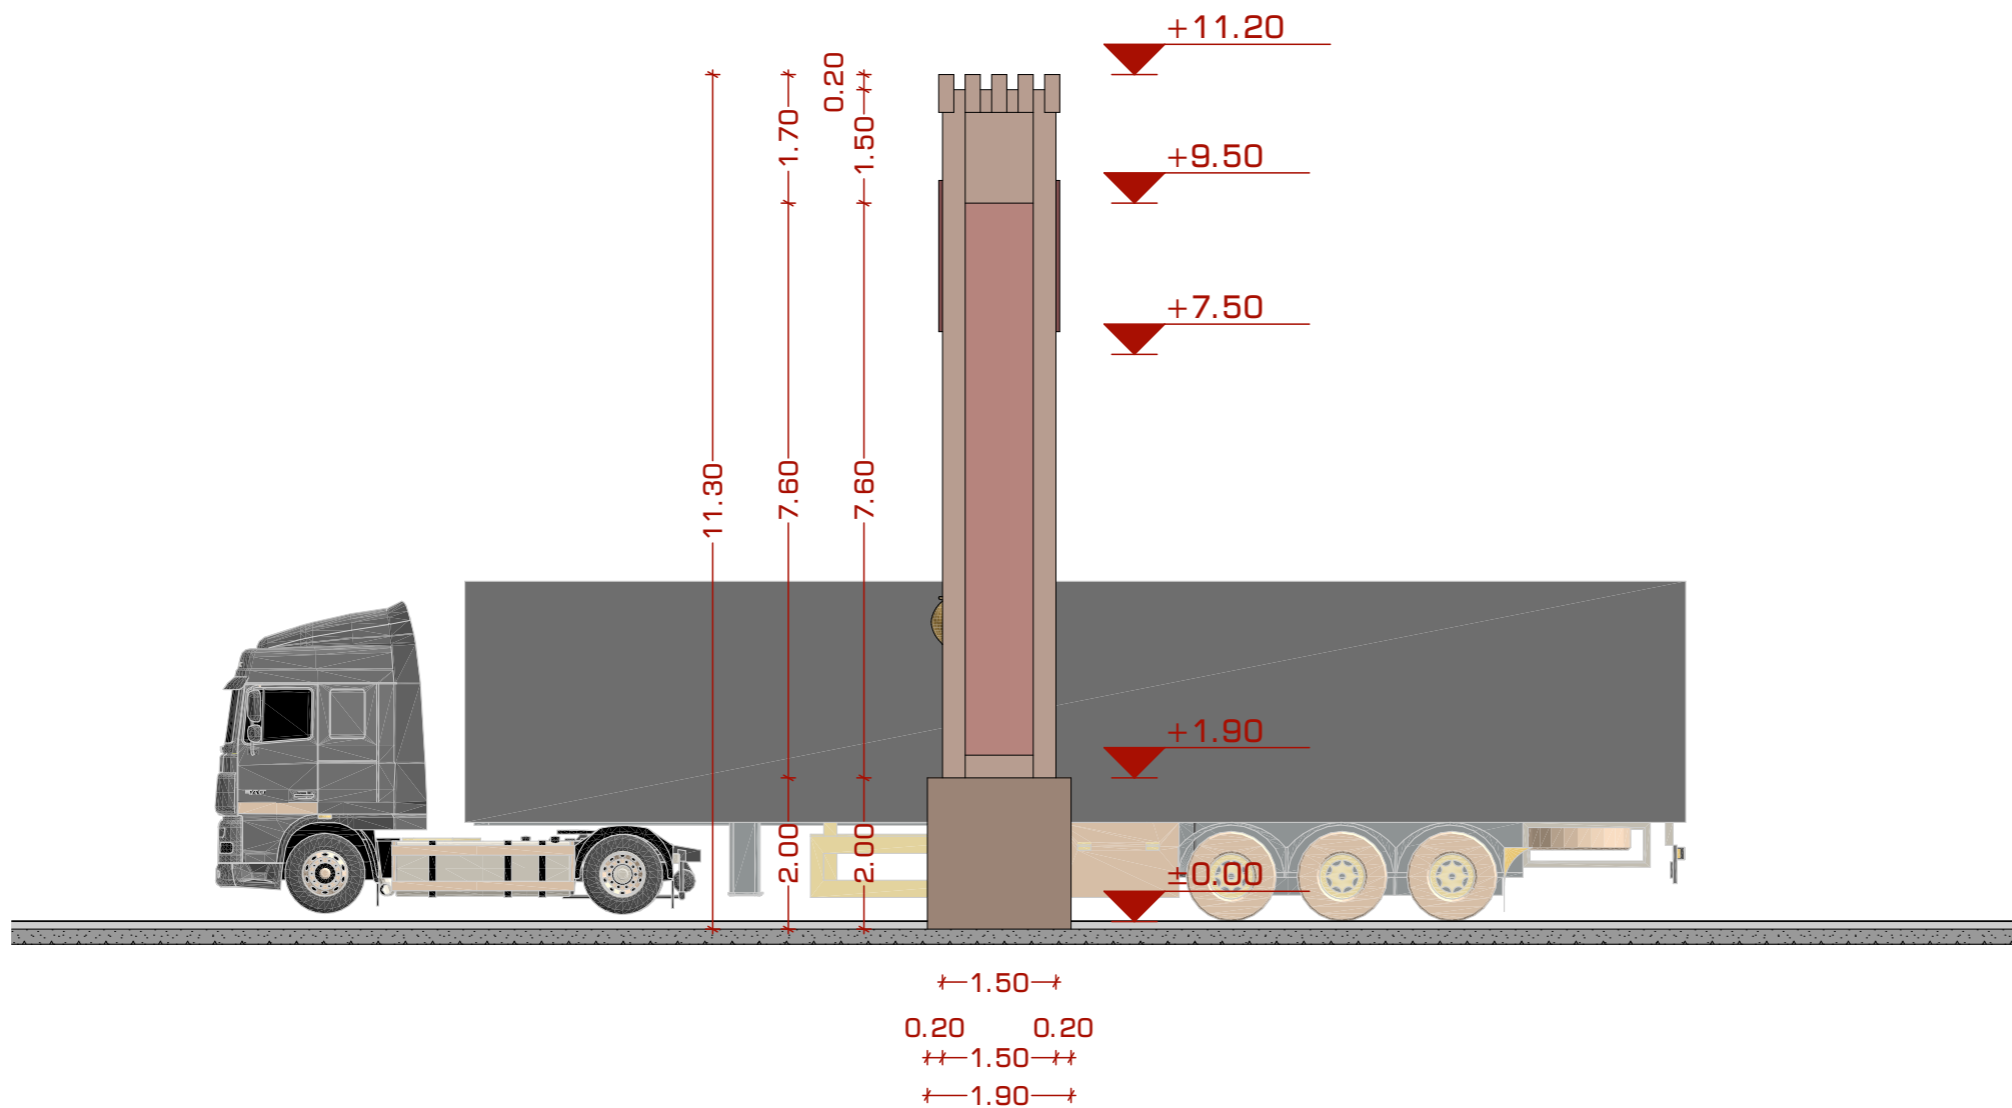

გვერდული

პროექტის სახელწოდება

ლაბოლუხის მუნიციპალიტეტის შემოსასვლელში თაღის, კარიბჭისა და განათების მოწყობა

ინჟ. მიწარემ "ნანა ახველიანი"

თანამდებობა	ბპარი	ხელმოწერა
დირექტორი	ნ.ახველიანი	<i>ნ.ახველიანი</i>
არქიტექტორი	ბ. კამყამიძე	<i>ბ. კამყამიძე</i>
დაამუშავა	თ. კიკორია	<i>თ. კიკორია</i>
მასშტაბი		
ფურც.