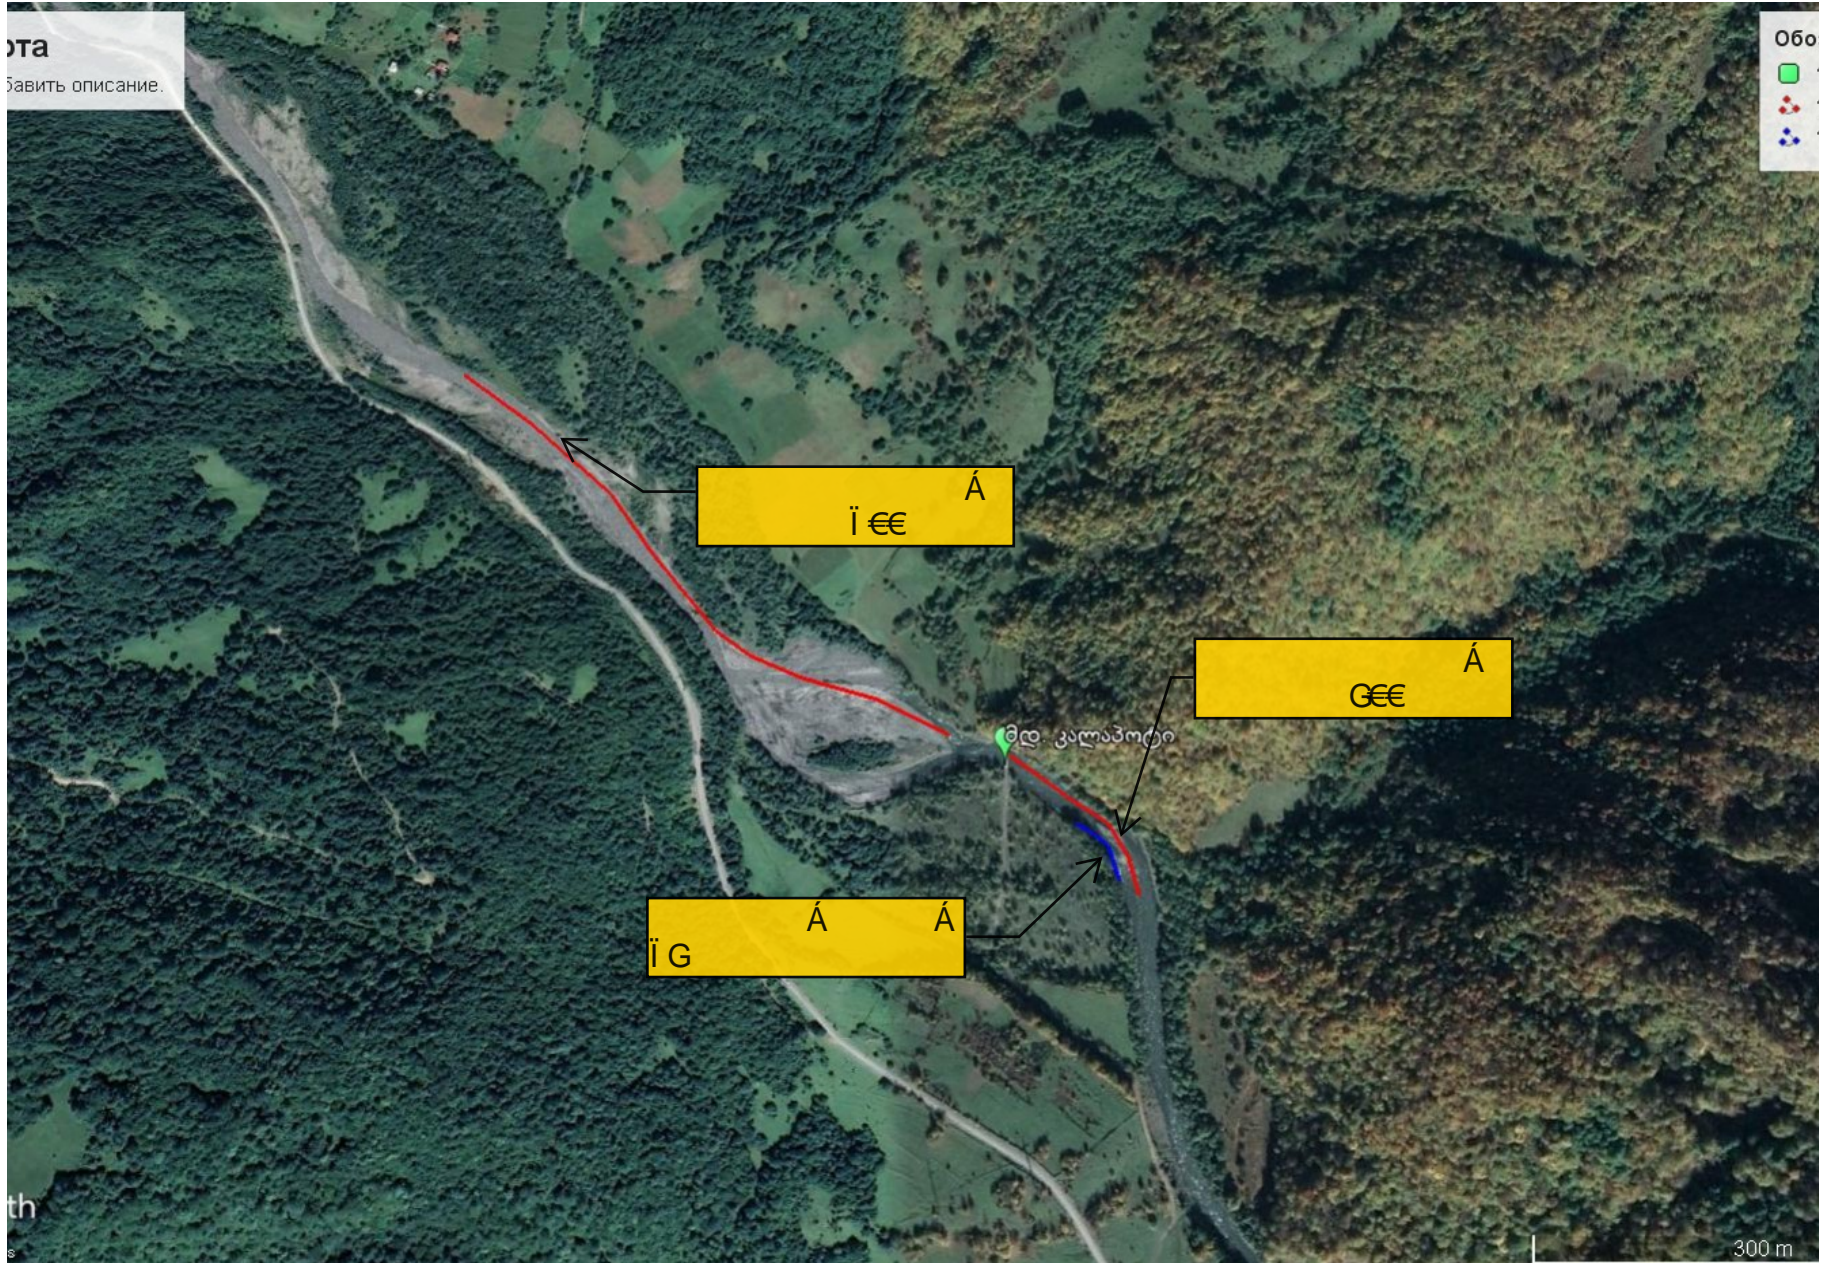

სასა მდინარის კალაპოტი

შეადგინა ი. ჭულაძე