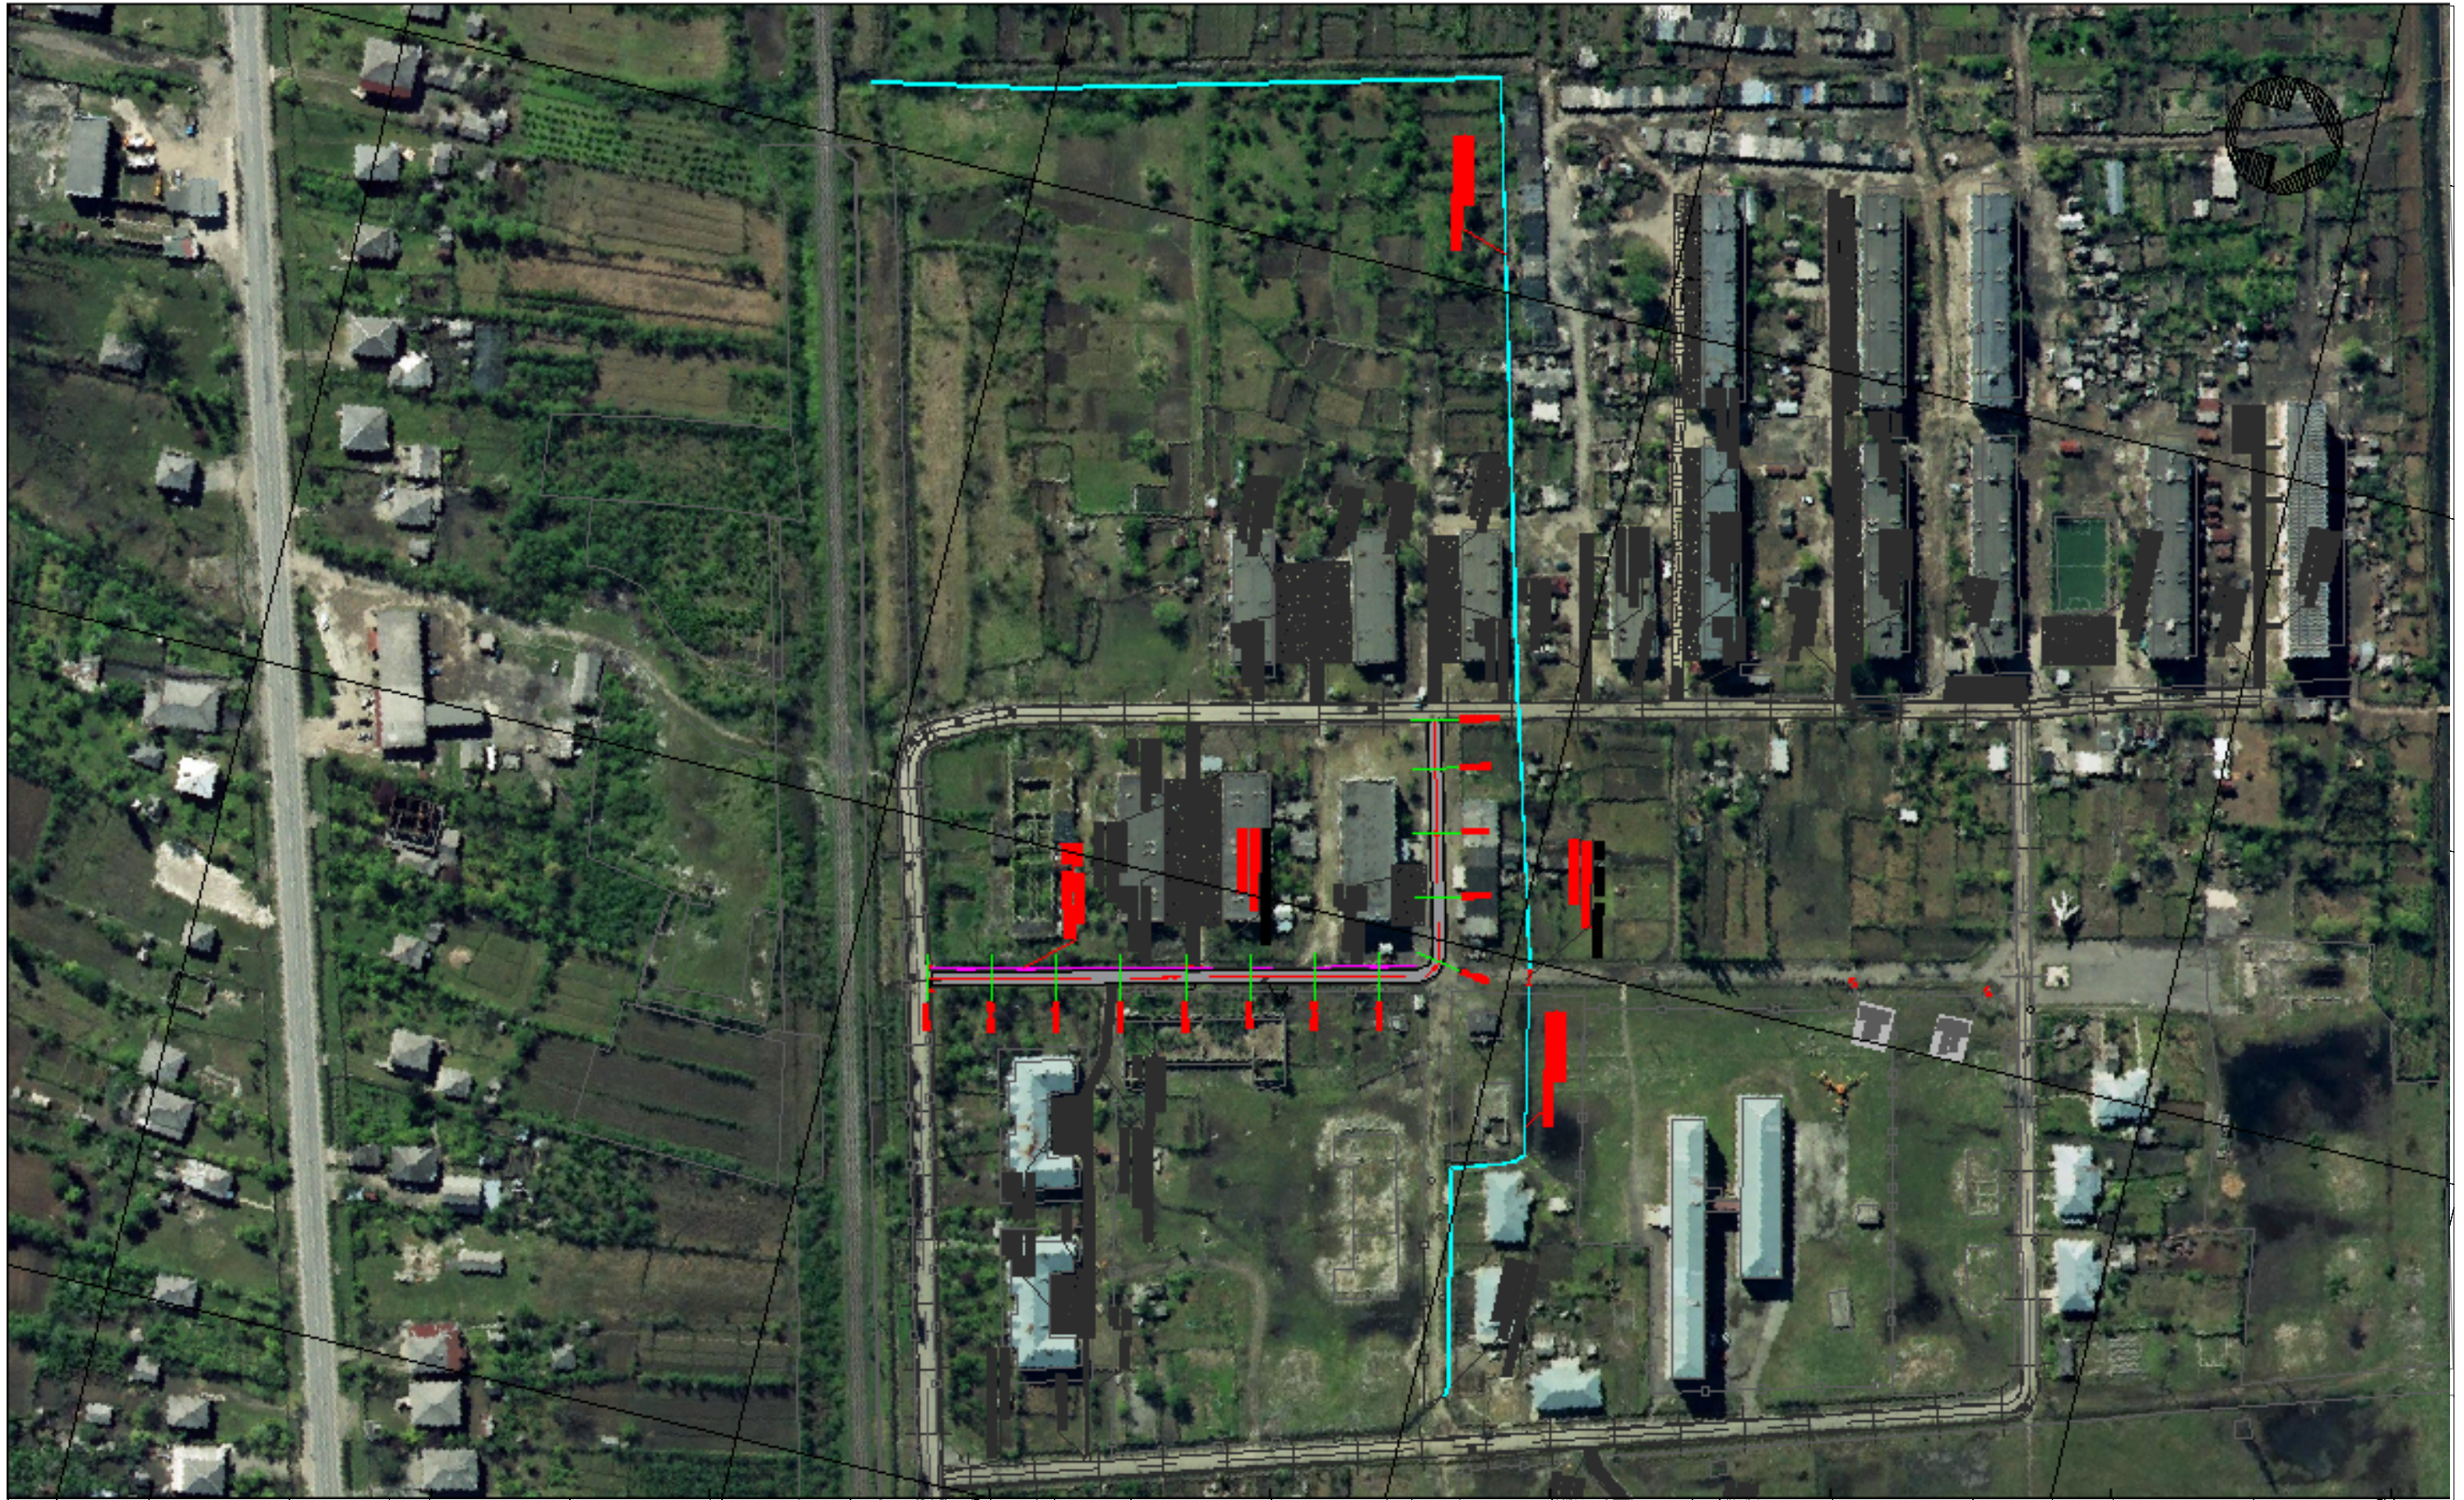

255400.000

255300.000

4682900.000

4683700.000

255800.000

255700.000

დაკვეთი	საგანმშენებლო სამსახურის განყოფილება	სამხედრო დასახლებაში არსებული უკონსტრუქციო შენობების რეაბილიტაცია და გალია ოცნების ნიშნის მოწოდება.	კონსტრუქციის განყოფილება	 <p>ინჟინერი ტყეშელაშვილი და სინჯიანი გენერალ-მაიორის ნიშნით მს. „გეომაპრო“</p> <p>ID: 215149177 ქ. ხბედაძე, რუსთაველის ქ. №227 ტელ: 2424449 ელ. მისამართი: info@geomap.ge www.geomap.ge facebook.com/geomap.pro</p>	დირექტორი	დ. კვარაცხელია	დაამუშავა	დასახლება	(ორი)	ნახაზის ტერიტორიული ზომა A3 (297X420)	
					პრ. ხელმძღვანელი					მასშტაბი	თარიღი 2021
					გეოდეზისტი					ნახაზი №	TV1
					კონსტრუქტორი						