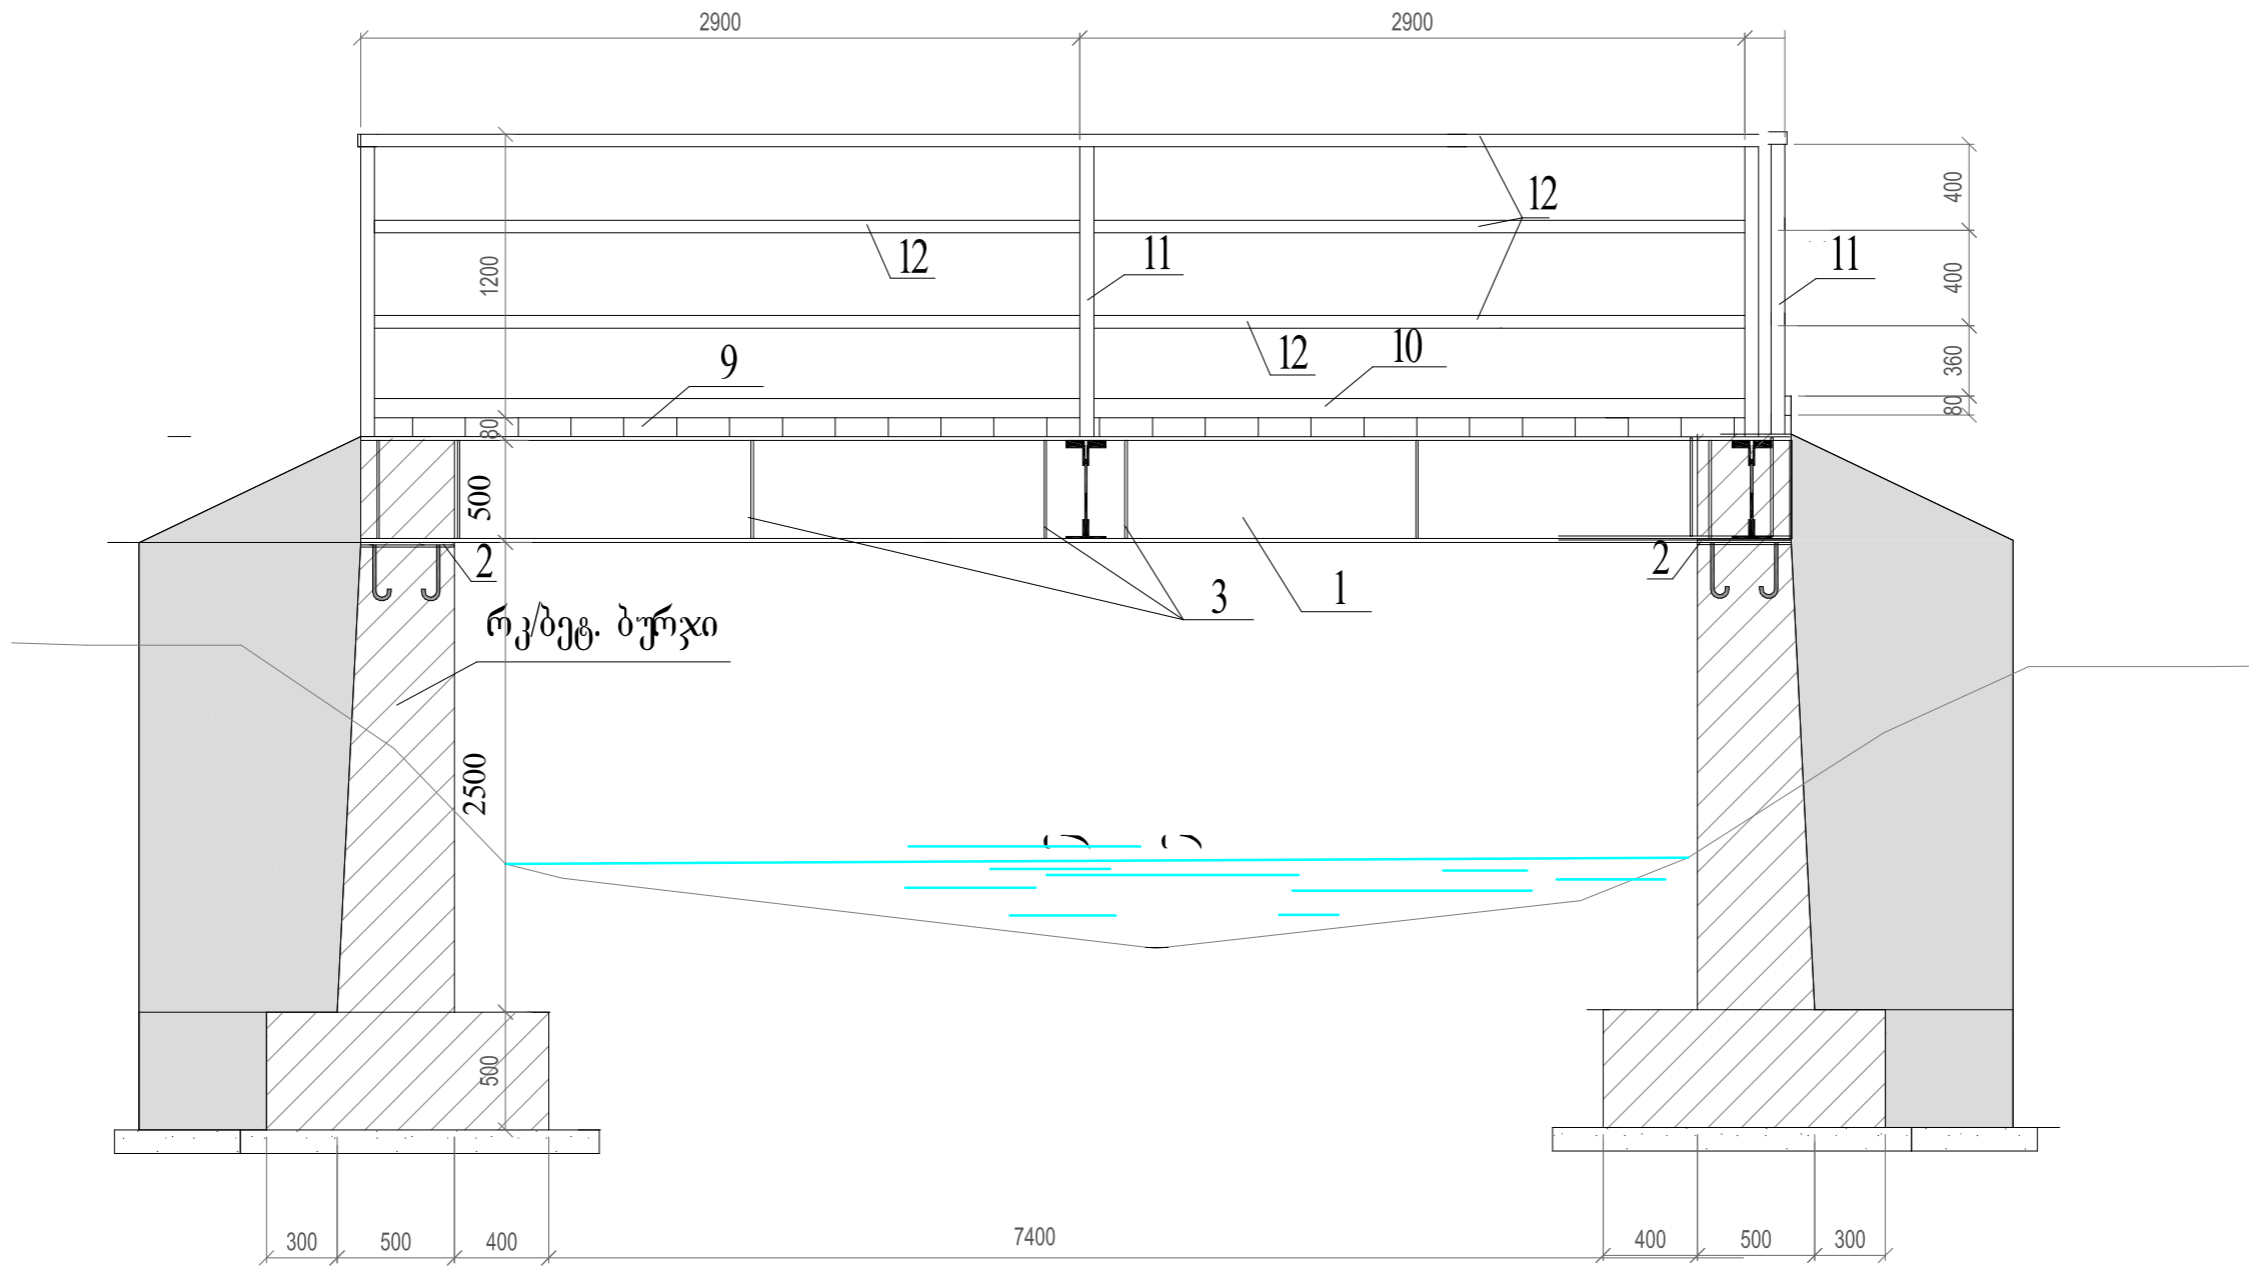

განივი კავშირისა და მონოლითური რკ/ბეტ. ბურჯის
განლაგების გრძივი ჭრილი
ჭრილი III-III

	შპს „მშენბუნა“ ბიზნის ცენტრი, თბილისი ს/კ 417893435, ტელ: 598 380 774 email: mshengrupi@gmail.com		ლენტეხის მუნიციპალიტეტში სოფ. ჯეჯეში სახლი პარასკეპლისა და სანიაღვრე რამდენიმე კულის მოწყობის პროექტი	
	შიდაგანაკვეთილი ძეგლის პა			ფურცელი A3
დირექტორი შთ. 06306360	ნ. ლავანი თ. ჯავახიძე	არქიტექტორი	№6	თარიღი 2020
ლენტეხის მუნიციპალიტეტის მერია			მკვლევარი	თარიღი