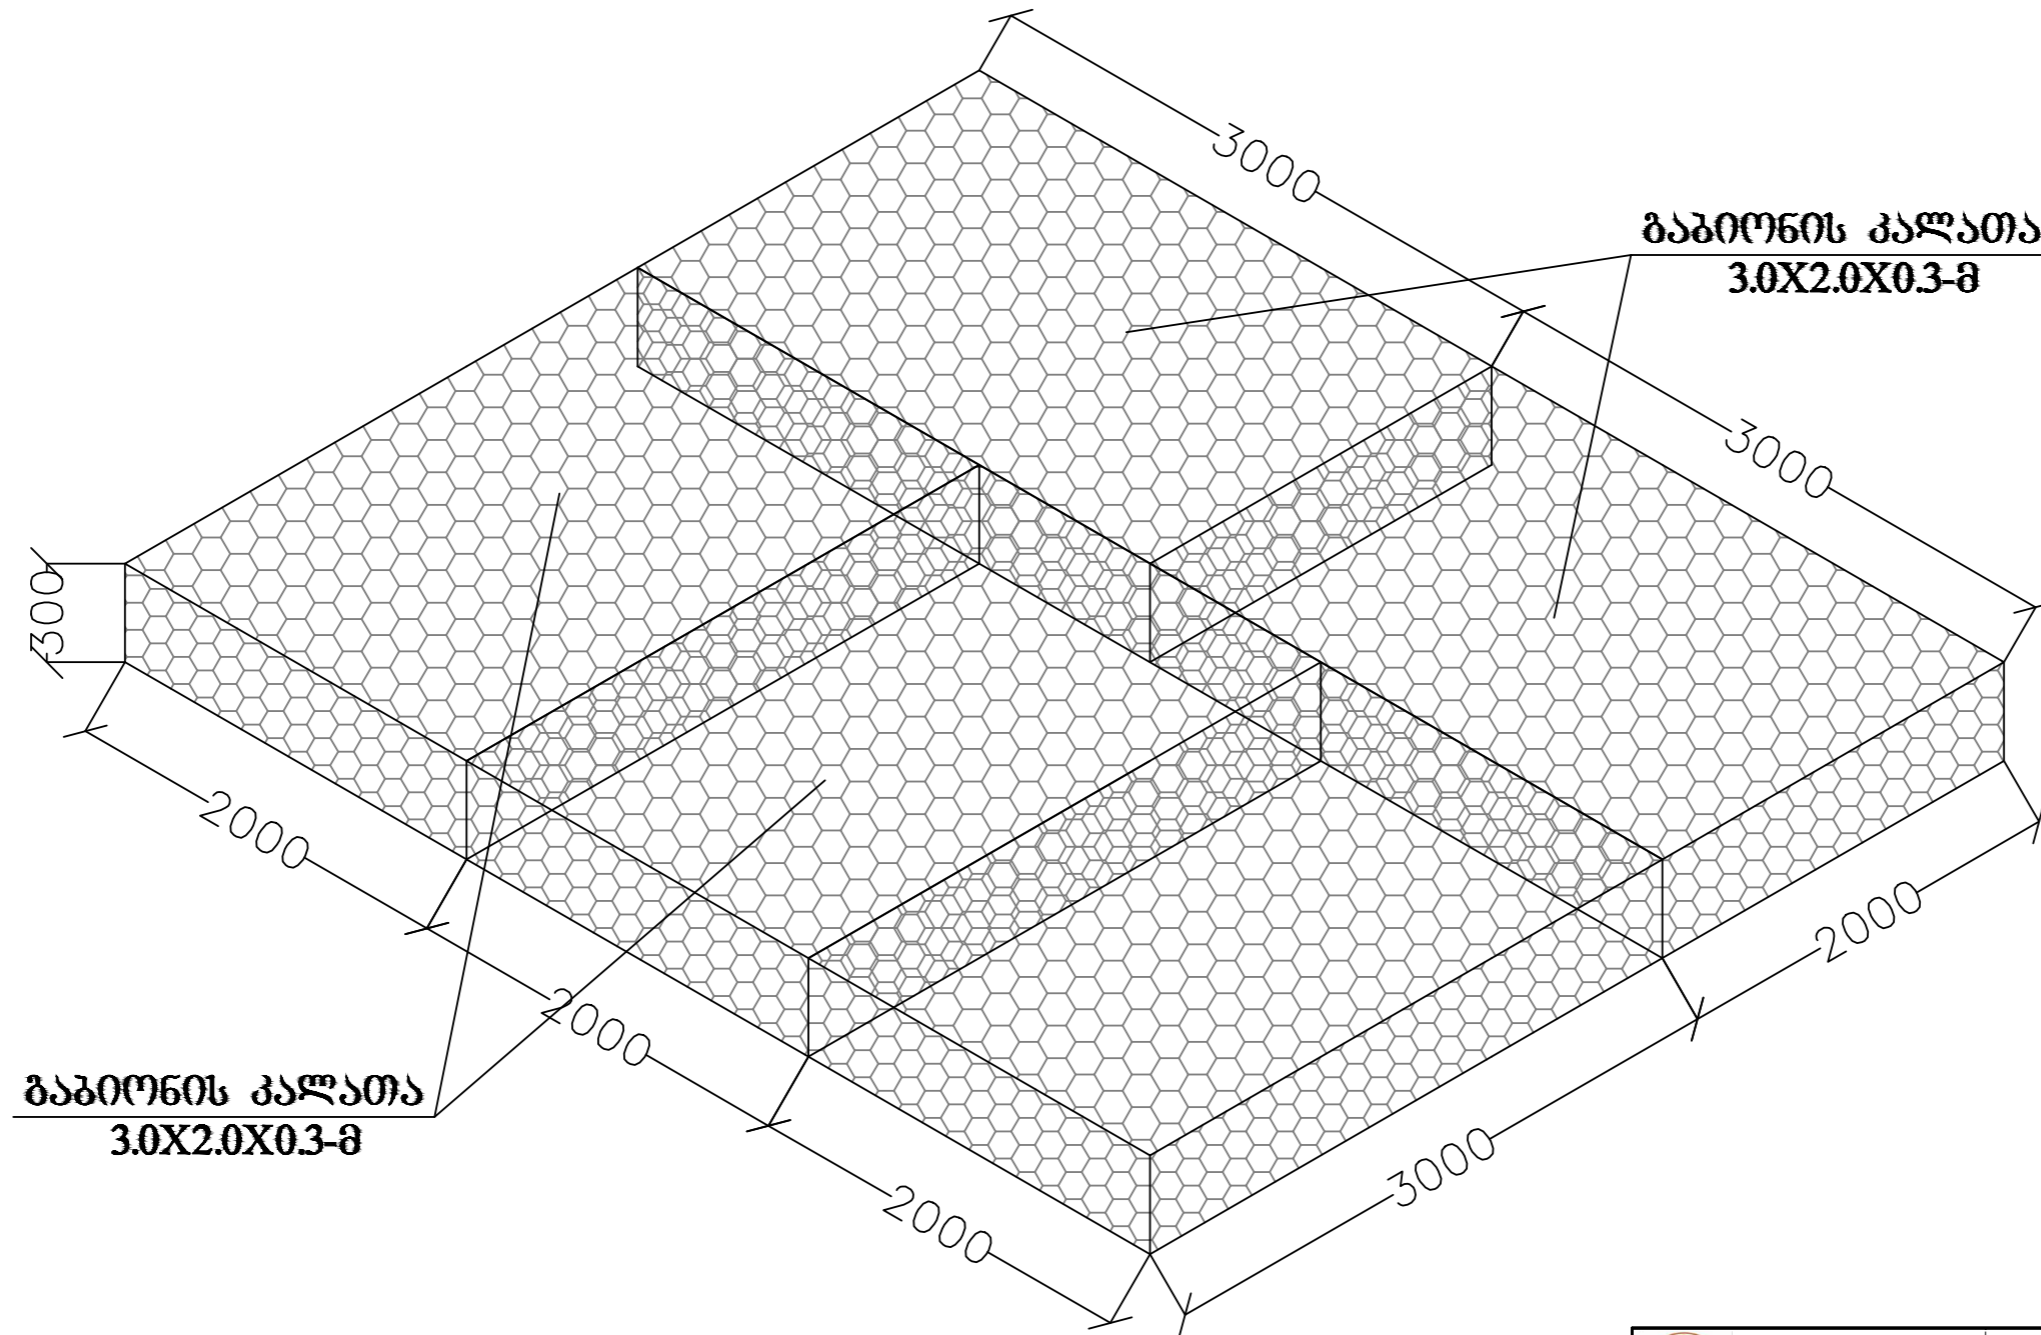

**საპროექტო გაბიონის I იარუსზე გაბიონის
კალათების განლაგების სქემა**

 <p>შპს „მშენგროუპი“ ბიროს რ-60 ს/ოზ: თბილისი ს/კ 417893435. ტელ: 598 380 774 email: mshengroup@gmail.com</p>	<p>წინდების მუნიციპალიტეტში ზვბიანის ქ. ოლქის ლა გოჩის ლიპარდშვიანების სახლთან მანძილი კულასის მოუქობის კოორდინატი</p>	
	<p>საპროექტო გაბიონის I იარუსზე კალათების განლაგების სქემა</p>	
<p>ფორმისტი</p>	<p>6. ლავანი</p>	<p>ფურცელი A3</p>
<p>მთ. 06306160</p>	<p>თ. ჯავახიძე</p>	<p>N8</p>
<p></p>	<p></p>	<p>მარტაბი</p>
<p></p>	<p></p>	<p>თარიღი</p>
<p></p>	<p></p>	<p>2020</p>