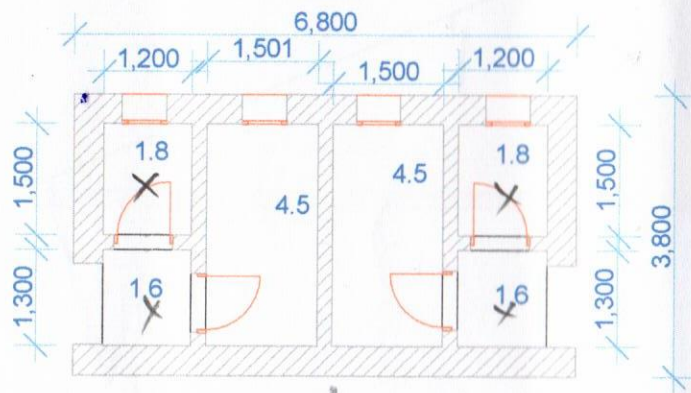

საპირფარეშო

სამართო ფართი 15.8კვ/მ  
ბანაშენიანება 25.8

საპირფარეშო

სამართო ფართი 10.4კვ/მ  
ბანაშენიანება 14.4

საწყო

6