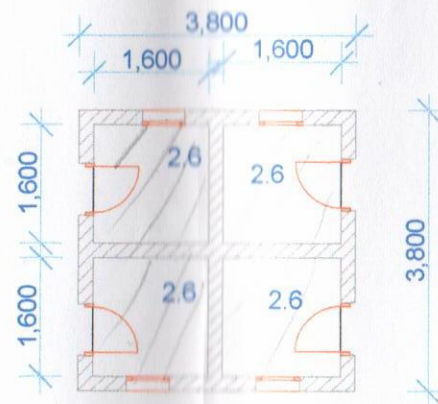

საპირფარეშო

სამართო ფართი 15.8კვ/მ  
ბანაშენიანება 25.8

საპირფარეშო

სამართო ფართი 10.4კვ/მ  
ბანაშენიანება 14.4

საწყო

6