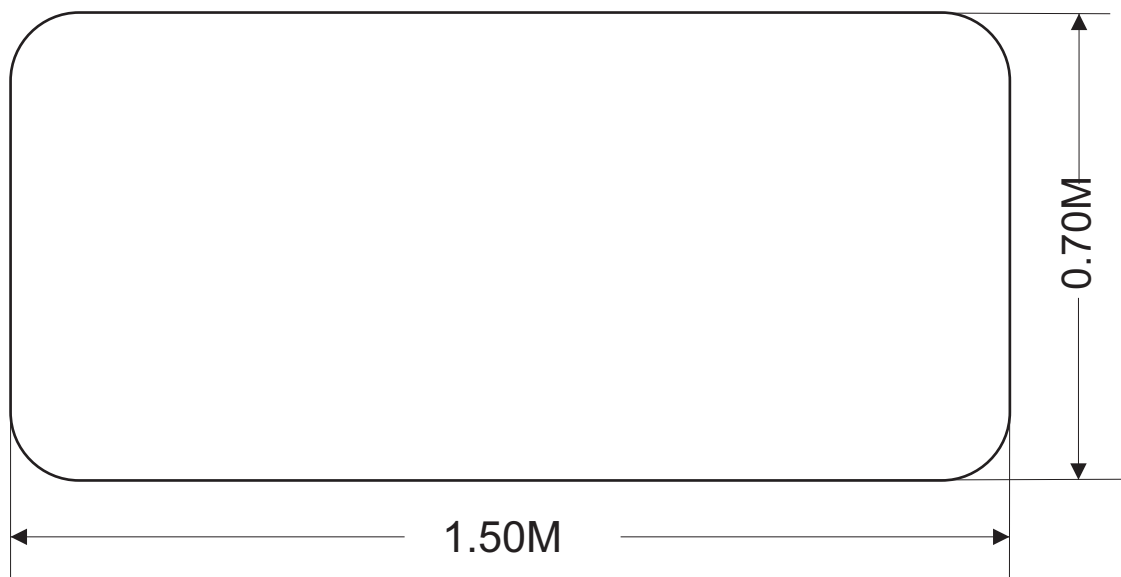

სამზარეულოს მაგიდა

სამზარეულოს მაგიდა 1.50X0.7მ ალუმინის ფეხებით, თავზე 3სმ-იანი პლასტიკატგადაკრული დ.ს.პ., გარშემო წიბოებზე მიკრული უნდა ქონდეს ალუმინის პროფილი.