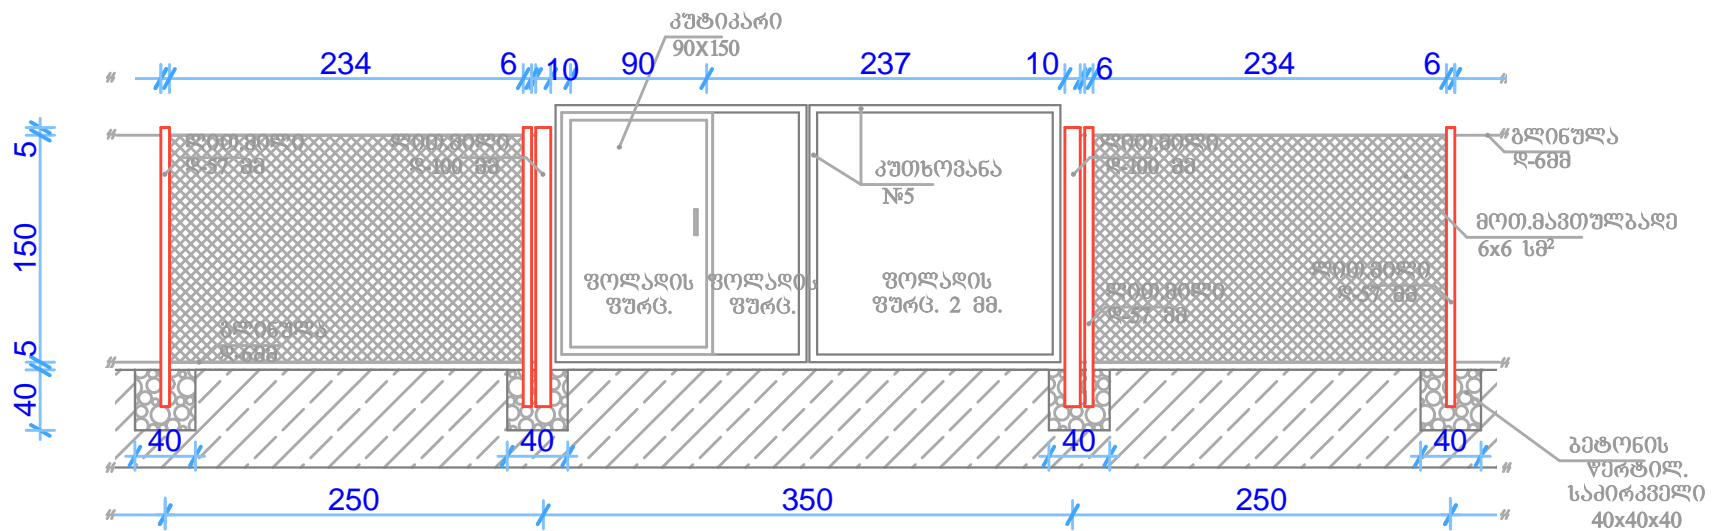

მარნეულის საკრებულოს სოფ. ბიულბაღი სასაფლაოს შემოღობვა

ღობის ფასადი მ 1:200

ი.მ „ბელა წოწკოლაური“			2018 წ
დირექტორი		ბ.წოწკოლაური	მარნეულის საკრებულო სოფ. ბიულბაღი
შეასრულა		პ.ხუღუბაური	
შეამოწმა			