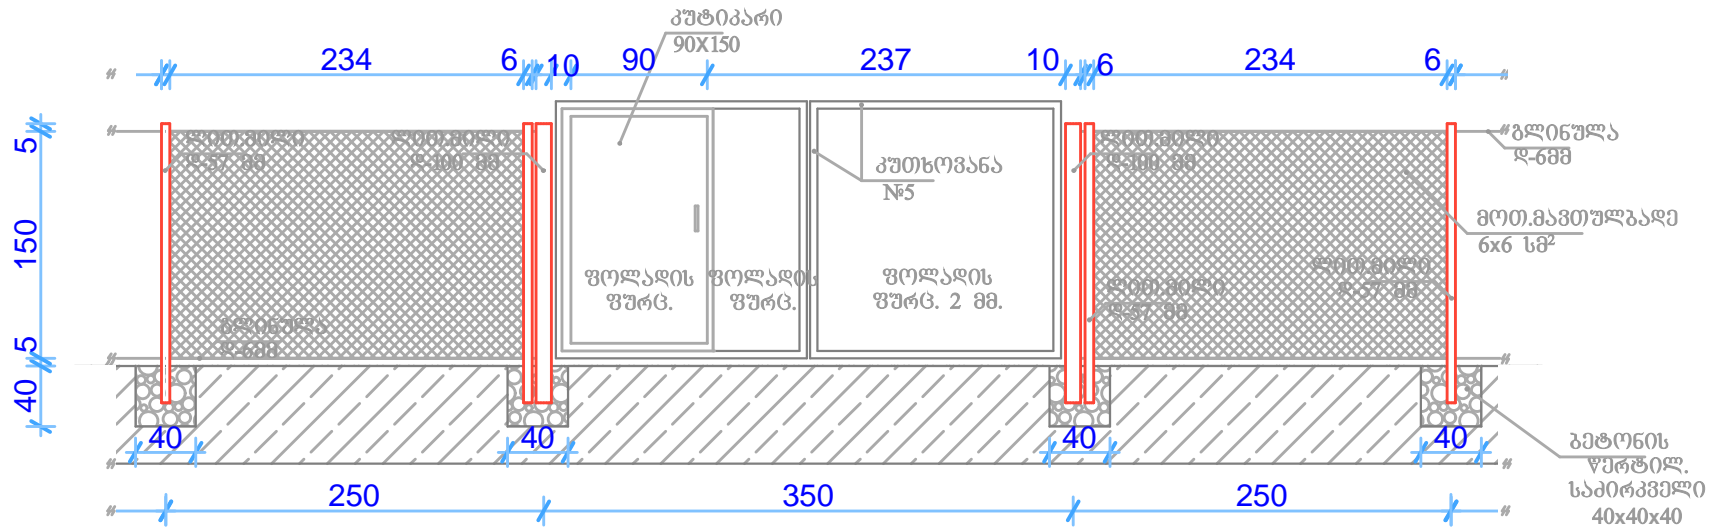

მარნეულის საკრებულოს სოფ. ბრღახორი სასაფლაოს შემოღობვა

ღობის ფასადი მ 1:200

ი.მ „ბელა წოწკოლაური“			2018 წ
დირექტორი		ბ.წოწკოლაური	მარნეულის საკრებულო სოფ. ბრღახორი
შეასრულა		კ.ხუღუბაური	
შეამოწმა			