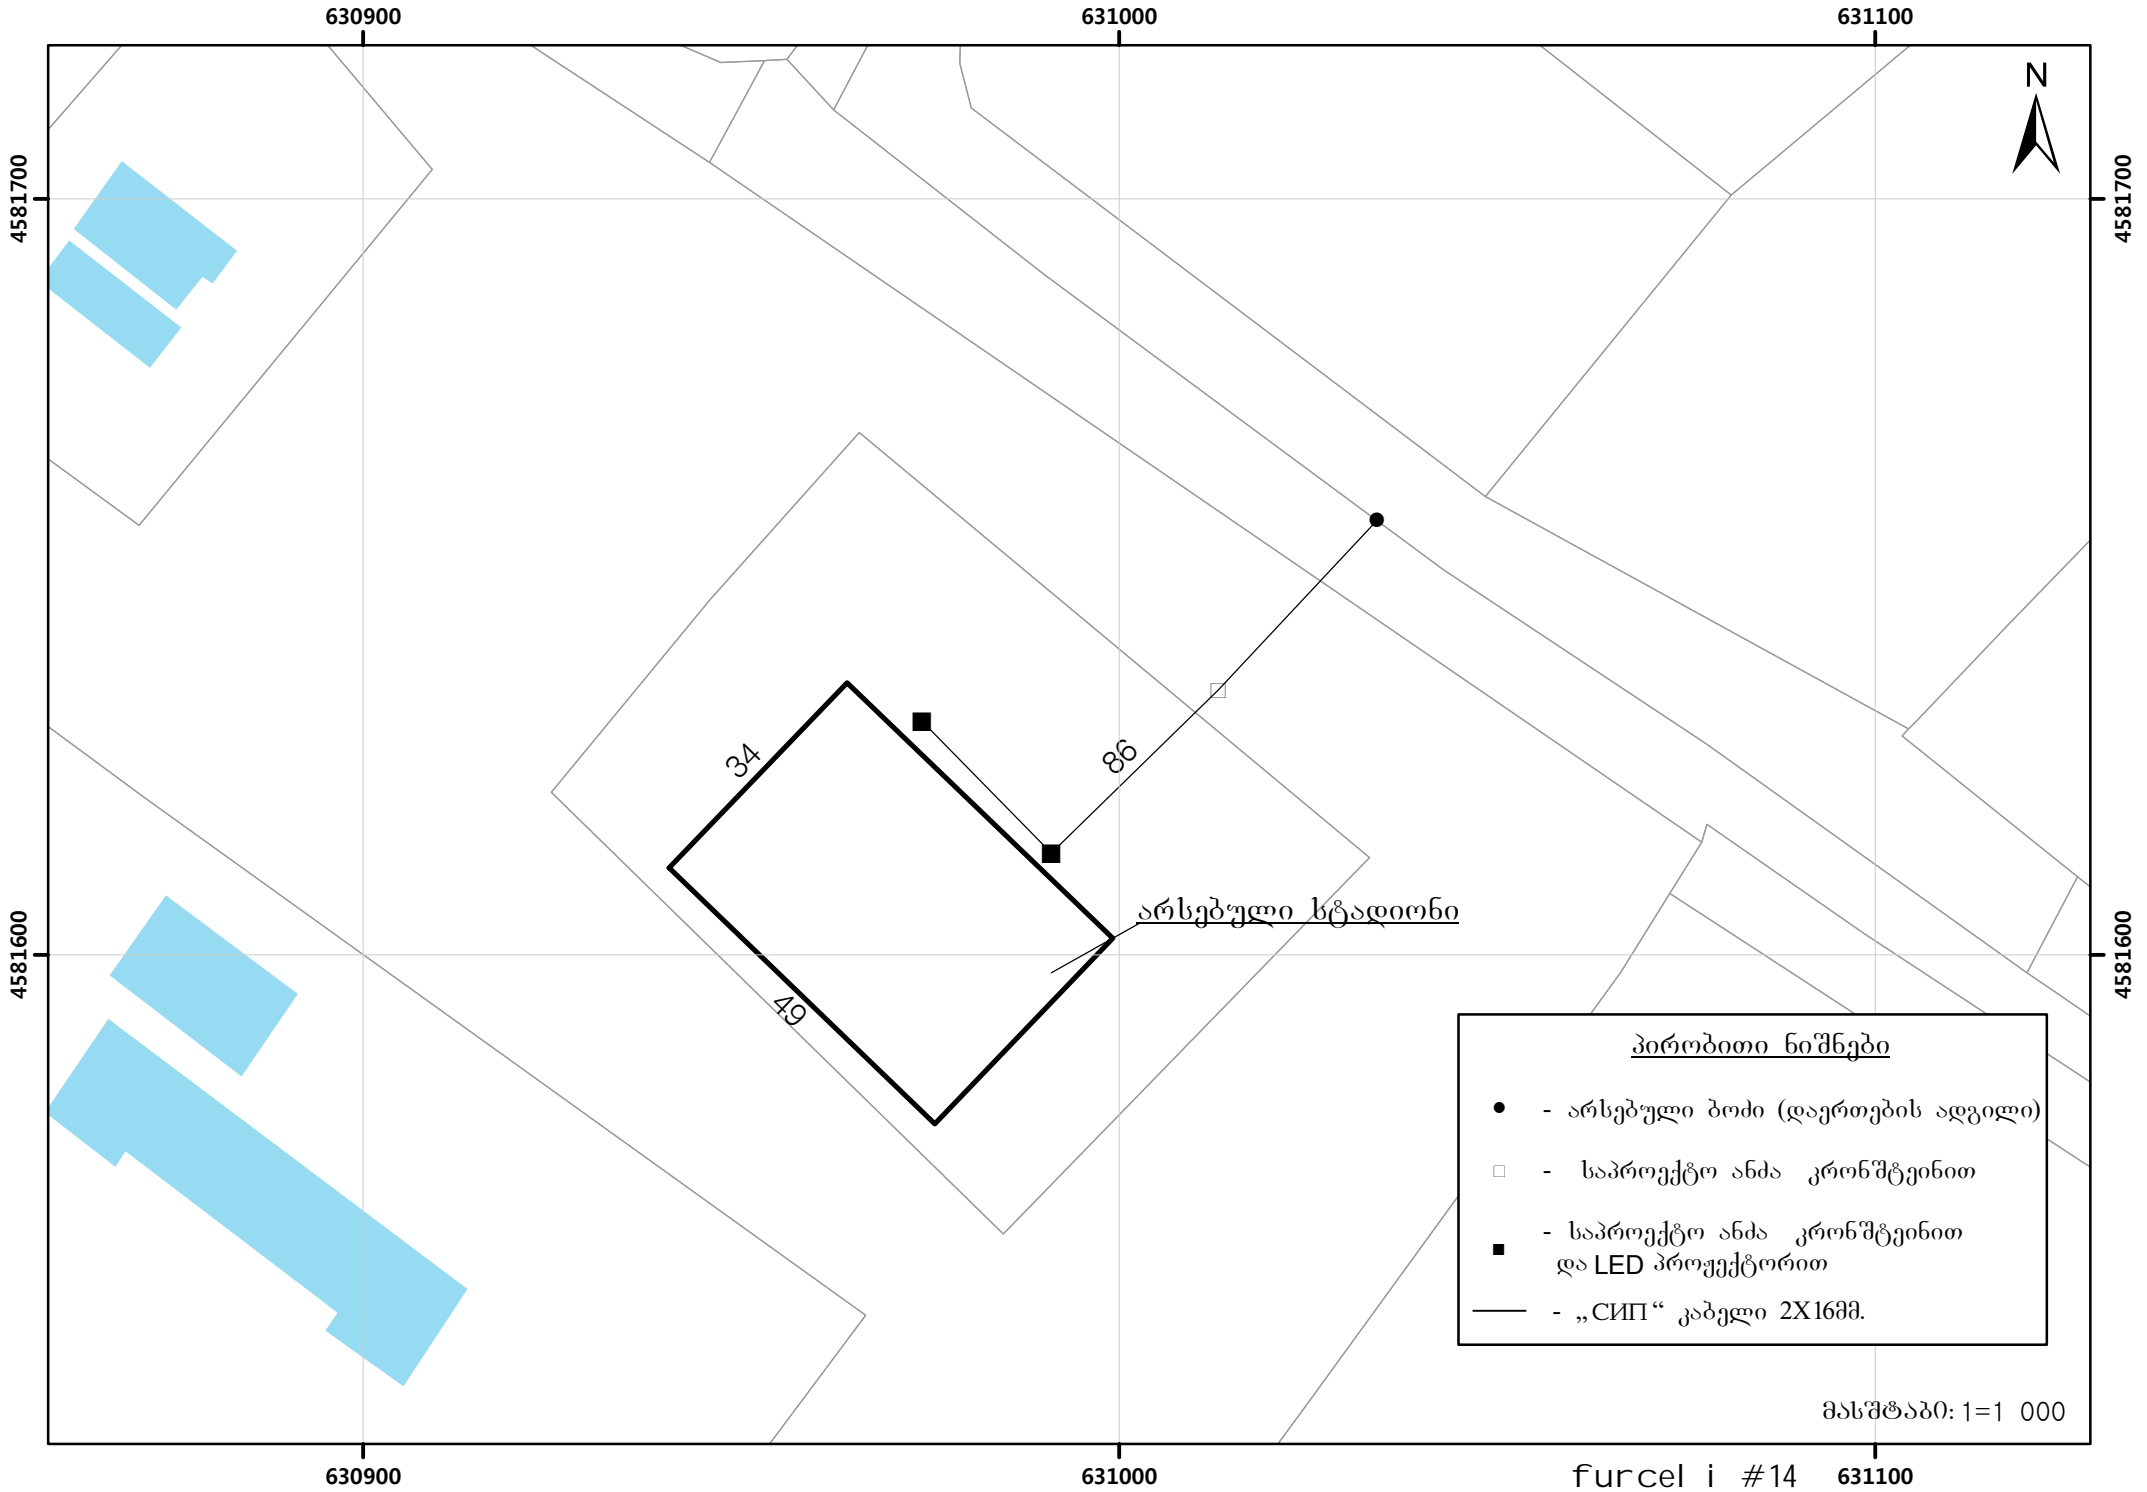

სოფელ ღიროსმანში არსებულ სტადიონზე გარე განათების მოწყობის სქემა

მასშტაბი: 1=1 000

furcel i #14 631100