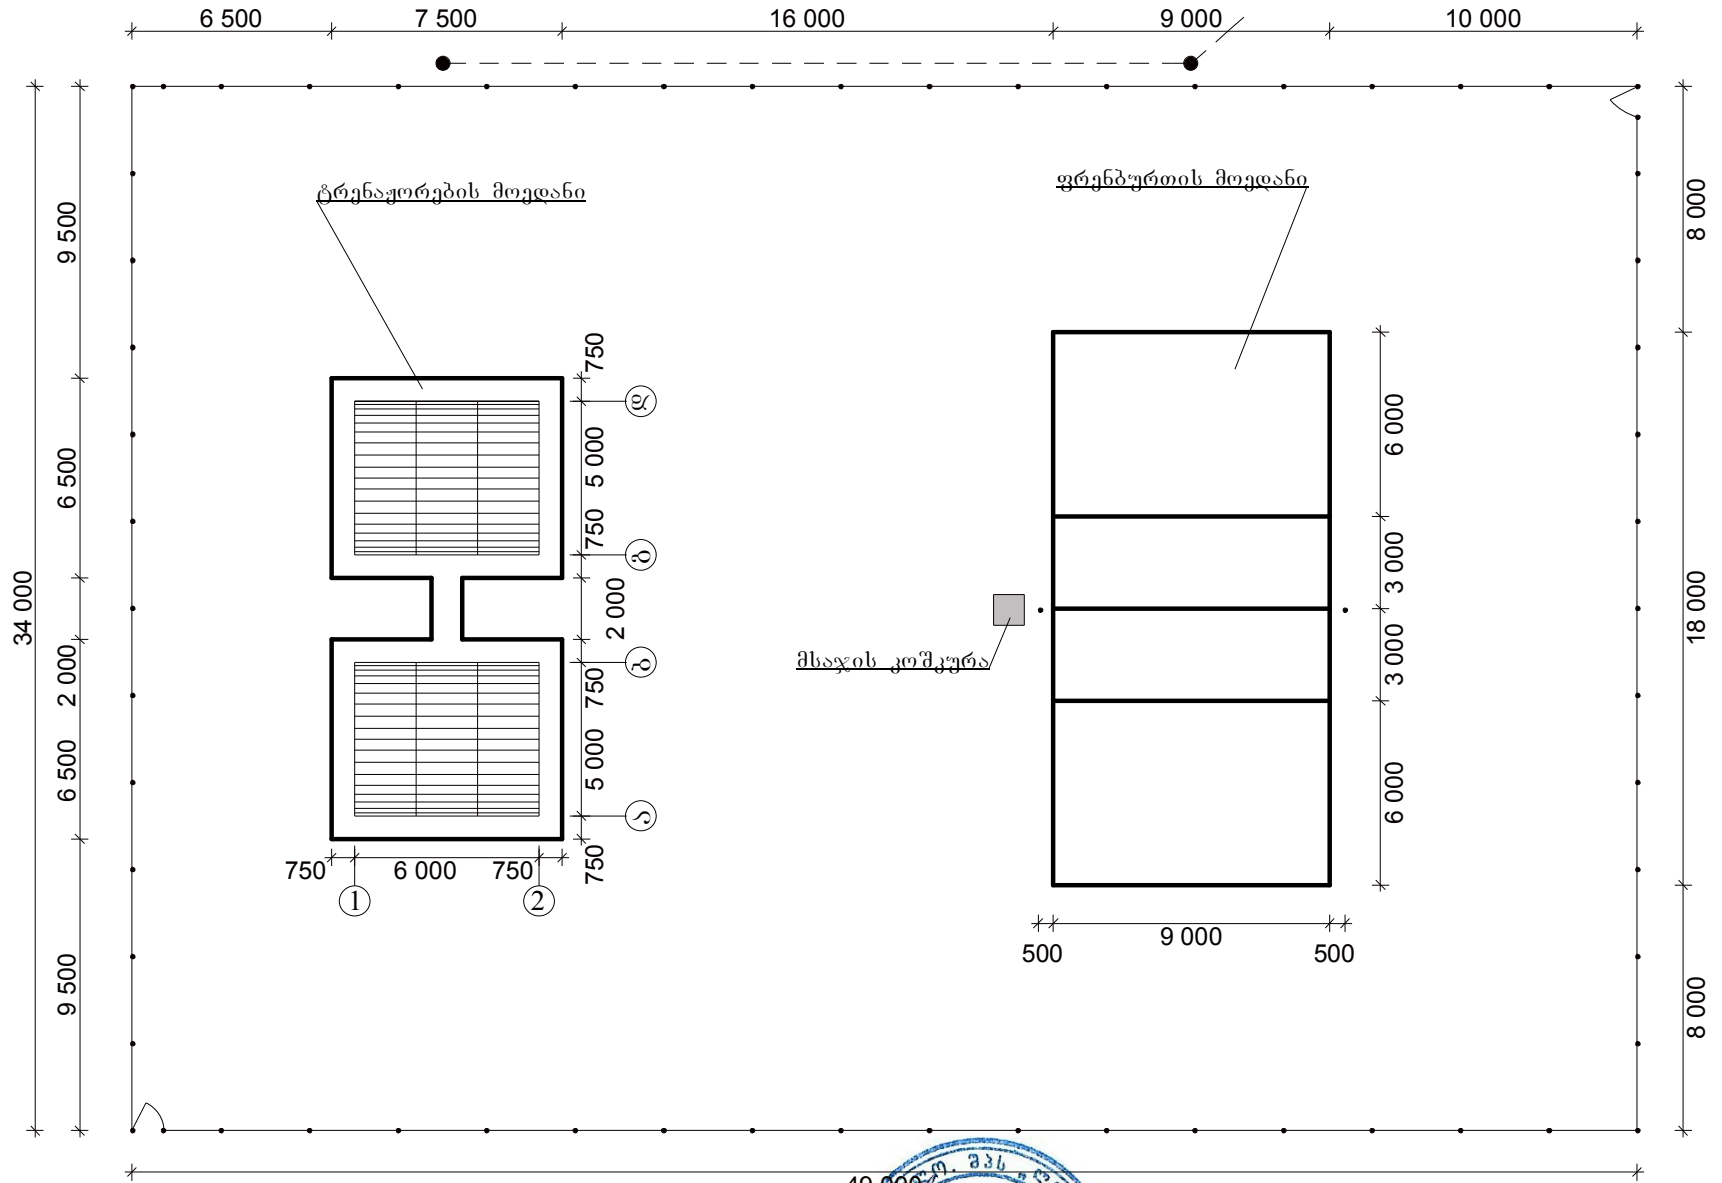

ტრენაჟორებისა და ფრენბურთის მოედნების განლაგების სქემა

დირექტორი	შეადგინა	შეამოწმა	სოფელ ფიროსმანში არსებულ სტადიონზე ტრენაჟორებისა და ფრენბურთის მოედნების მოწყობა	ფურცელი
				4
			მოედნის განლაგების სქემა	შ.პ.ს. „ლიდერი“