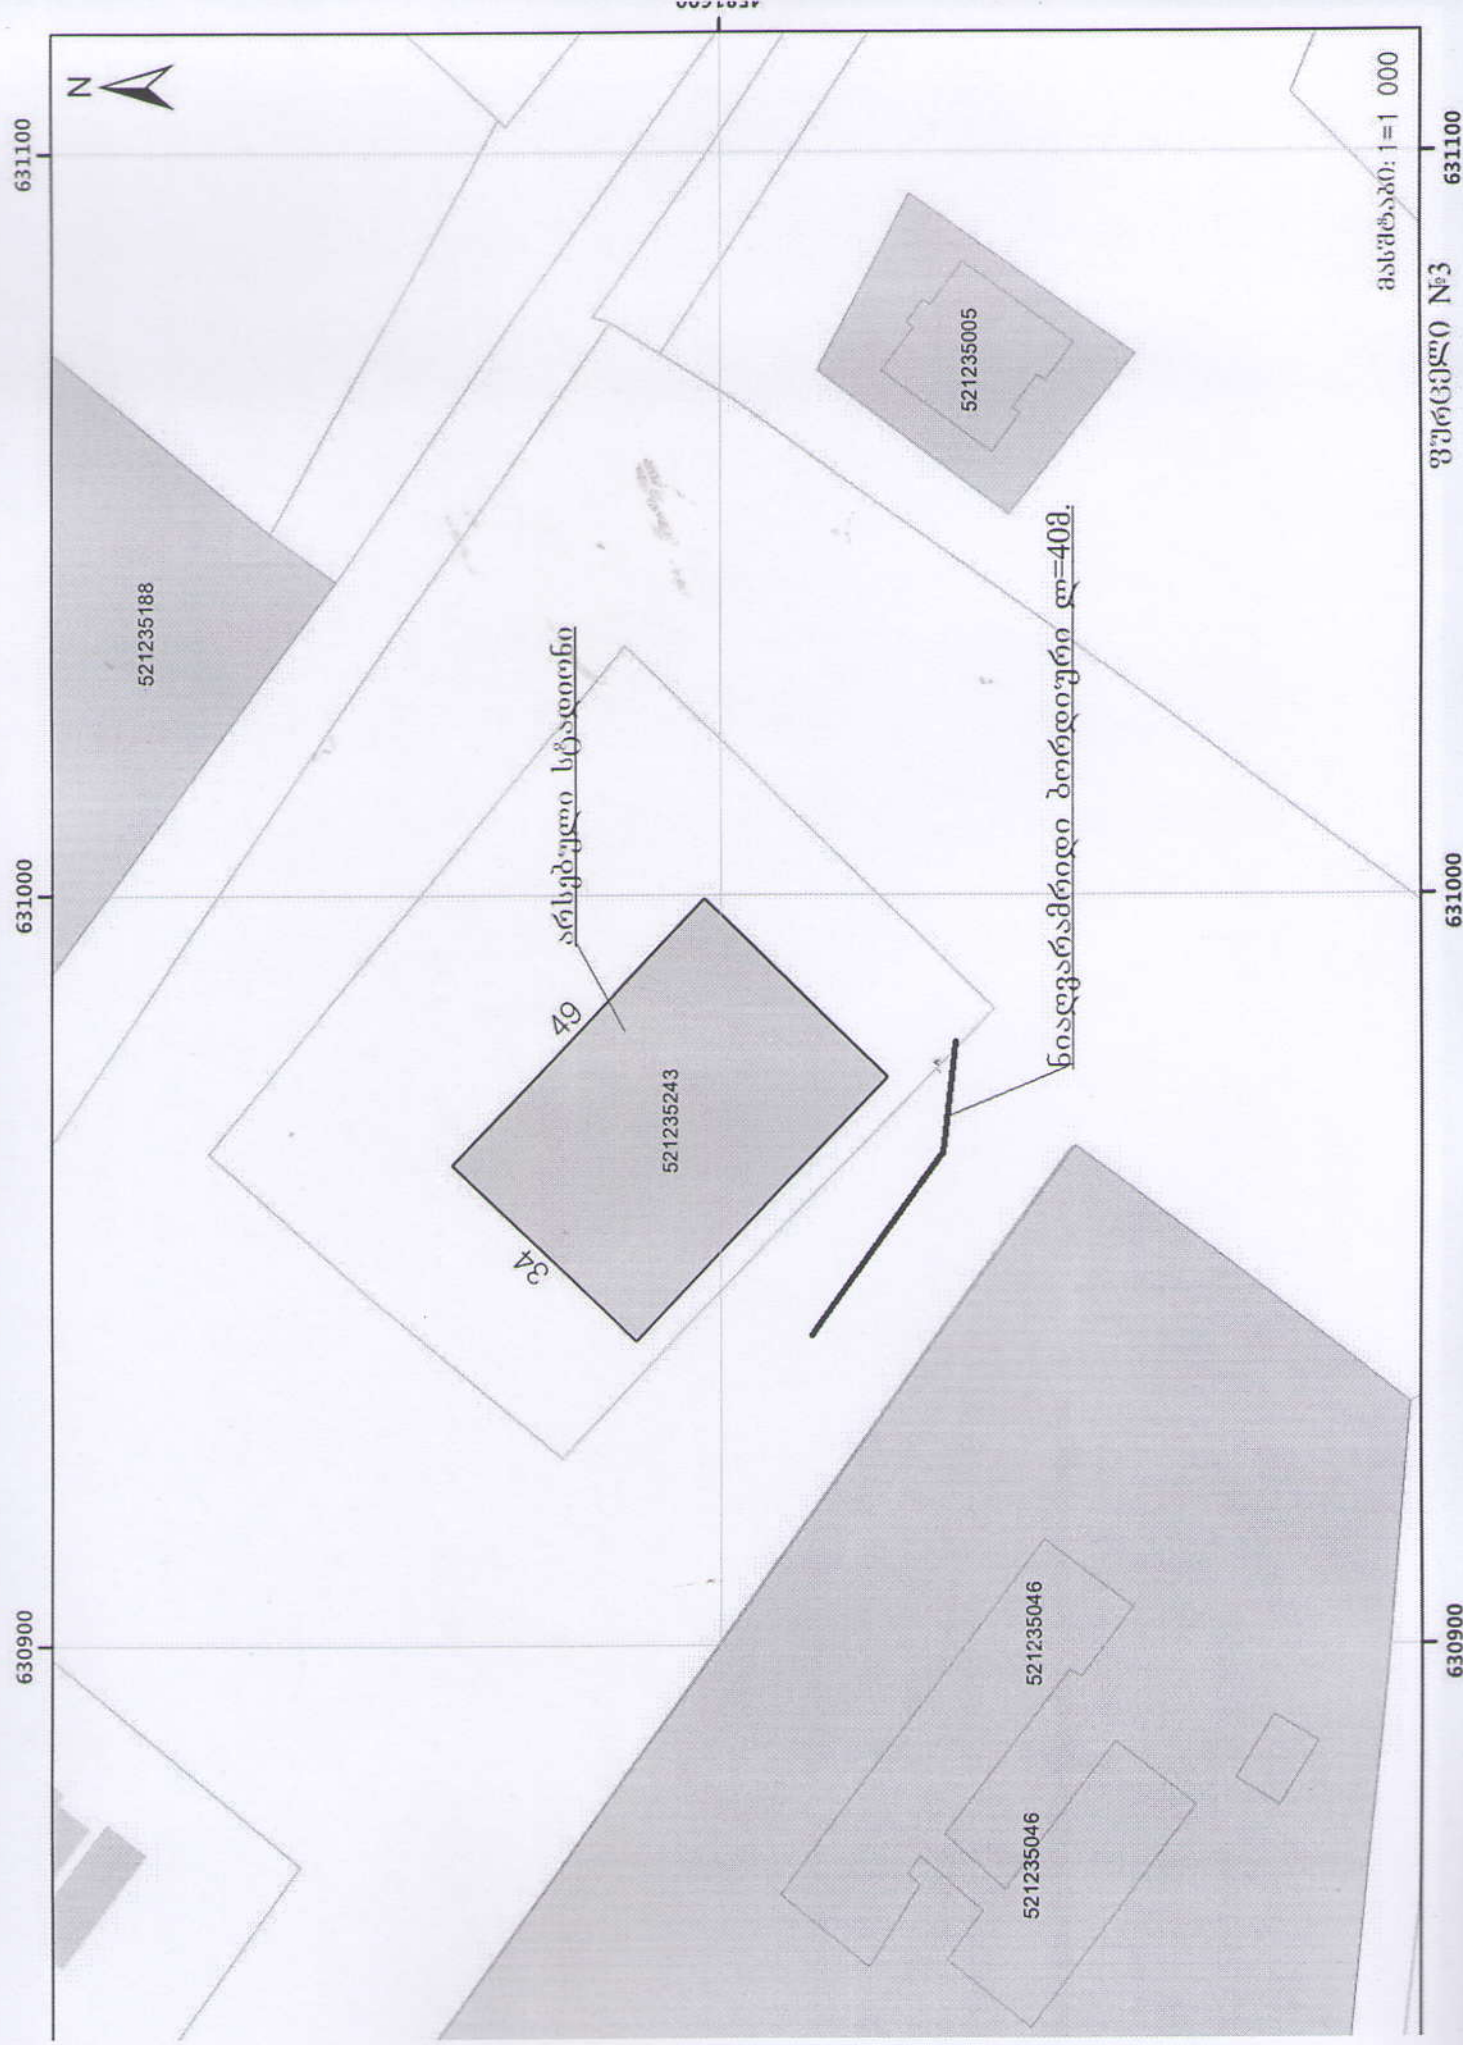

სოფელ შიროსხანში არსებული სტალიონის გეგმა

631100

631000

630900

მასშტაბი: 1=1 000

631100

631000

630900

შურცევი №3

521235188

521235243

521235005

521235046

521235046

არსებული სტალიონი

ნიღვევარამრედი ბორდიური ლ=40მ.