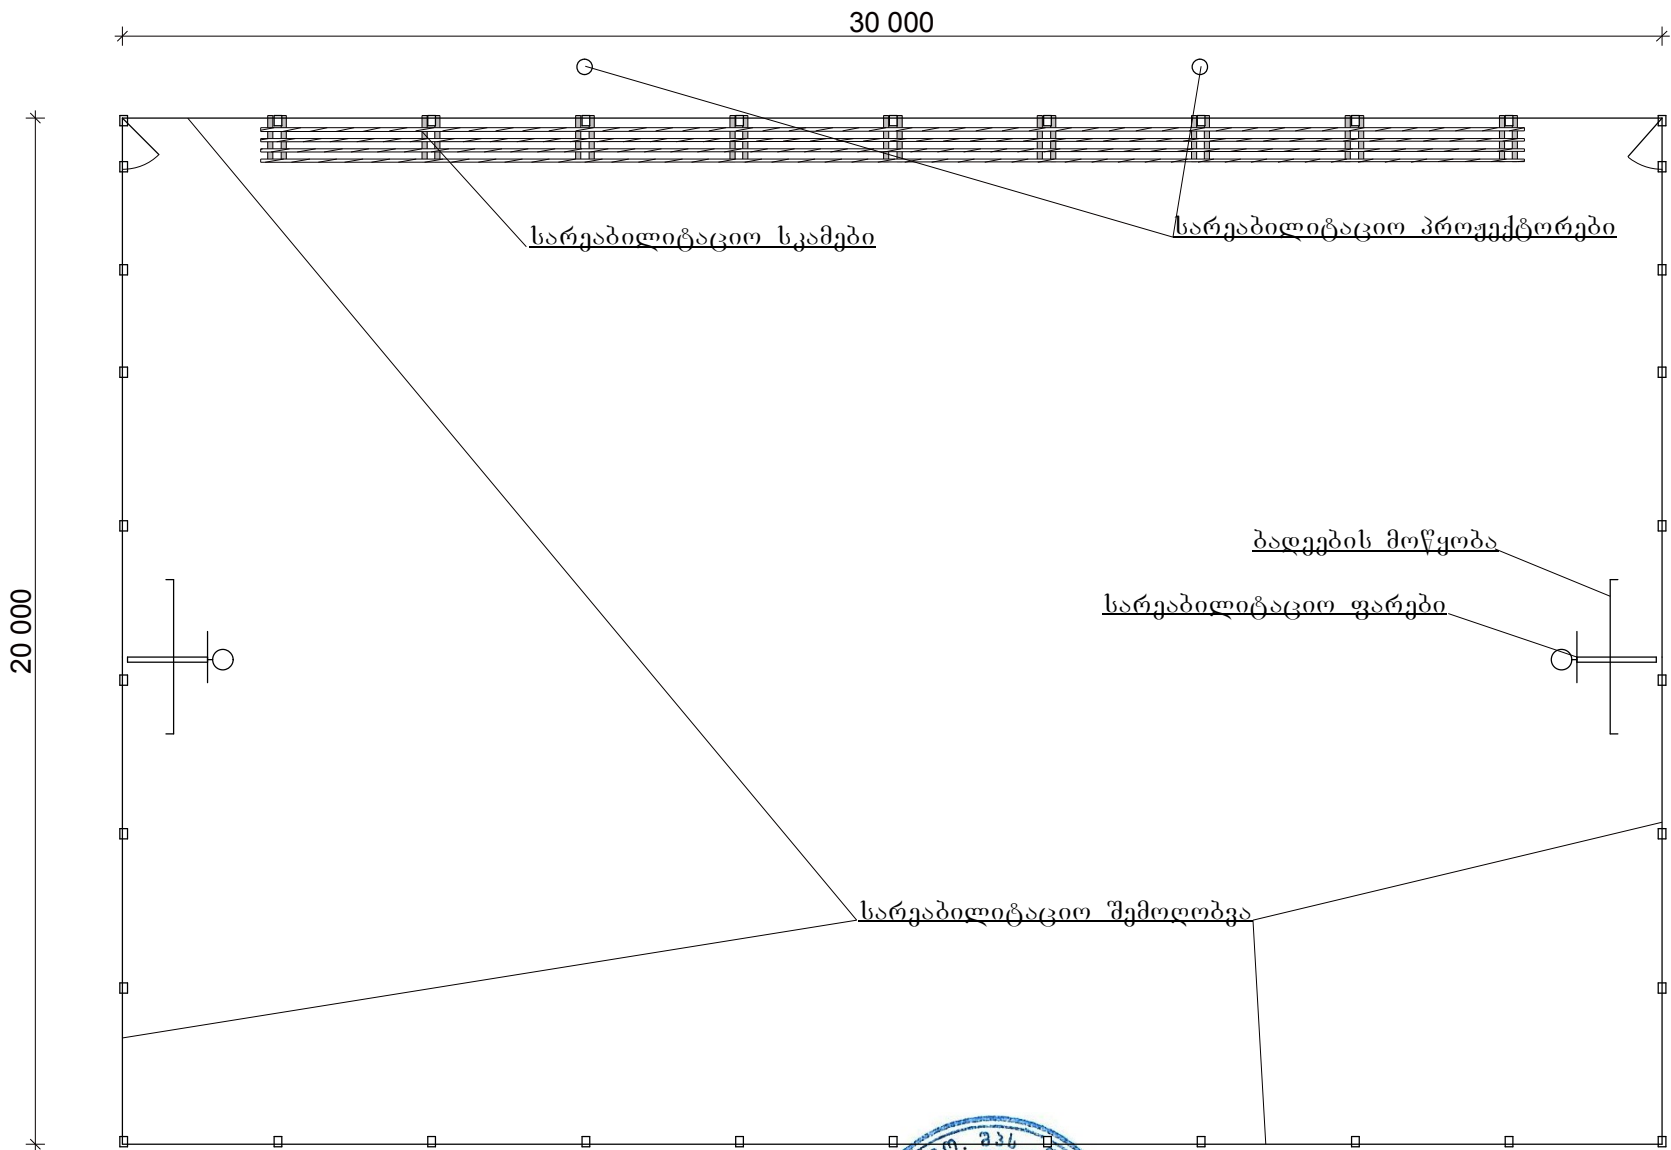

მ060 სტადიონის რეაბილიტაციის სქემა

დირექტორი		სოფელ ქვემო ქელში მინი სტადიონი	ფურცელი
შეადგინა	ანაკობიძე		4
შეამოწმა		სარეაბილიტაციო სამუშაოების სქემა	შ.პ.ს. „ლიდერი“