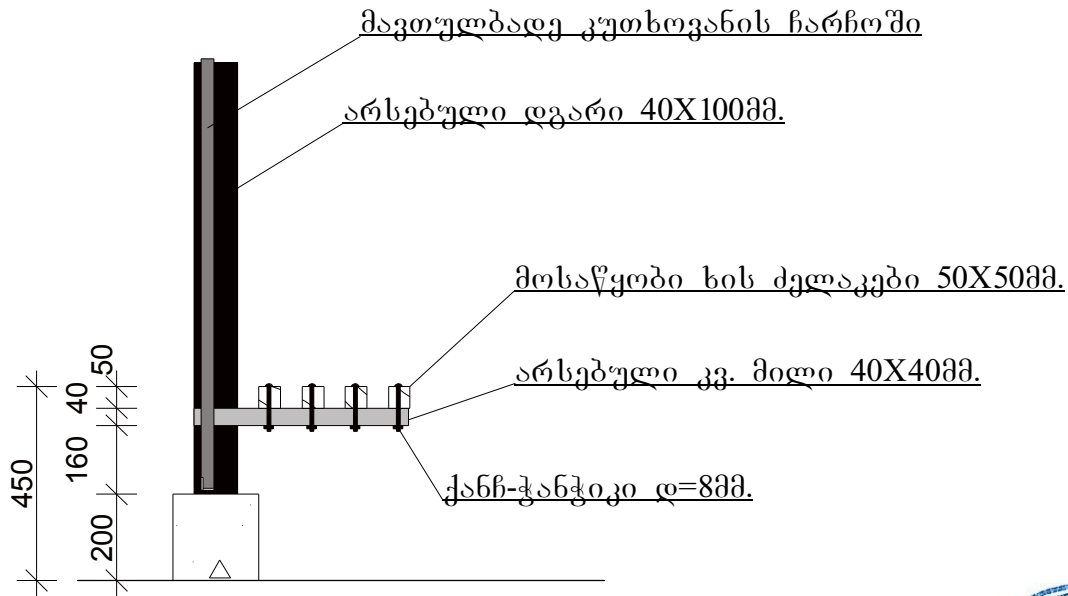

სკამის რეაბილიტაციის სქემა

დირექტორი		სოფელ სამრეკლოში მინი სტადიონი	ფურცელი
შეადგინა	ანაკობიძე		4
შეამოწმა		სკამის რეაბილიტაციის სქემა	შ.პ.ს. „ლიდერი“