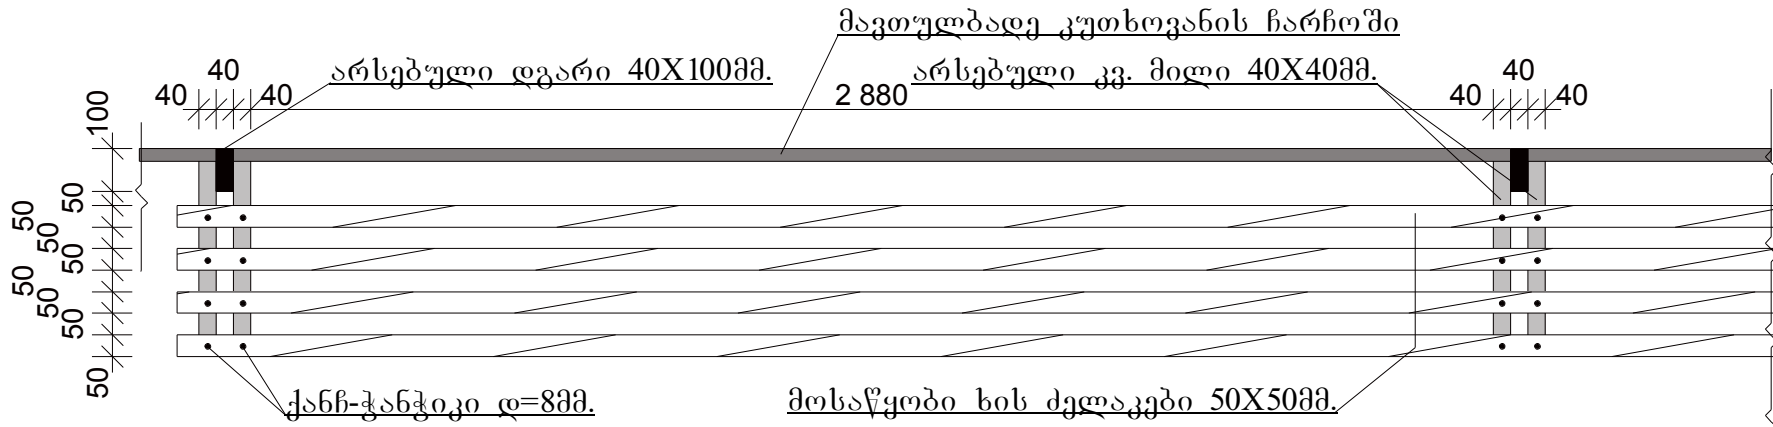

სკამის რეაბილიტაციის სქემა

დირექტორი		სოფელ სამრეკლოში მინი სტადიონი	ფურცელი
შეადგინა	ანაკობიძე		4
შეამოწმა		სკამის რეაბილიტაციის სქემა	შ.პ.ს. „ლიდერი“