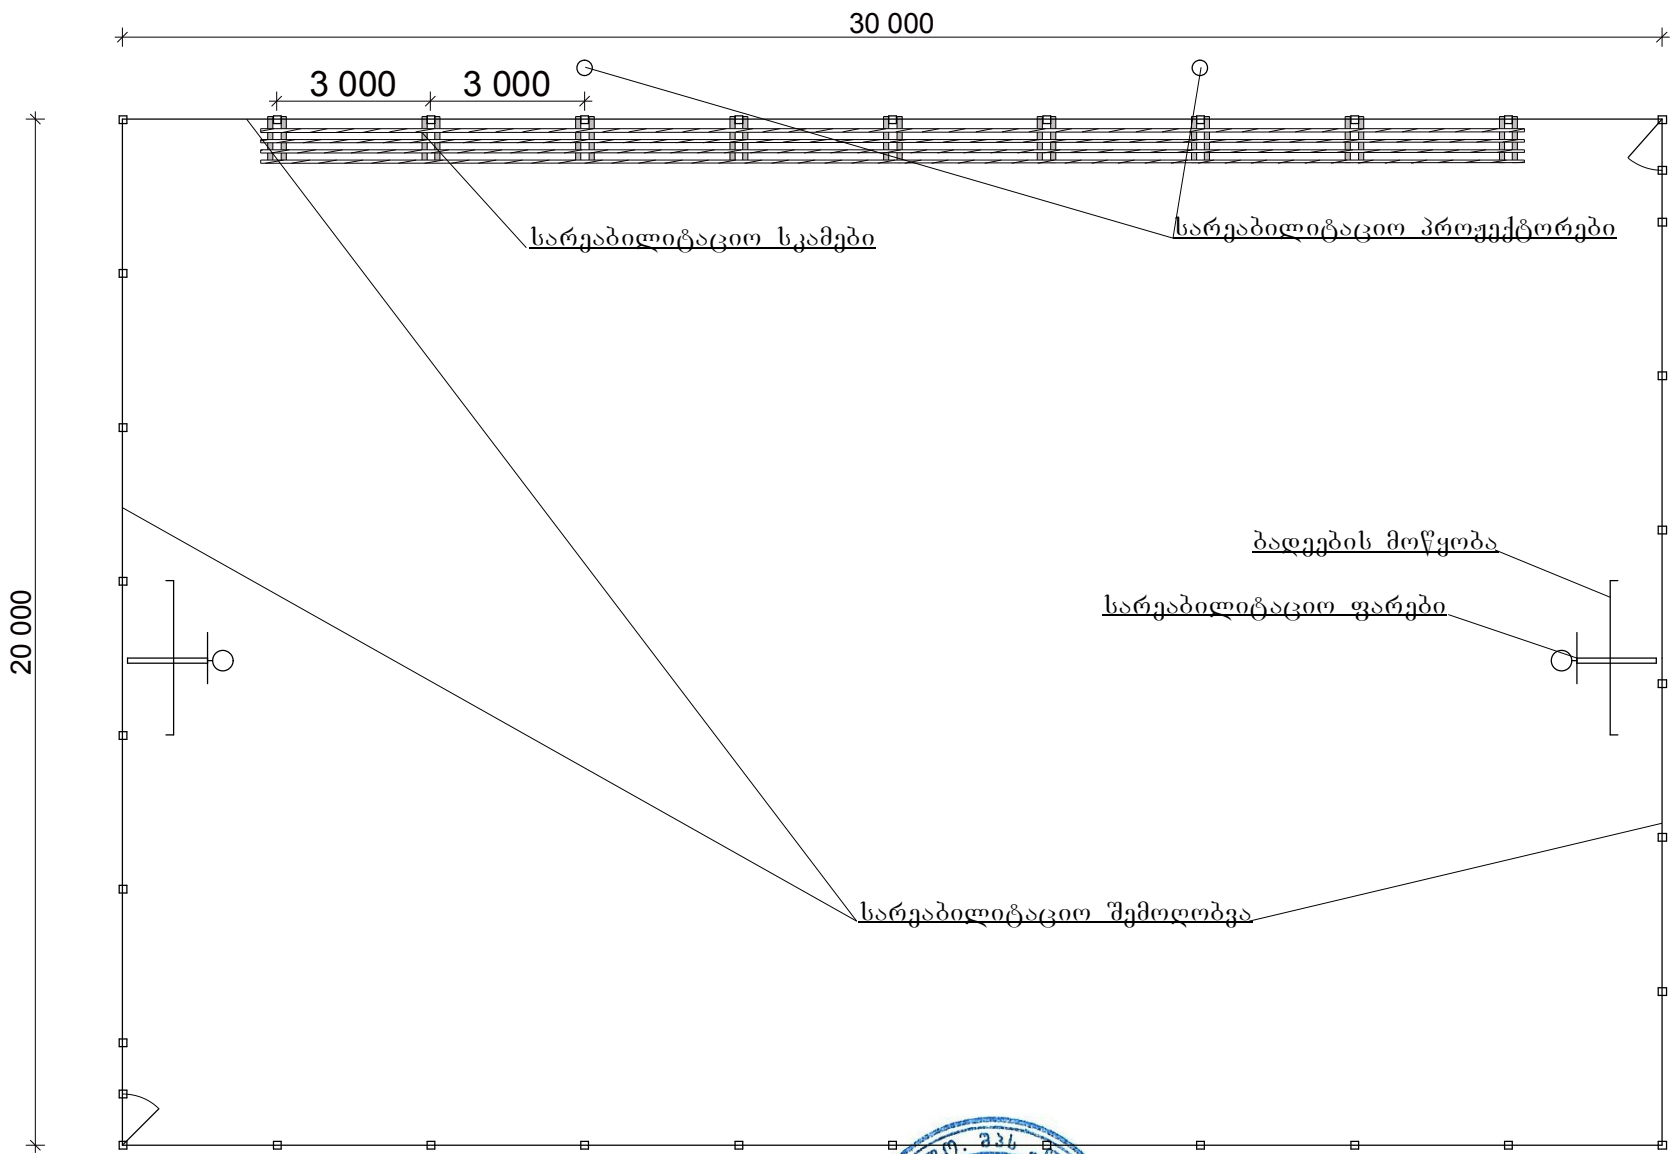

მ060 სტაციონის რეაბილიტაციის სქემა

დირექტორი		სოფელ ხორნაბუჯში მეგობრობის ქუჩაზე მდებარე მინი სტაციონი	ფურცელი
შეადგინა		ანაკობისძე	4
შეამოწმა		სარეაბილიტაციო სამუშაოების სქემა	შ.პ.ს. „ლიდერი“