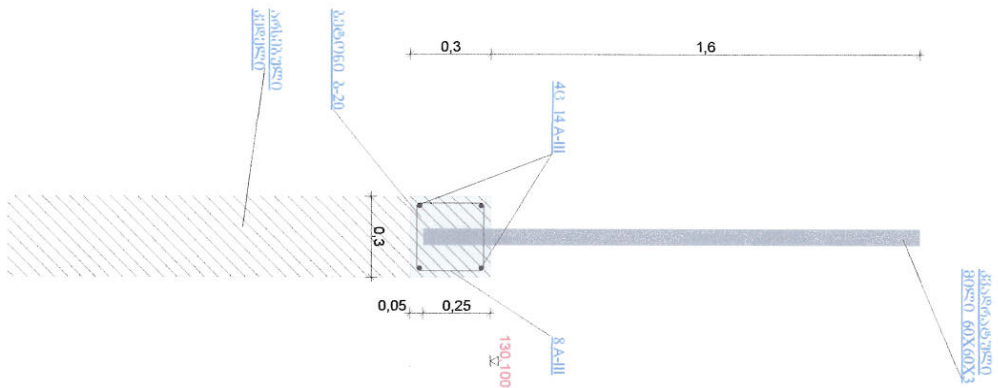

ბრუნული კედელი საბეტონის
 გოჭოების შუბი ნახაზი

| | | | | | | |
|----------------|----------------|------------------------------|--|------------|------------|------|
| დირექტორი | რ. თოდრია | <i>Handwritten signature</i> | დამკვეთი: სს "საქართველოს სახელმწიფო ელექტროსისტემა" | კვანძი "2" | 0/გ'რეკვაზ | 1:25 |
| არქიტექტორი | ბ. ჩანტლაძე | <i>Handwritten signature</i> | მისამართი: ძ. შუთაისი ავტოფრენების 2ა | კვანძი "3" | თოდრია | 4-4 |
| შეამოწმა | რ. თოდრია | <i>Handwritten signature</i> | | | | ა |
| დოკუმ. გოჭოება | ბრუნული კედელი | | | | | |