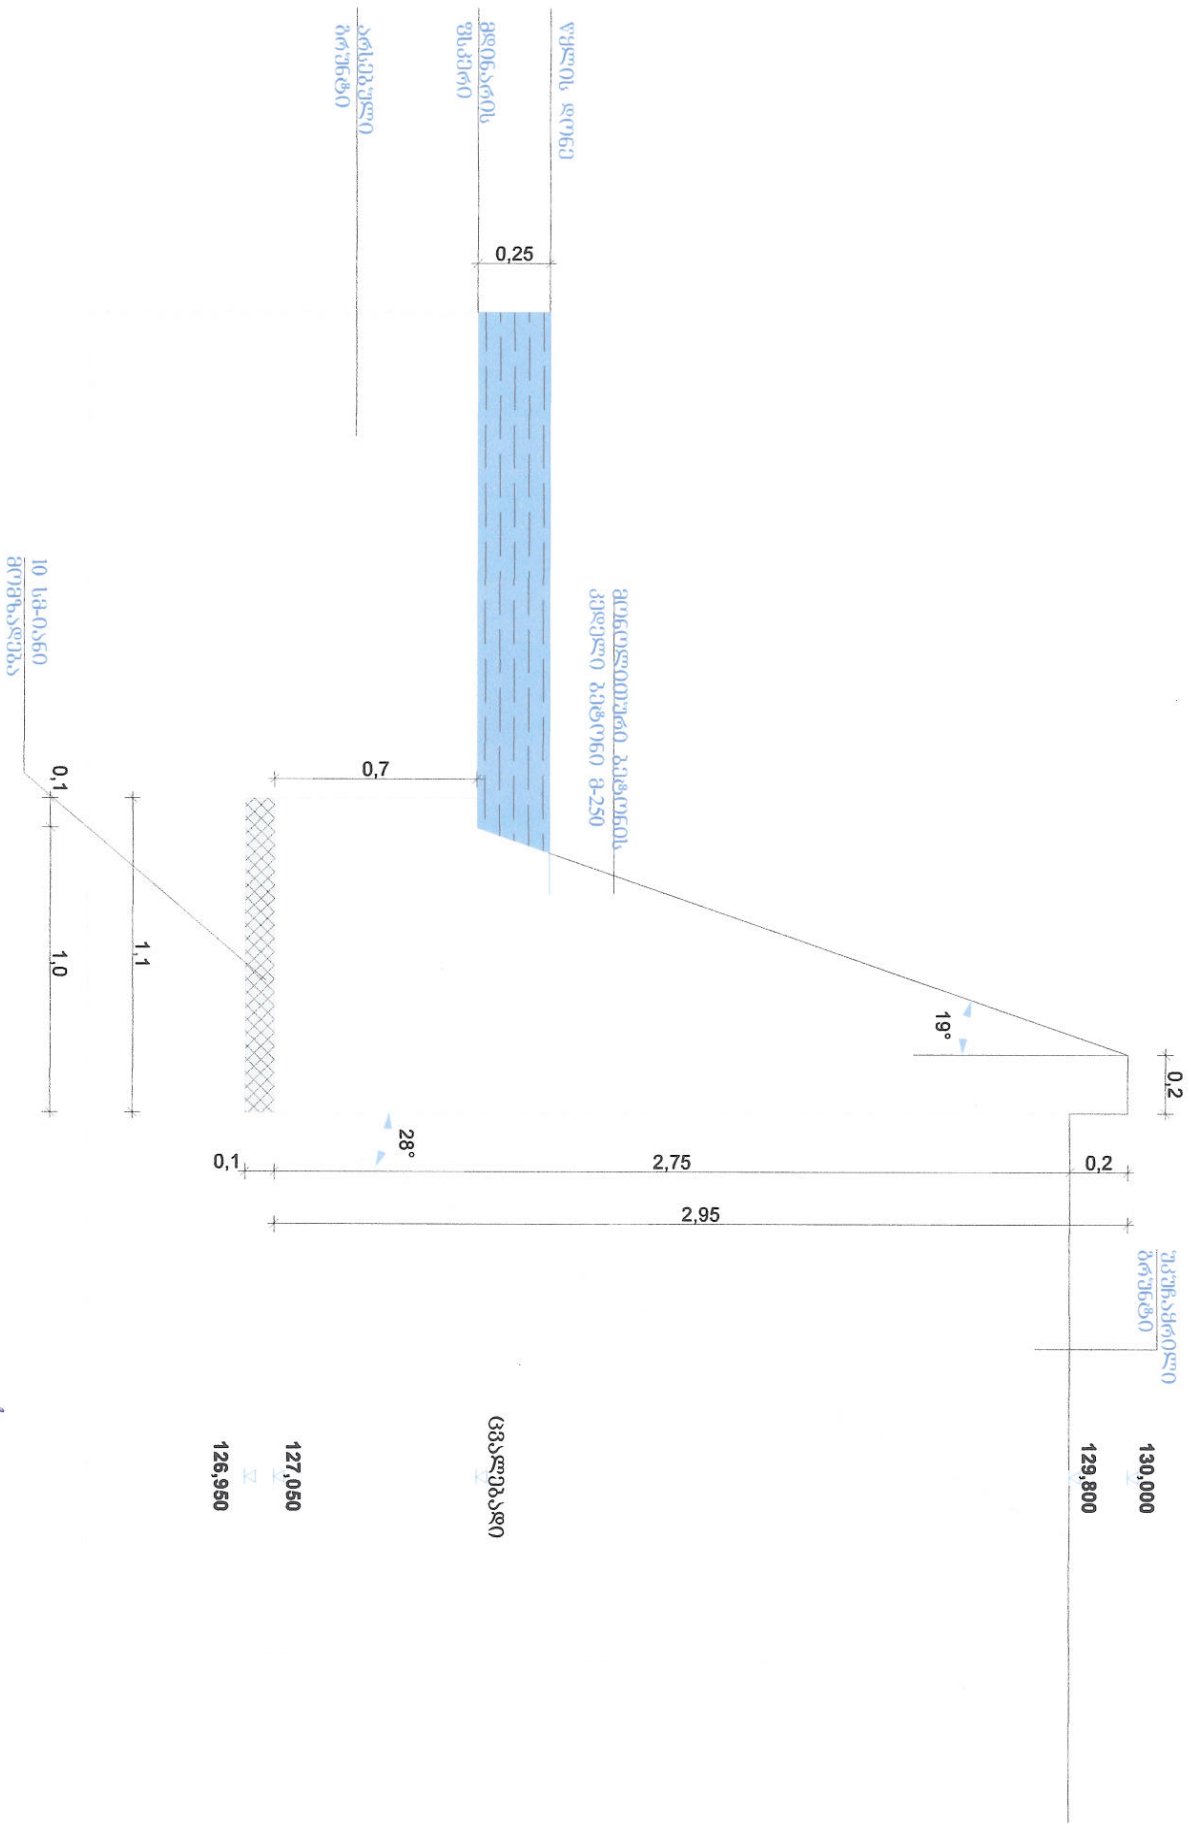

კედლის ზრდილი

შენიშვნები

130,000
129,800

ცვალბადი

127,050
126,950

დირექტორი	რ. თოდრია	რამკვეთი: სს "სამართლებლო სახელმწიფო
არქიტექტორი	ბ. ჩანტლაძე	უღმერთოსის ქუჩა
შეამოწმა	რ. თოდრია	მისამართი: ქ. ქუთაისი ავტომობილის
რამკვეთი	კედლის ზრდილი	კვანძი "1"
		0/მ"რეკაზ
		თოდრია
		1:25
		A-4 ა-