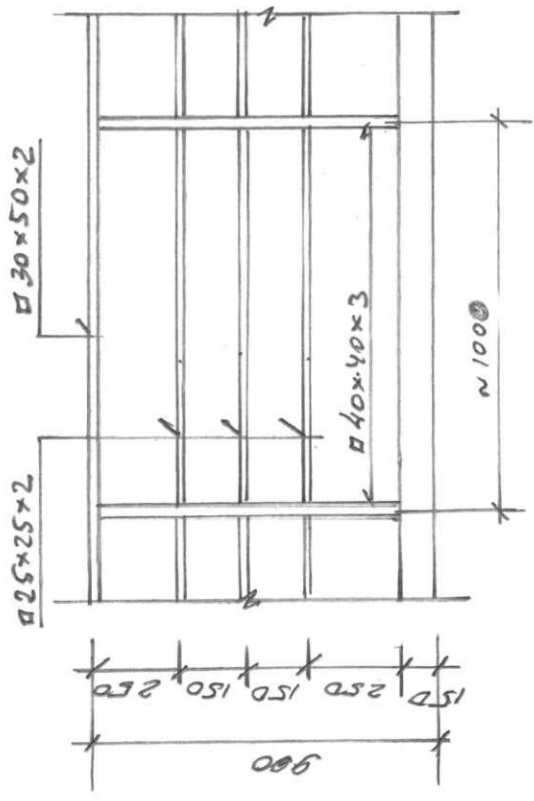

ბინის (ფარის) გეგმა

1-1

ბუნების:

1. სარეცხუნო φ6 A-I - 0.06 მტ.
2. ფარის φ12 A-III - 0.265 მტ.
3. სარეცხუნო, ბინის 40x40x3 - 63.8 მტ.
4. სარეცხუნო, ბინის 30x50x2 - 57.5 მტ.
5. სარეცხუნო, ბინის 25x25x2 - 172.0 მტ.
6. ბუნების ბუნის - 79.2 მტ.

სარეცხუნო დასახლის გეგმა

ქვეყნის გეგმა