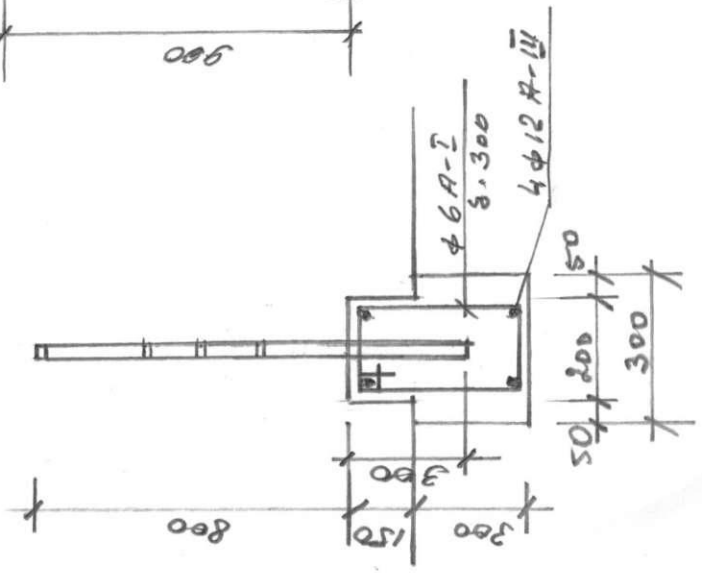

ბინის (ფარის) გეგმა

1-1

ბუნების:

1. სარეცხუნო φ6 A-I - 0.06 მტ.
2. ფარის φ12 A-III - 0.265 მტ.
3. სარეცხუნო, ბინის 40x40x3 - 63.8 მტ.
4. სარეცხუნო, ბინის 30x50x2 - 57.5 მტ.
5. სარეცხუნო, ბინის 25x25x2 - 172.0 მტ.
6. ბუნების ბუნის - 79.2 მტ.

სარეცხუნო დასახლის გეგმა

ქვეყნის გეგმა