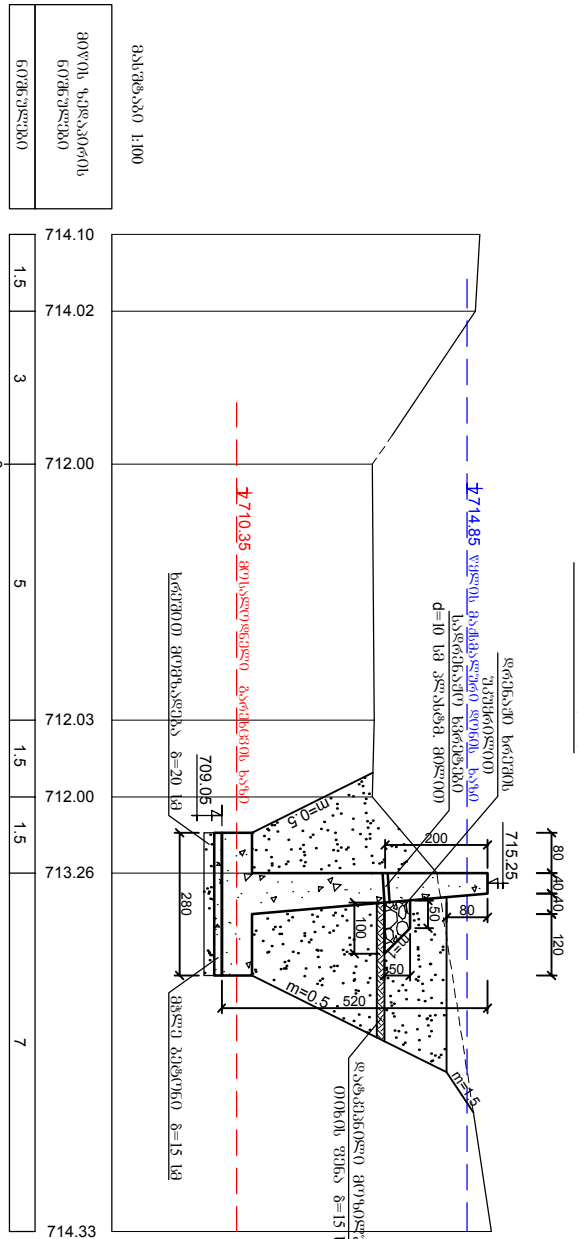

ՉՏՏՈՒՆ 1. ՅՅ 0+26

ՉՏՏՈՒՆ 2. ՅՅ 0+39

Օբյեկտի անվանում	Վայր	Կառուցման տարի	Վերականգնման տարի
ՉՏՏՈՒՆ 1. ՅՅ 0+26	Գեղարքունիքի մարզ, Գեղարքունիքի մարզիկ, Գեղարքունիքի մարզիկի համայնք, Գեղարքունիքի մարզիկի համայնքի կենտրոն	2018	2023
ՉՏՏՈՒՆ 2. ՅՅ 0+39	Գեղարքունիքի մարզ, Գեղարքունիքի մարզիկ, Գեղարքունիքի մարզիկի համայնք, Գեղարքունիքի մարզիկի համայնքի կենտրոն	2018	2023