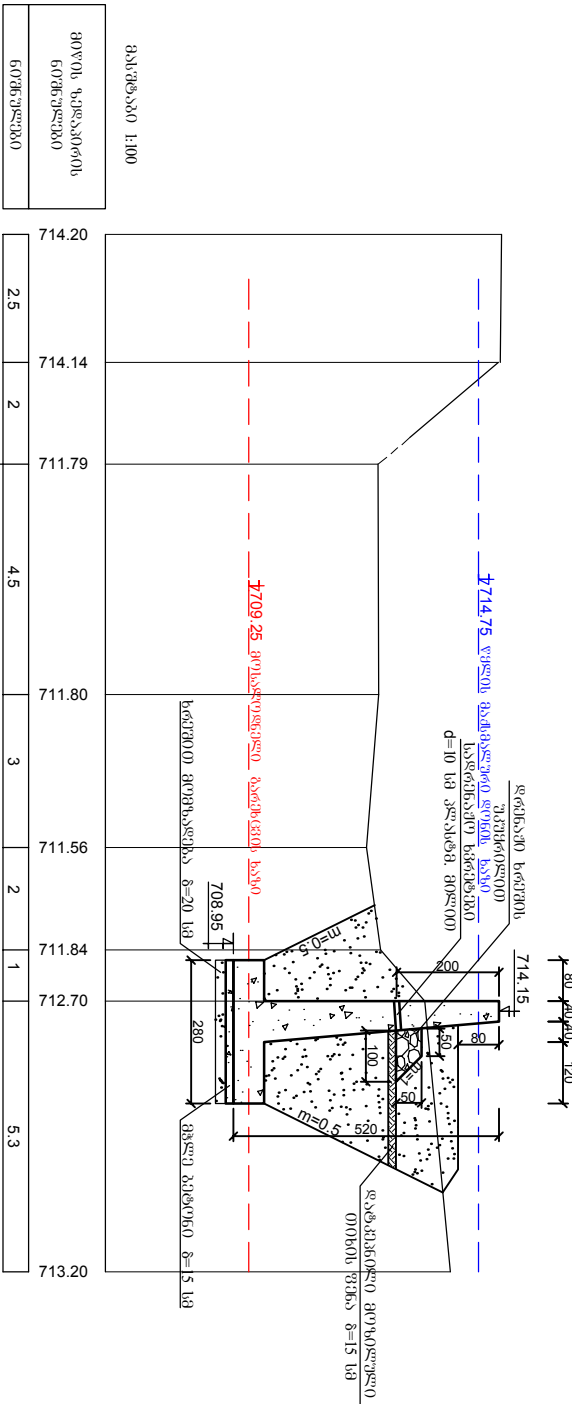

ՉՏՏՈՒՆ 1. ՅՅ 0+26

ՉՏՏՈՒՆ 2. ՅՅ 0+39

Օբյեկտի անվանում	Վայր	Կառուցման տարի	Վերականգնման տարի
ՉՏՏՈՒՆ 1. ՅՅ 0+26	Գեղարքունիքի մարզ, Գեղարքունիքի մարզիկ, Գեղարքունիքի մարզիկի համայնք, Գեղարքունիքի մարզիկի համայնքի կենտրոն	2018	2023
ՉՏՏՈՒՆ 2. ՅՅ 0+39	Գեղարքունիքի մարզ, Գեղարքունիքի մարզիկ, Գեղարքունիքի մարզիկի համայնք, Գեղարքունիքի մարզիկի համայնքի կենտրոն	2018	2023