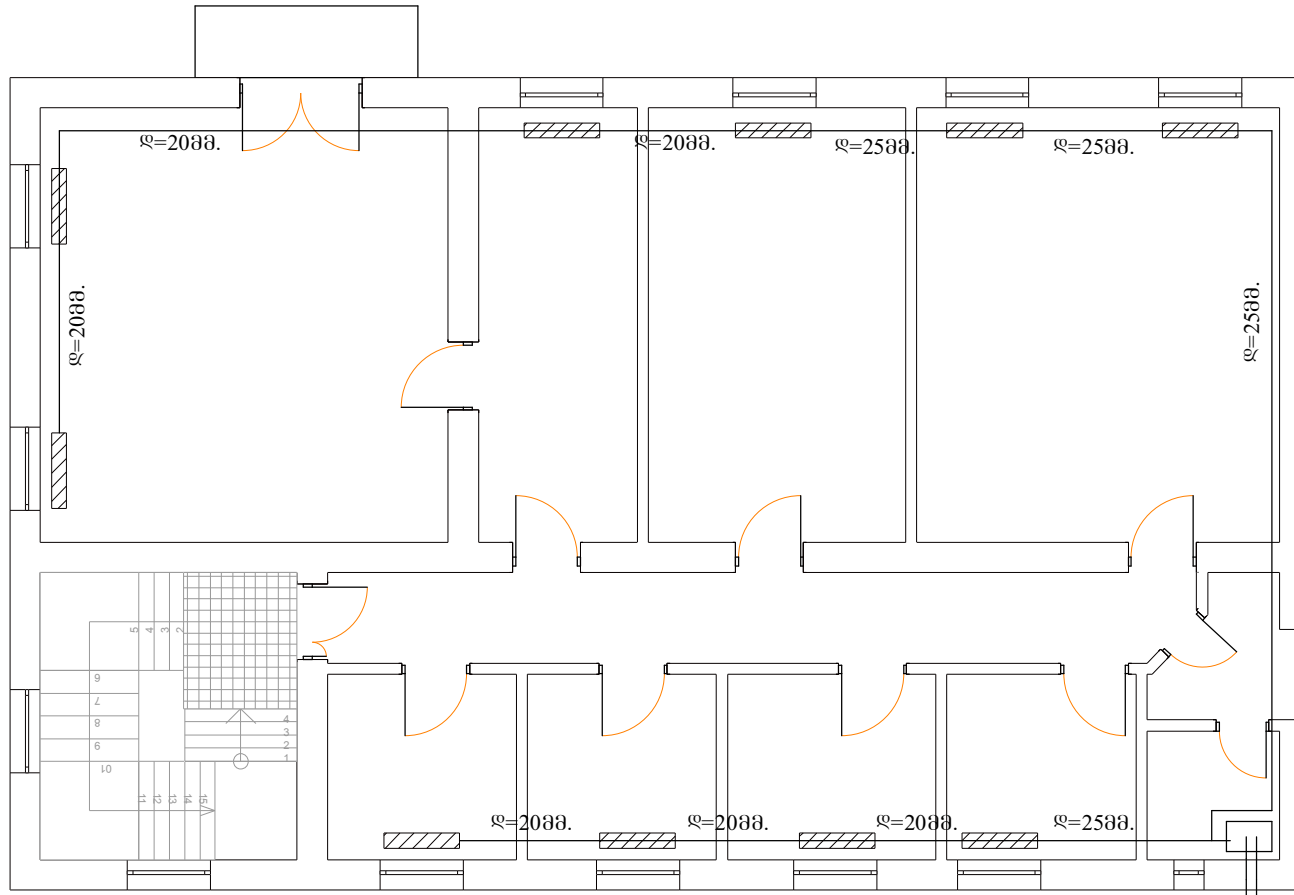

სააღმზღველო ცენტრის ადმინისტრაციის ოთახების
ბათბობის გეგმა

პირობითი ნიშნები

— - შემსველელ-გამომსველელი
მილი

▨ - პანელური რადიატორი