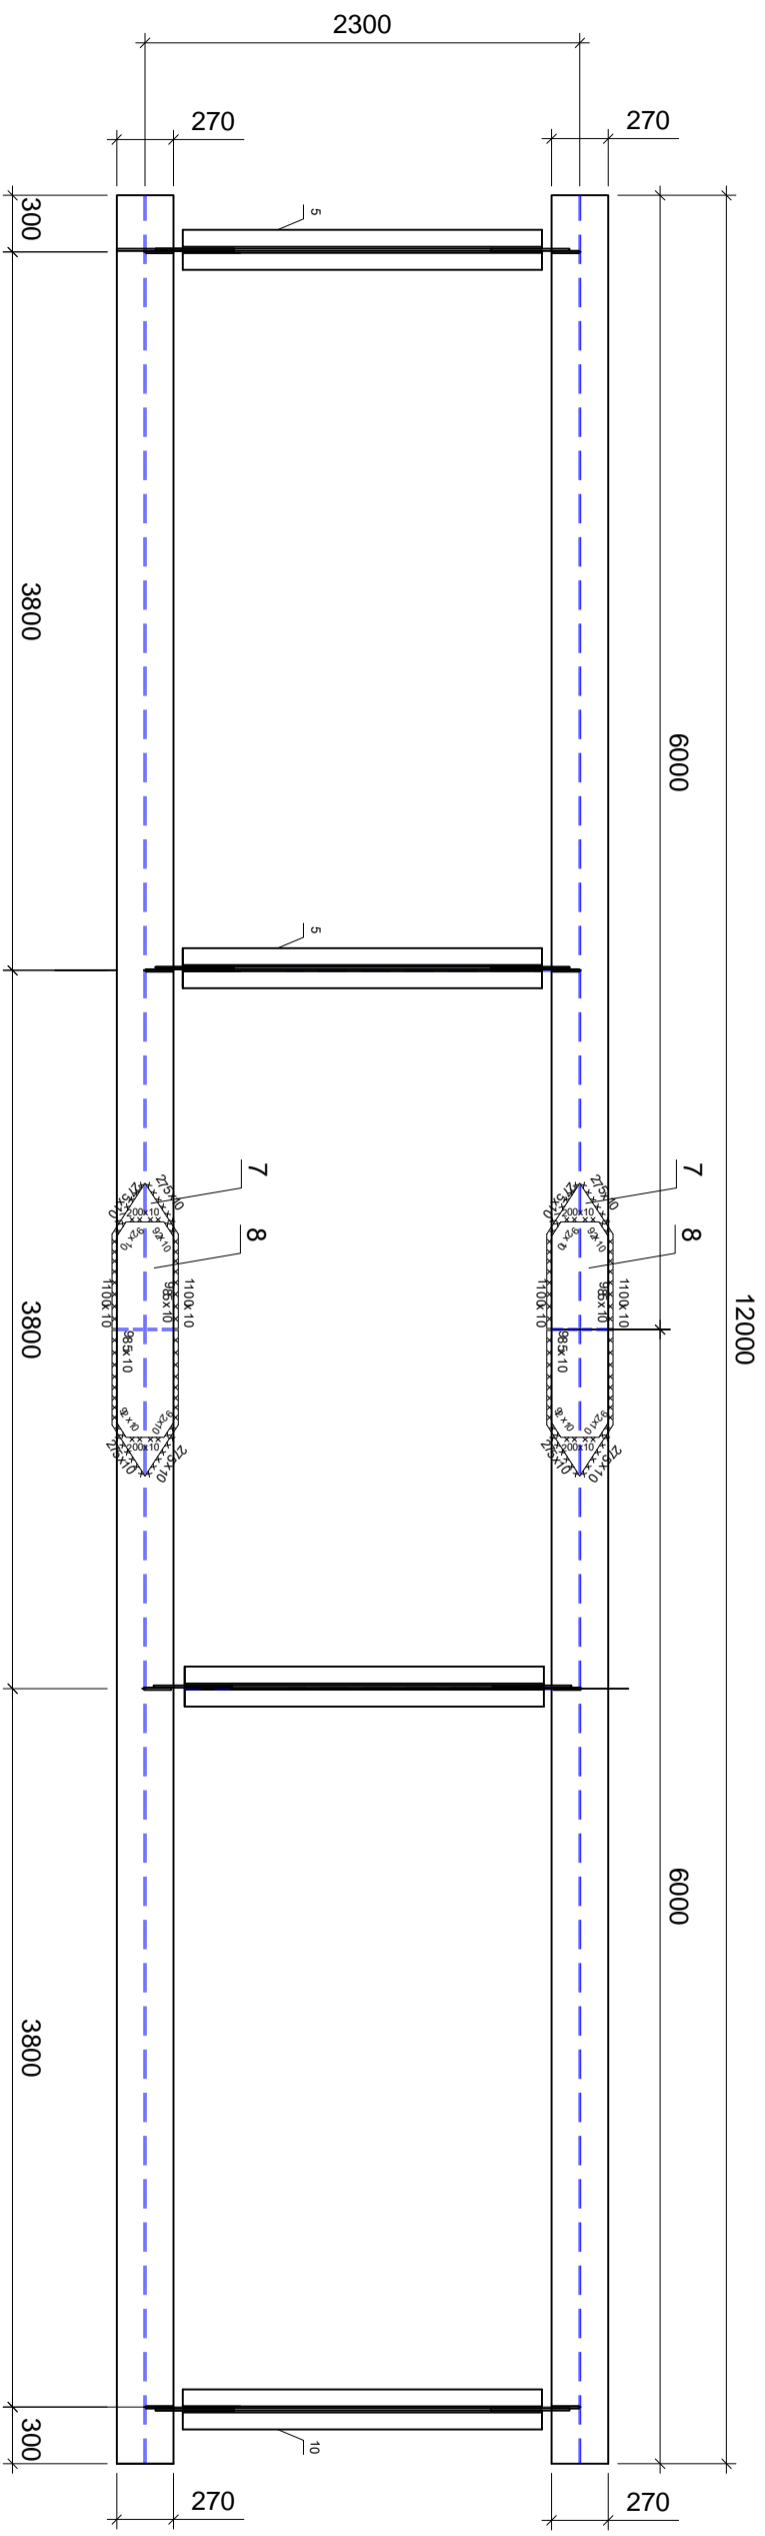

საქართველოს მასშობის ნაშრომის ნაშრომი

მ 1:50

1-1

განაკვეთი

 <p>ს.კ.ს. „საქართველოს მასშობის ნაშრომი“</p>		<p>საქართველოს მასშობის ნაშრომის ნაშრომი, სოფ. მასშობის მუნიციპალიტეტში, სოფ. მასშობის მუნიციპალიტეტში, სოფ. მასშობის მუნიციპალიტეტში</p>	
<p>გენ. დირექტორი</p>	<p>მ. შილაძე</p>	<p>პროექტორი</p>	<p>მ. აბაშიძე</p>
<p>კონსტრუქტორი</p>	<p>ზ. ვაჟაძე</p>	<p>საპროექტო ბაზის ნაშრომის საპროექტო ნაშრომი</p>	<p>ფ. № 3-13</p>
<p>2014</p>			<p>2014</p>