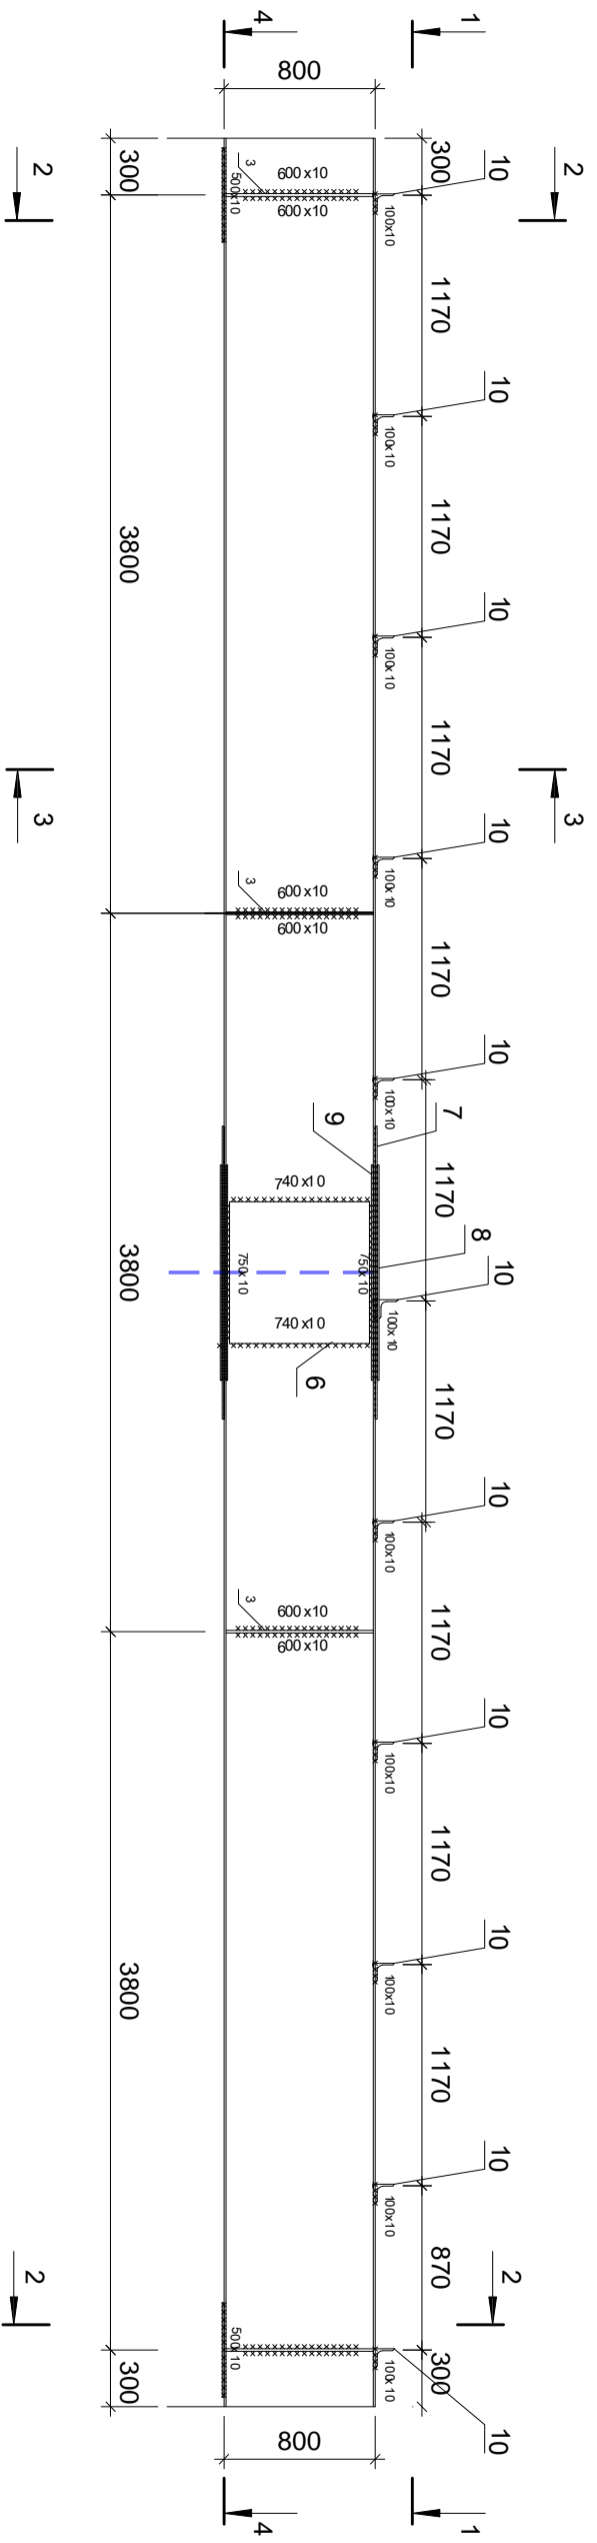

საქართველოს მასშობის ნაშრომის ნაშრომი

მ 1:50

1-1

განაკვეთი

 <p>ს.კ.ს. „საქართველოს მასშობის ნაშრომი“</p>		<p>საქართველოს მასშობის ნაშრომის ნაშრომი, სოფ. მასშობის მუნიციპალიტეტში, სოფ. მასშობის მუნიციპალიტეტში, სოფ. მასშობის მუნიციპალიტეტში</p>	
<p>გენ. დირექტორი</p>	<p>მ. შილაძე</p>	<p>პროექტორი</p>	<p>მ. აბაშიძე</p>
<p>კონსტრუქტორი</p>	<p>ზ. ვაჟაძე</p>	<p>საპროექტო ბაზის ნაშრომის საპროექტო ნაშრომი</p>	<p>ფ. № 3-13</p>
<p>2014</p>			<p>2014</p>