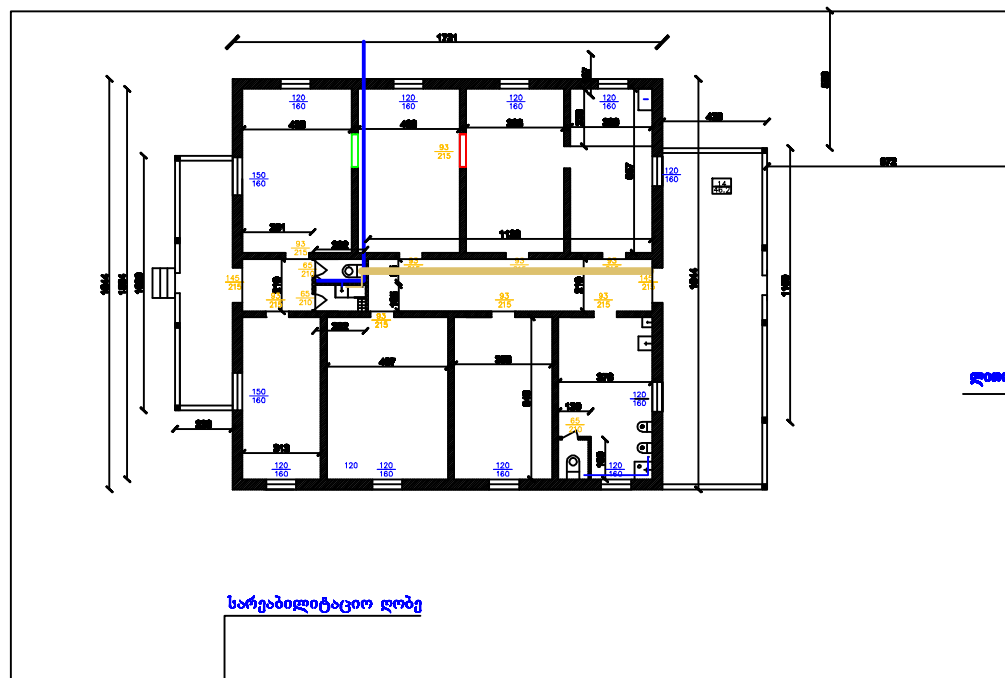

დედოფლისწყაროს სოფ. მირზაანის  
საბავშვო ბაღის გეგმა

სარეაბილიტაციო ოთახი

ხედი 1

ჭრილი 1-1

ლიონის მულკვარტები 40X40 მმ

მულკვარტების საბეტონო არხბურთი

არხბურთი

ხედი 1

ლიონის მულკვარტები 40X40 მმ 1.20 მ

მულკვარტები 50X50 დ=2.50მ

კუბოვანი 40X40