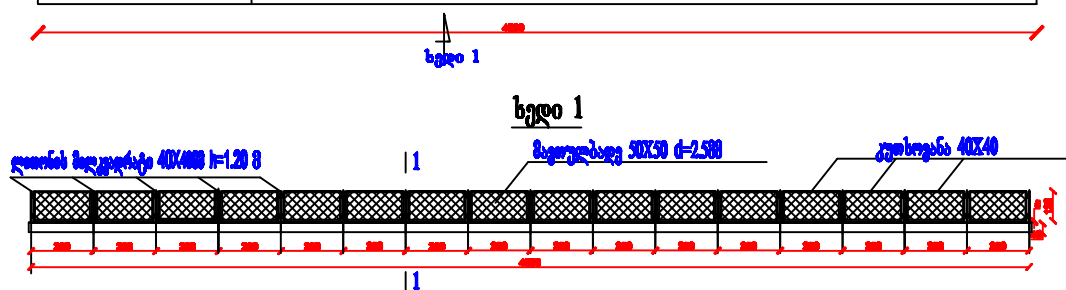

დედოფლისწყაროს სოფ. მირზაანის  
საბავშვო ბაღის გეგმა

სარეაბილიტაციო ოთახი

ხედი 1

ჭრილი 1-1

ლიონის მულკვარტები 40X40 მმ

მულკვარტების საბეტონო არხბურთი

არხბურთი

ხედი 1

ლიონის მულკვარტები 40X40 მმ 1.20 მ

მულკვარტები 50X50 დ=2.50მ

კუბოვანი 40X40