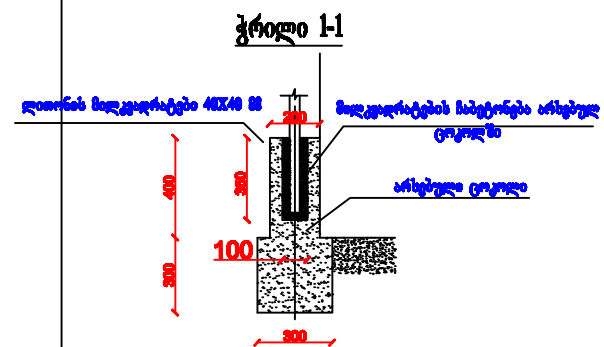

დედოფლისწყაროს სოფ. მირზაანის  
საბავშვო ბაღის გეგმა

სარეაბილიტაციო ოთახი

ხედი 1

ჭრილი 1-1

ლიონის მულკვარტები 40X40 მმ

მულკვარტების საბეტონო არხბურთი

არხბურთი

ხედი 1

ლიონის მულკვარტები 40X40 მმ 1.20 მ

მულკვარტები 50X50 დ=2.50მ

კუბოვანი 40X40