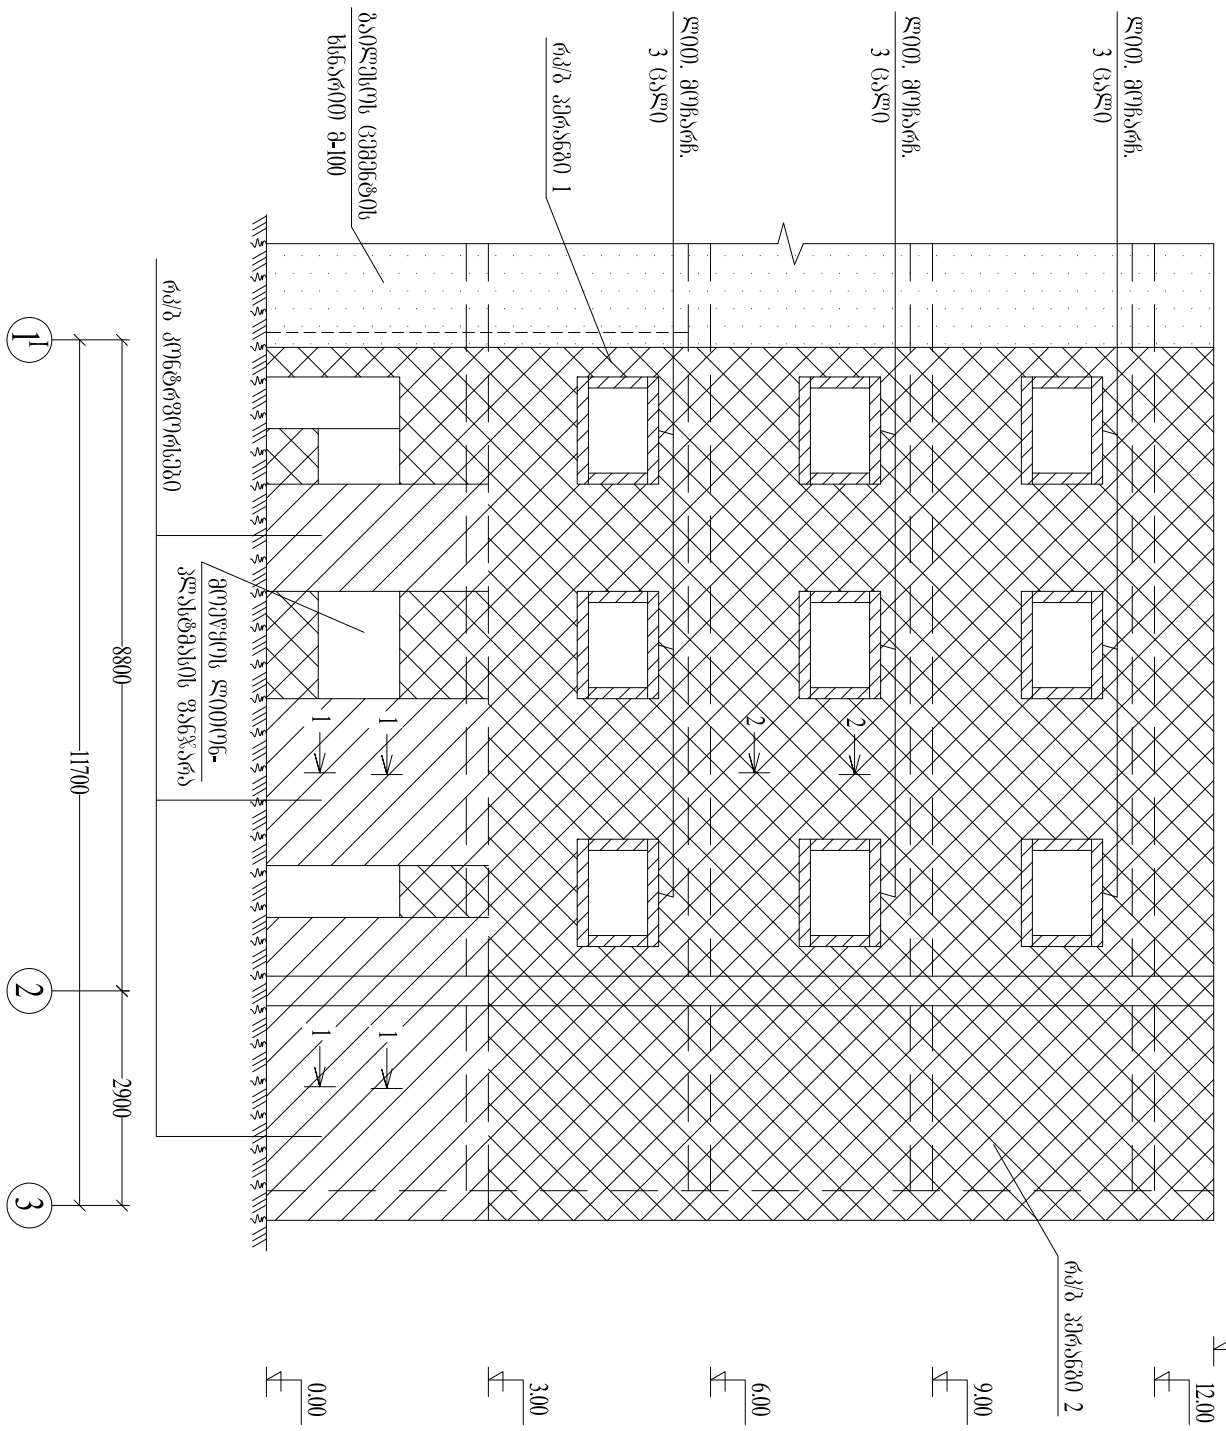

ბაბბერბეგვი შენობის "ა" კორპორს კედლები

ბაბბერბეგვი შენობის "ბ" კორპორს კედლები

ბაბბერბეგვი შენობის "ბ" კორპორს კედლები

დირექტორი	ა.ჯანგირიძე	შ.პ.ს. "სამკონსტრუქციო"	მომდინებო უბნის ბარბარეს ქუჩა №29-ბი	სტ.არ.	მ.წ.	მ.წ.	მ.წ.
პროექტორი	ზ.ჯანგირიძე		ქვემოთ ხსენებული სახლის ბაბბერბეგვის პროექტი	მ.წ.	მ.წ.	მ.წ.	მ.წ.
შეამოწმა	ზ.ჯანგირიძე		გეგმები საცხოვრებლო სახლის ბაბბერბეგვის პროექტი	მ.წ.	მ.წ.	მ.წ.	მ.წ.
კონსტრუქციის ნაწილი	კონსტრუქციის ნაწილი		ბაბბერბეგვი შენობის "ბ" კორპორს კედლები	მ.წ.	მ.წ.	მ.წ.	მ.წ.