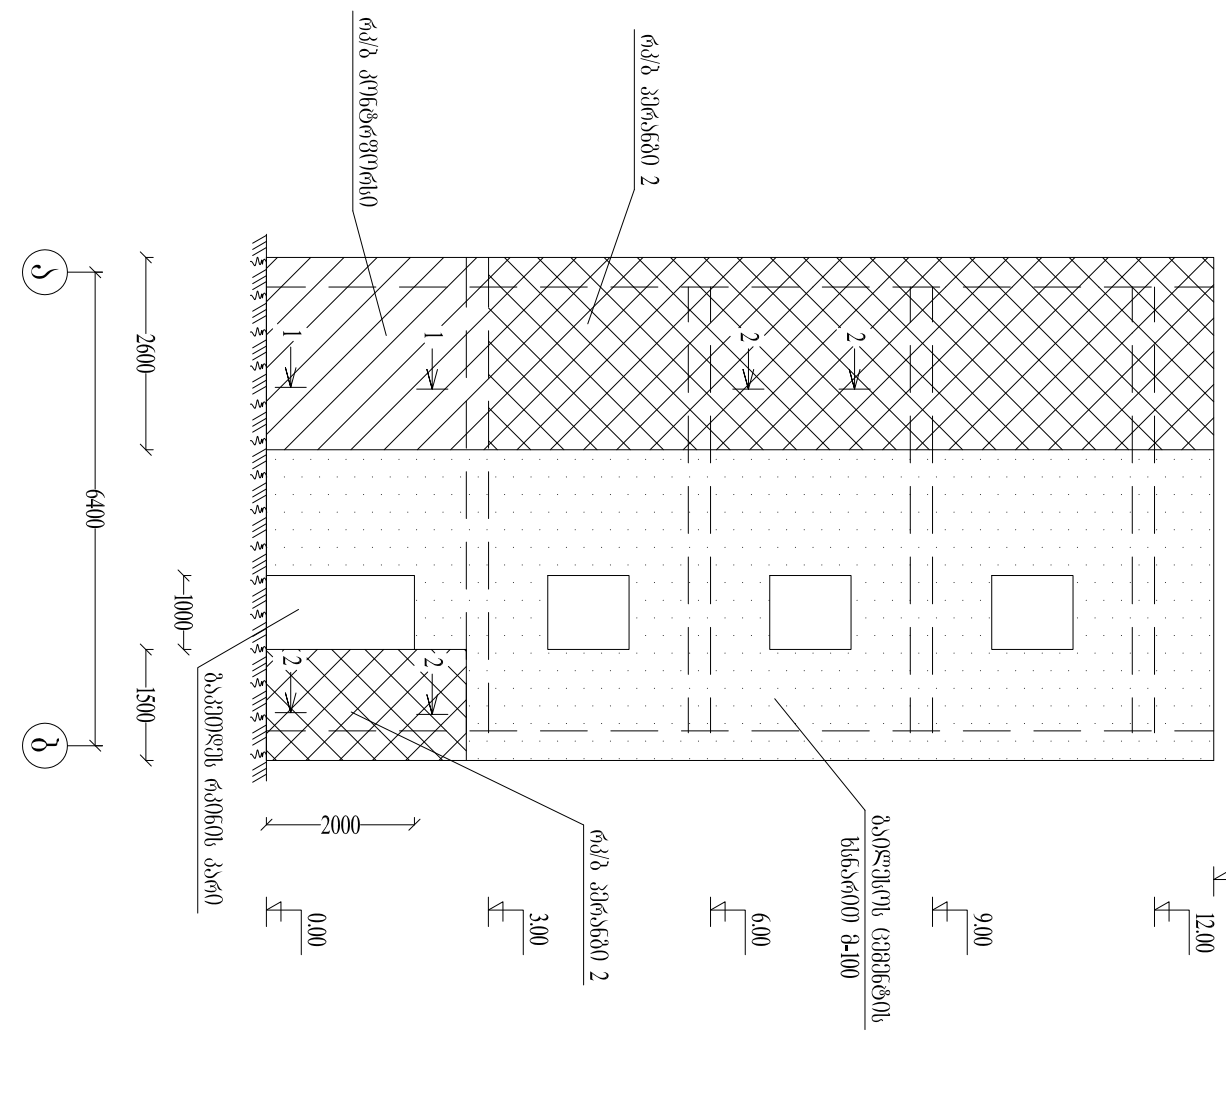

ბაბბერბეგვი შენობის "ა" კორპორს კედლები

ბაბბერბეგვი შენობის "ბ" კორპორს კედლები

ბაბბერბეგვი შენობის "ბ" კორპორს კედლები

დირექტორი	ა.ჯანგირიძე	შ.პ.ს. "სამკონსტრუქციო"	მომდინებო უბნის ბარბარეს ქუჩა №29-ბი	სტ.არ.	მ.წ.	მ.წ.	მ.წ.
პროექტორი	ზ.ჯანგირიძე		ქვემოთ ხსენებული სახლის ბაბბერბეგვის პროექტი	მ.წ.	მ.წ.	მ.წ.	მ.წ.
შეამოწმა	ზ.ჯანგირიძე		გეგმები საცხოვრებლო სახლის ბაბბერბეგვის პროექტი	მ.წ.	მ.წ.	მ.წ.	მ.წ.
კონსტრუქციის ნაწილი	კონსტრუქციის ნაწილი		ბაბბერბეგვი შენობის "ბ" კორპორს კედლები	მ.წ.	მ.წ.	მ.წ.	მ.წ.