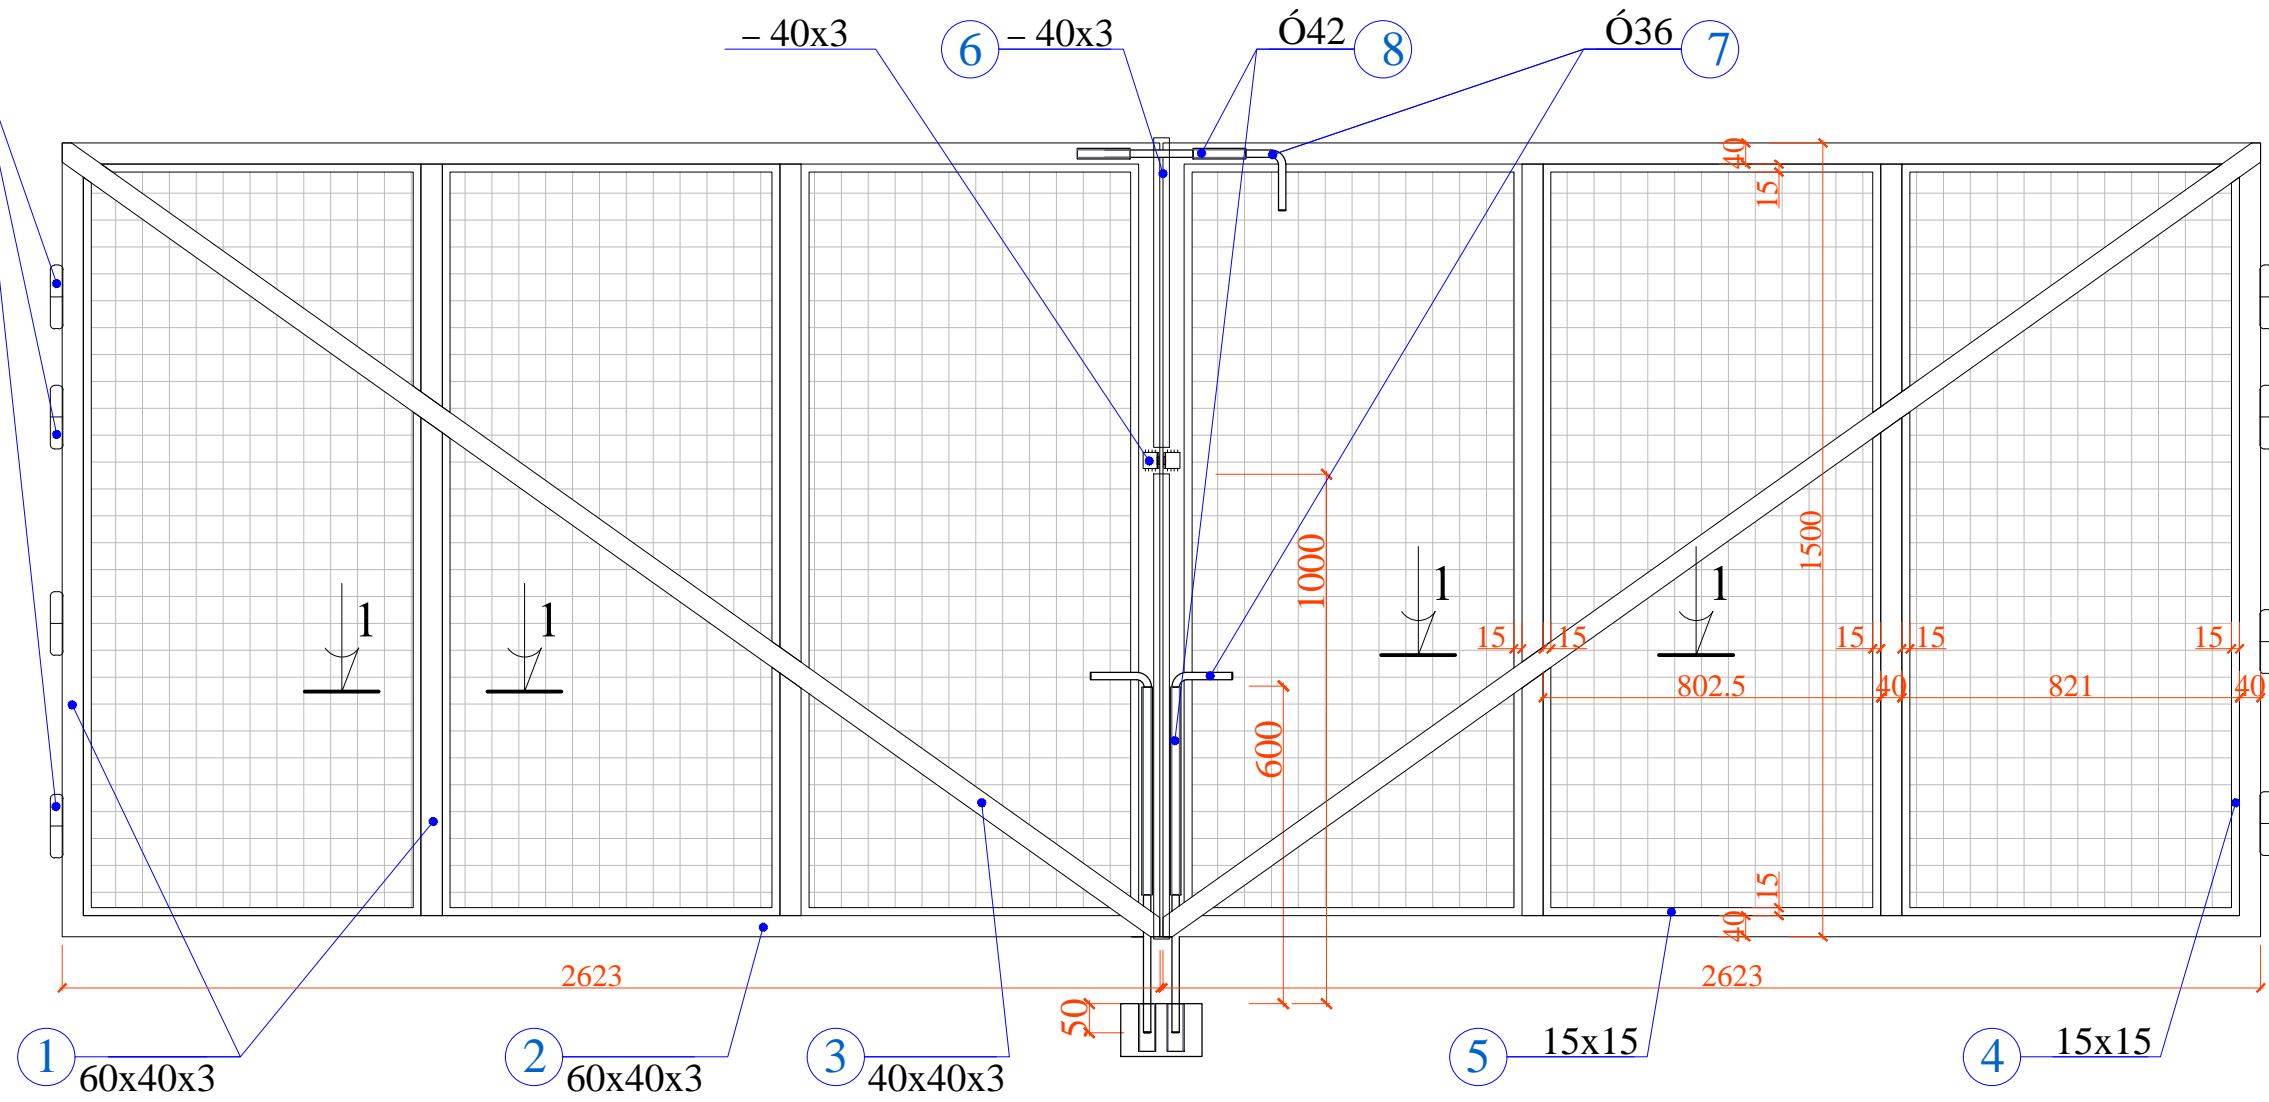

მონტაჟი ჰიშკარი

სტანდარტი 052'88.
I=15 სმ.

ჰროლი 1 - 1
მ 1:5