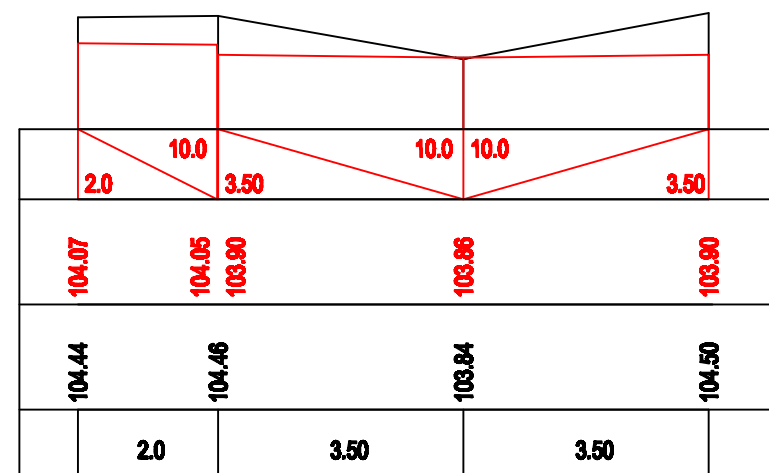

პიკეტები

პკ 3+16

პკ 3+68

პიკეტები

პკ 4+18

პკ 6+61

<p>ქრუსთავში, კლდიაშვილის ქუჩის ა/გვეტონის საზარის სარეაბილიტაციო საფუძავოების პროექტი</p>			
<p>ბანიში პროექტები პკ 0+00 - პკ 4+61</p>	სტად	შუკი	შუკ-პი
	ს.ა.		
	<p>შ.პ.ს. "ფაბრიკა-2008"</p>		